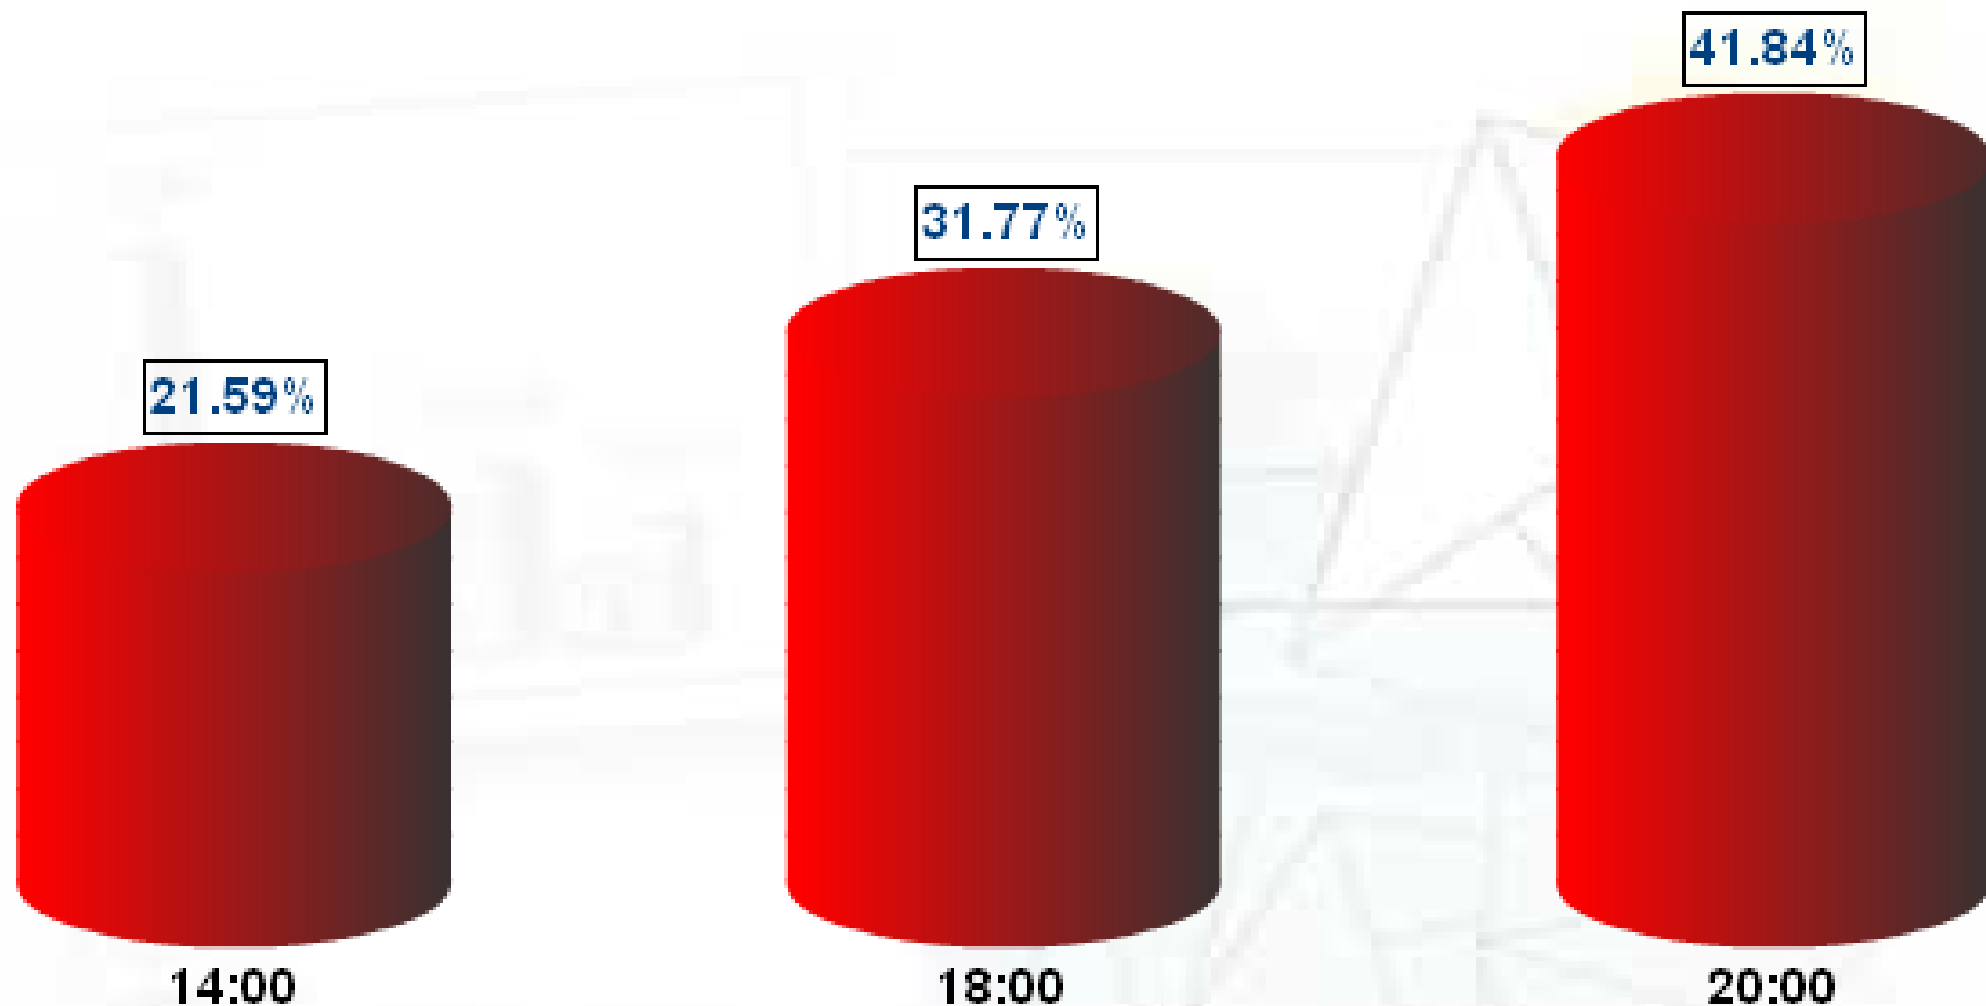

# Cerdanyola del Vallès - Referèndum Constitució Europea.

20/02/2005

Referèndum Constitució  
Europea

Cens: 43735

Cens computat: 43735  
(100.00%)

Abstenció 20:00h:  
58.16%

Aprova vostè el tractat pel qual s'estableix una Constitució per a Europa