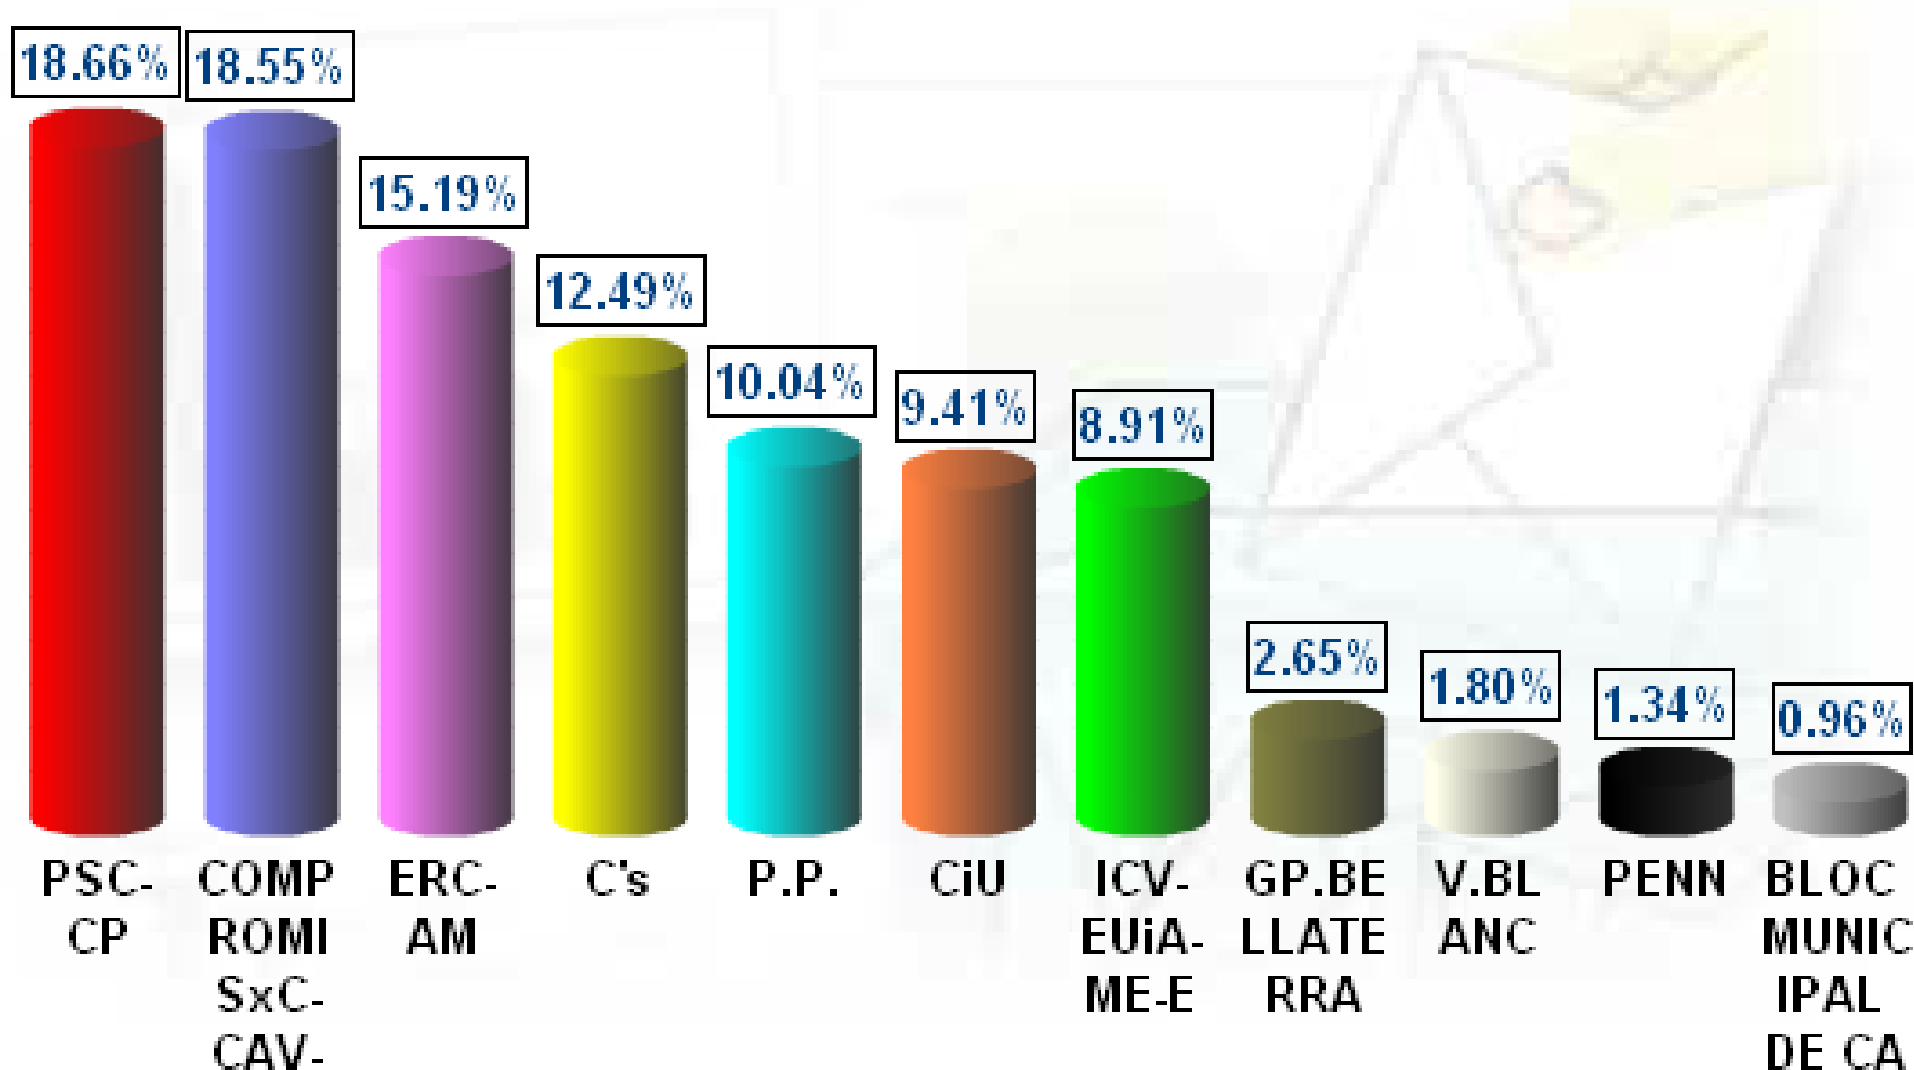

# Cerdanyola del Vallès - Eleccions Municipals.

24/05/2015

Eleccions Municipals

% Vots

Escurtat: 100.00%

Participació: 57.62%

Cens: 43.418

Votants: 25.019

Vots nuls: 188

Vots vàlids: 24.831

# Cerdanyola del Vallès - Eleccions Municipals.

24/05/2015

Eleccions Municipals

Nombre de vots

Escurtat: 100.00%

Participació: 57.62%

Cens: 43.418

Votants: 25.019