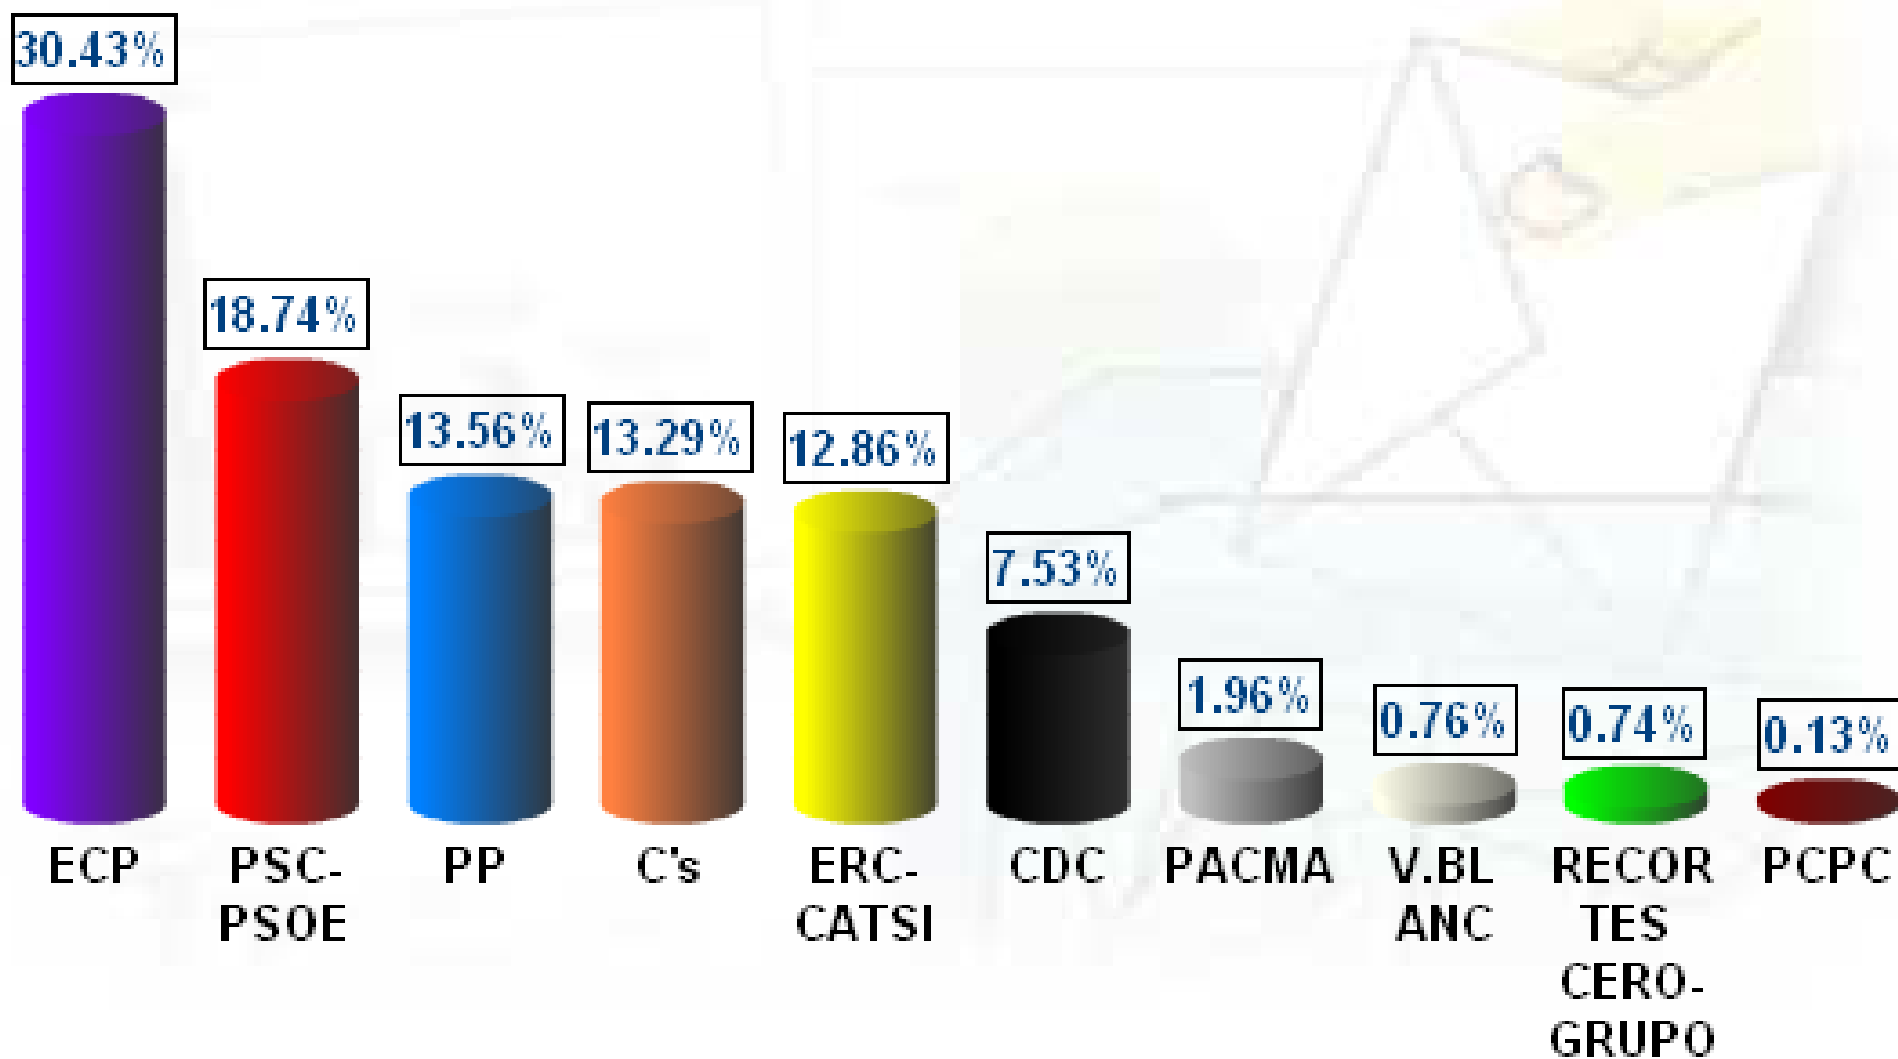

Cerdanyola del Vallès - Eleccions a Corts Generals.

26/06/2016

Eleccions a Corts Generals

% Vots

Escrutat: 100.00%

Participació: 70.13%

Cens: 43.030

Votants: 30.179

Vots nuls: 150

Vots vàlids: 30.029

Cerdanyola del Vallès - Eleccions a Corts Generals.

26/06/2016

Eleccions a Corts Generals

Nombre de vots

Escurtat: 100.00%

Participació: 70.13%