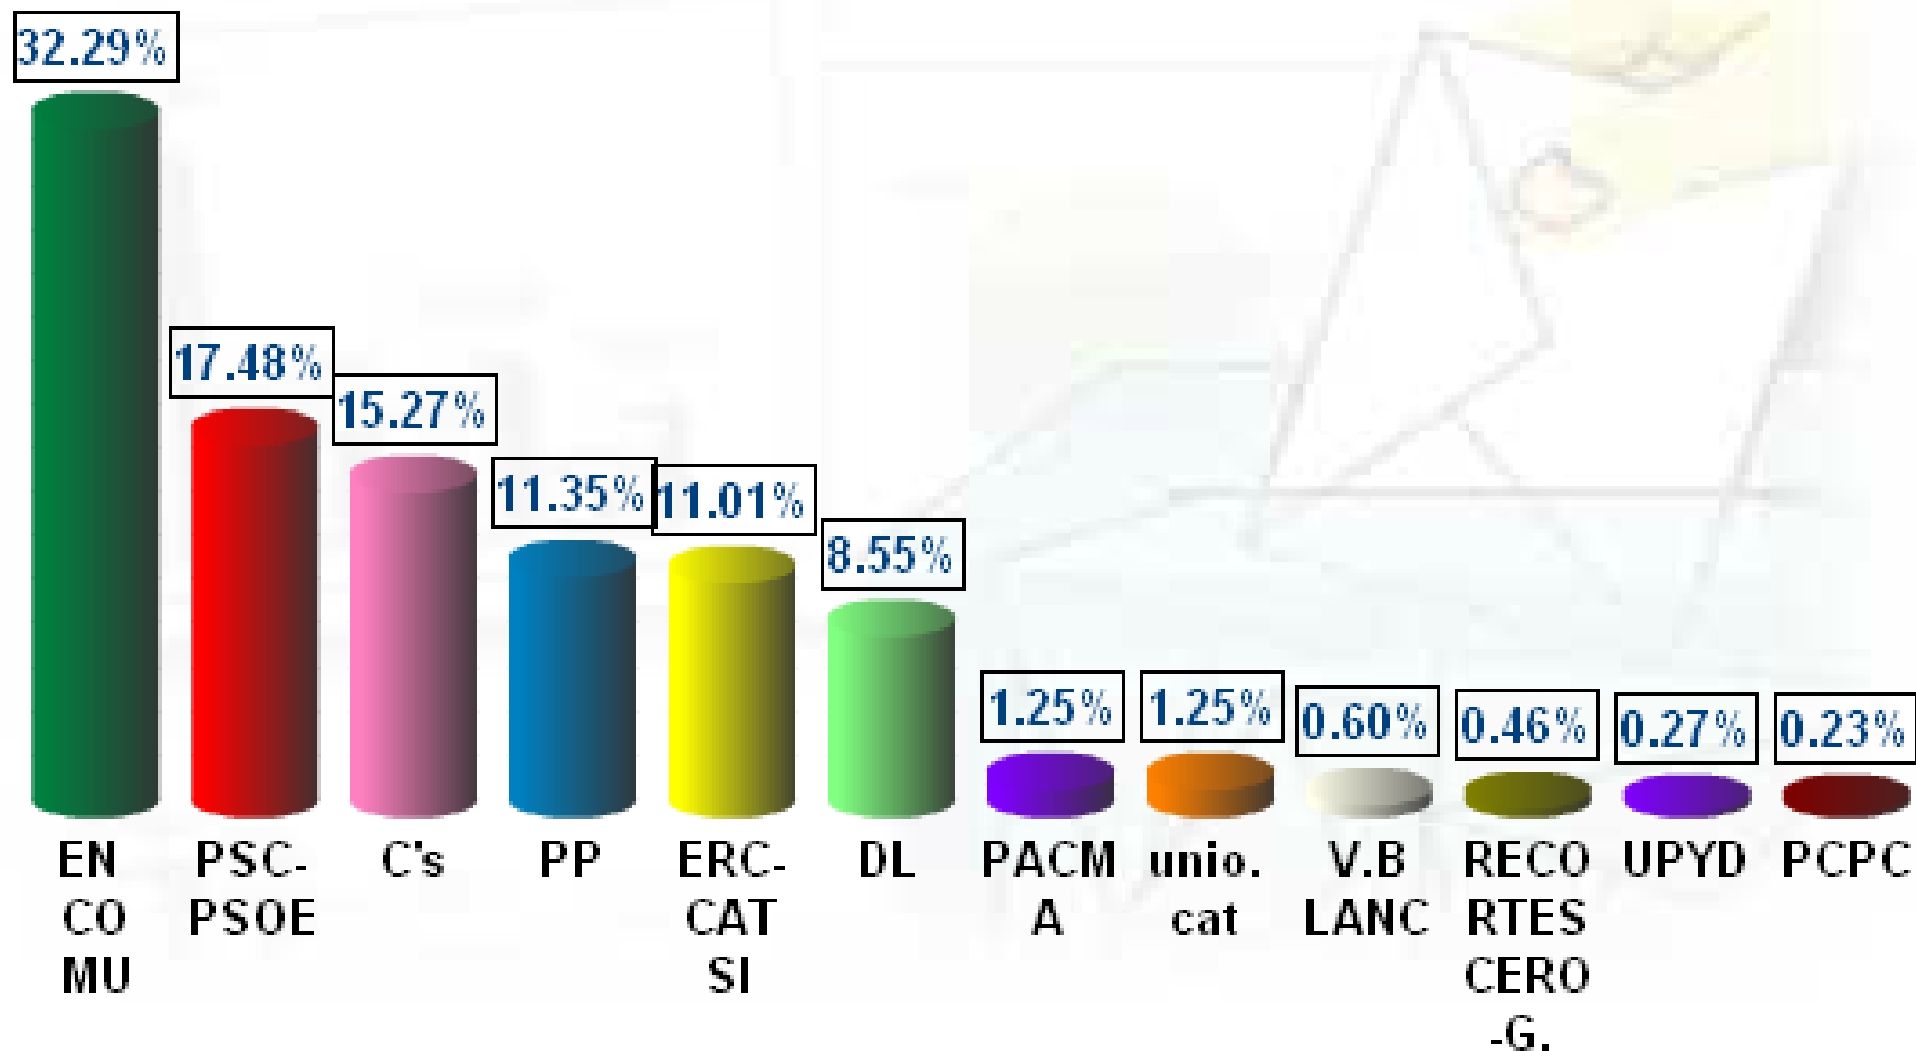

Cerdanyola del Vallès - Eleccions a Corts Generals.

20/12/2015

Eleccions a Corts Generals

% Vots

Escrutat: 100.00%

Participació: 76.10%

Cens: 43.128

Votants: 32.821

Vots nuls: 147

Vots vàlids: 32.674

Cerdanyola del Vallès - Eleccions a Corts Generals.

20/12/2015

Eleccions a Corts Generals

Nombre de vots

Escrutat: 100.00%

Participació: 76.10%