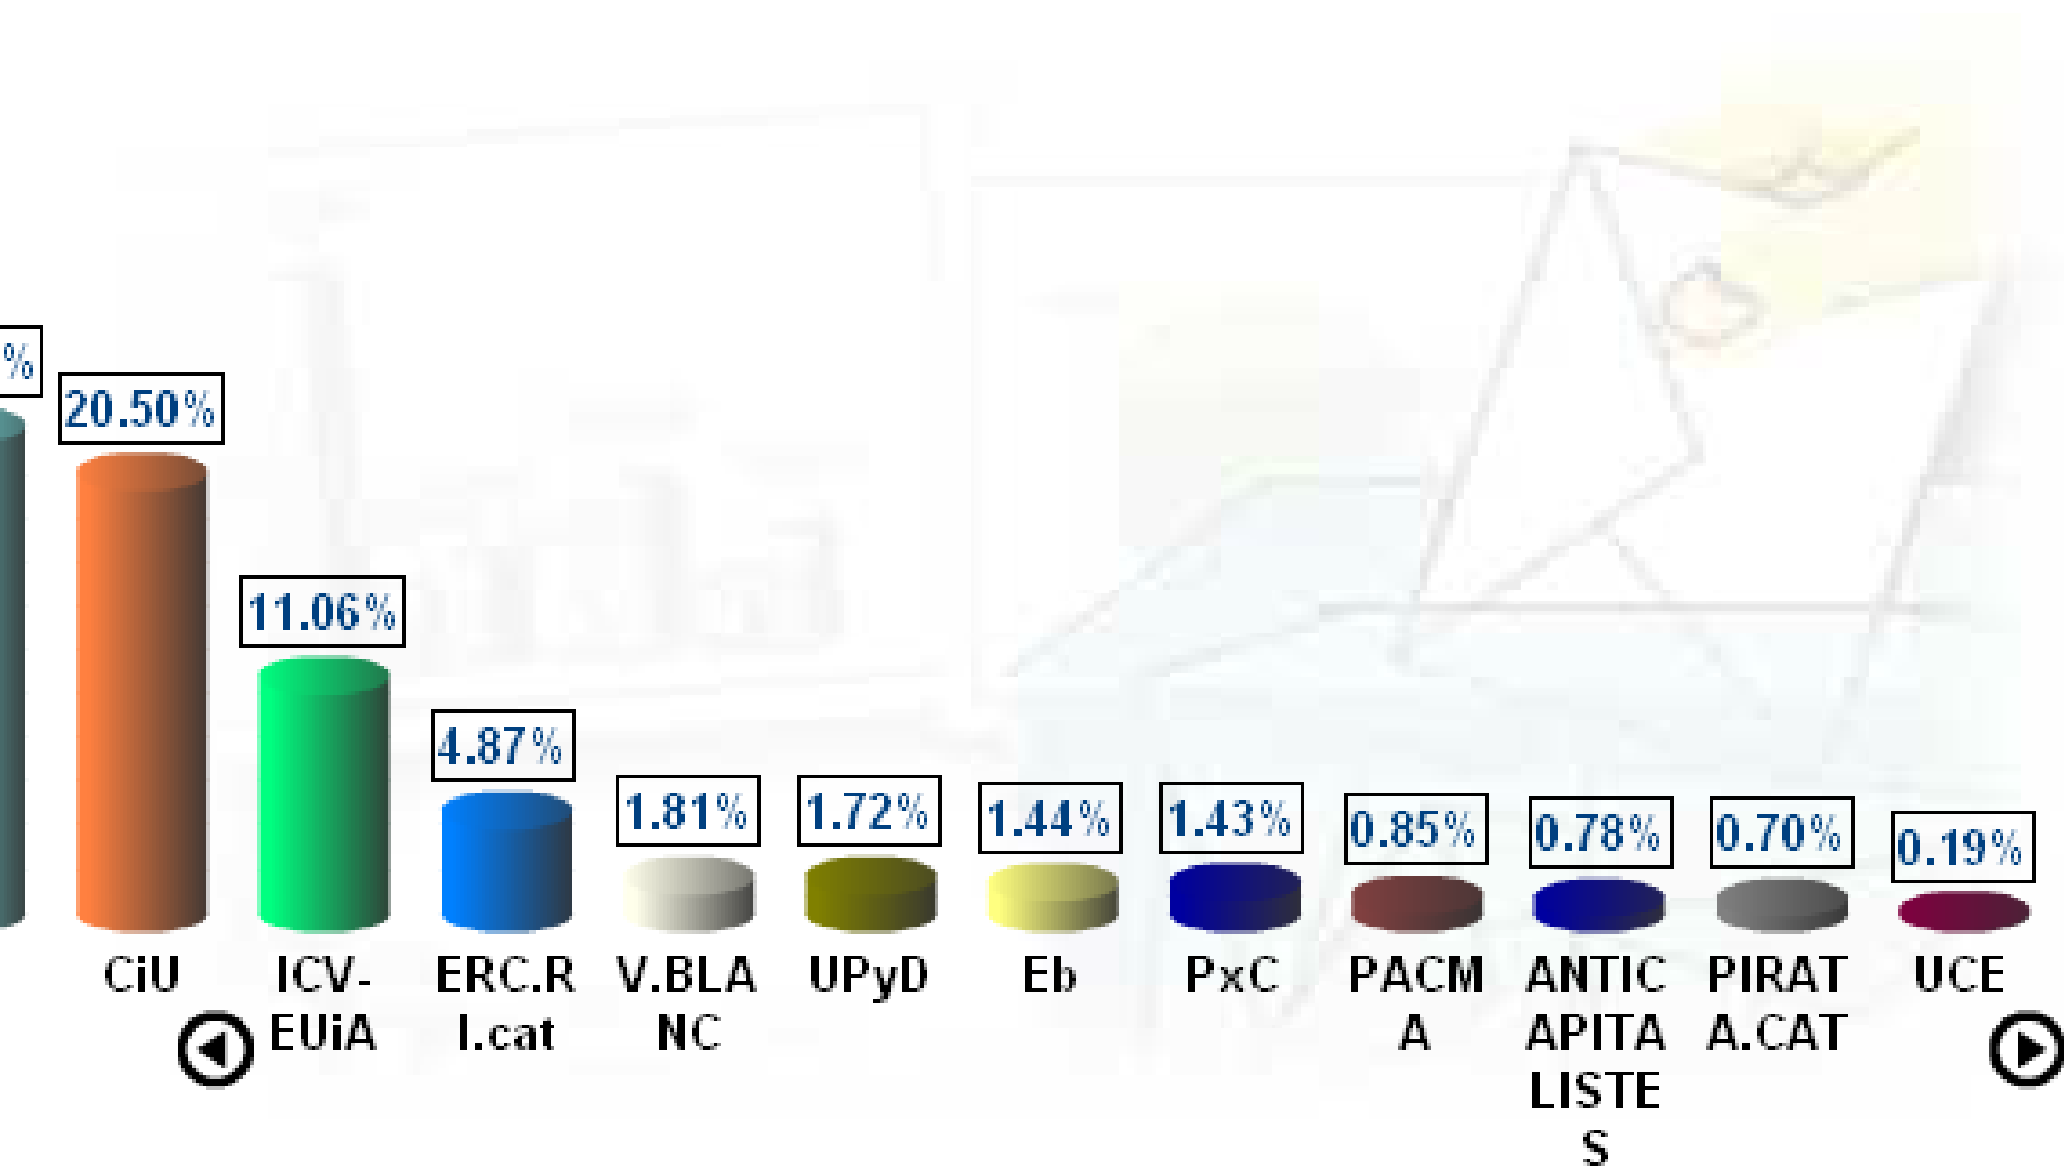

# Cerdanyola del Vallès - Eleccions a Corts Generals.

20/11/2011

Eleccions a Corts Generals

% Vots

Escrutat: 100.00%

Participació: 70.10%

Cens: 42.860

Votants: 30.045

Vots nuls: 526

Vots vàlids: 29.519