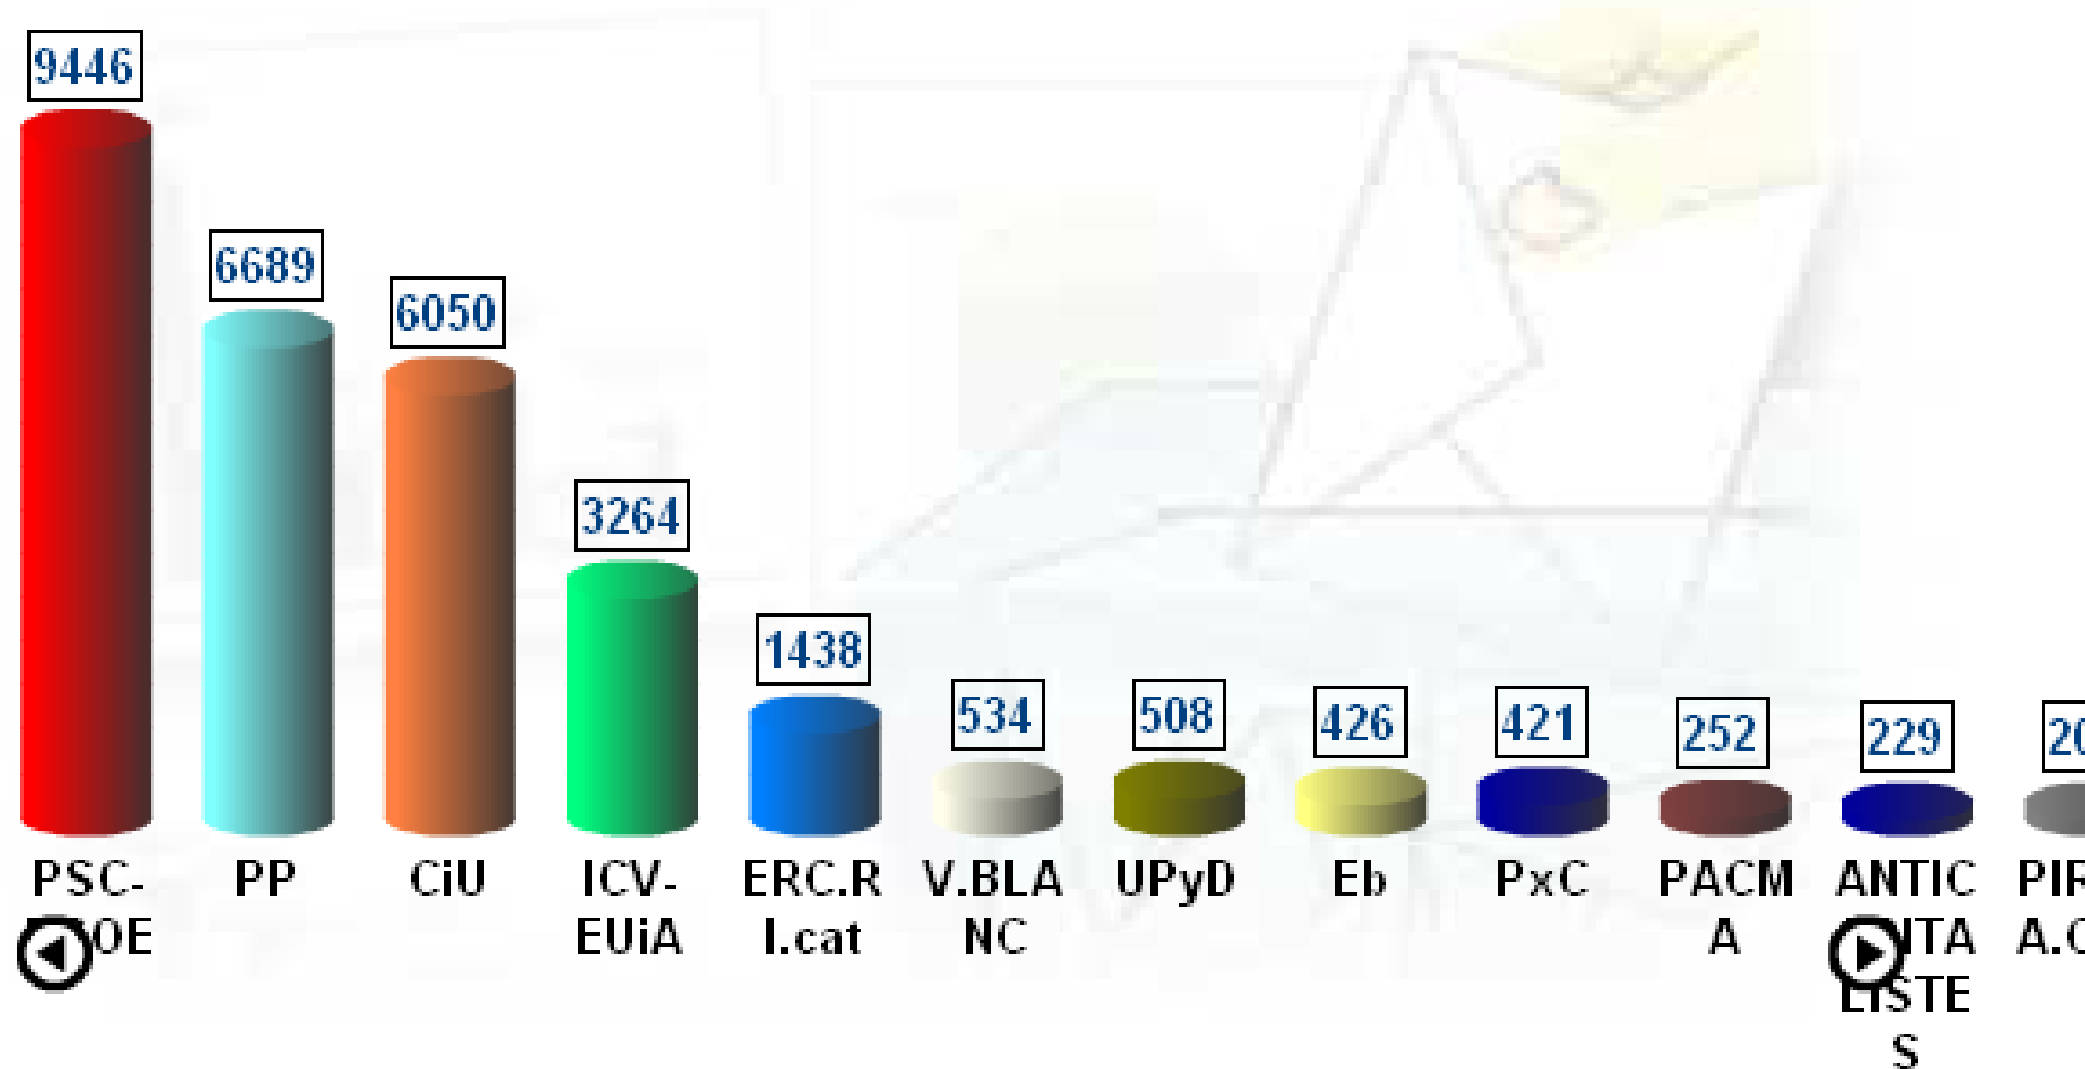

# Cerdanyola del Vallès - Eleccions a Corts Generals.

20/11/2011

Eleccions a Corts Generals

Nombre de vots

Escrutat: 100.00%

Participació: 70.10%

Cens: 42.860

Votants: 30.045

Vots nuls: 526

Vots vàlids: 29.519