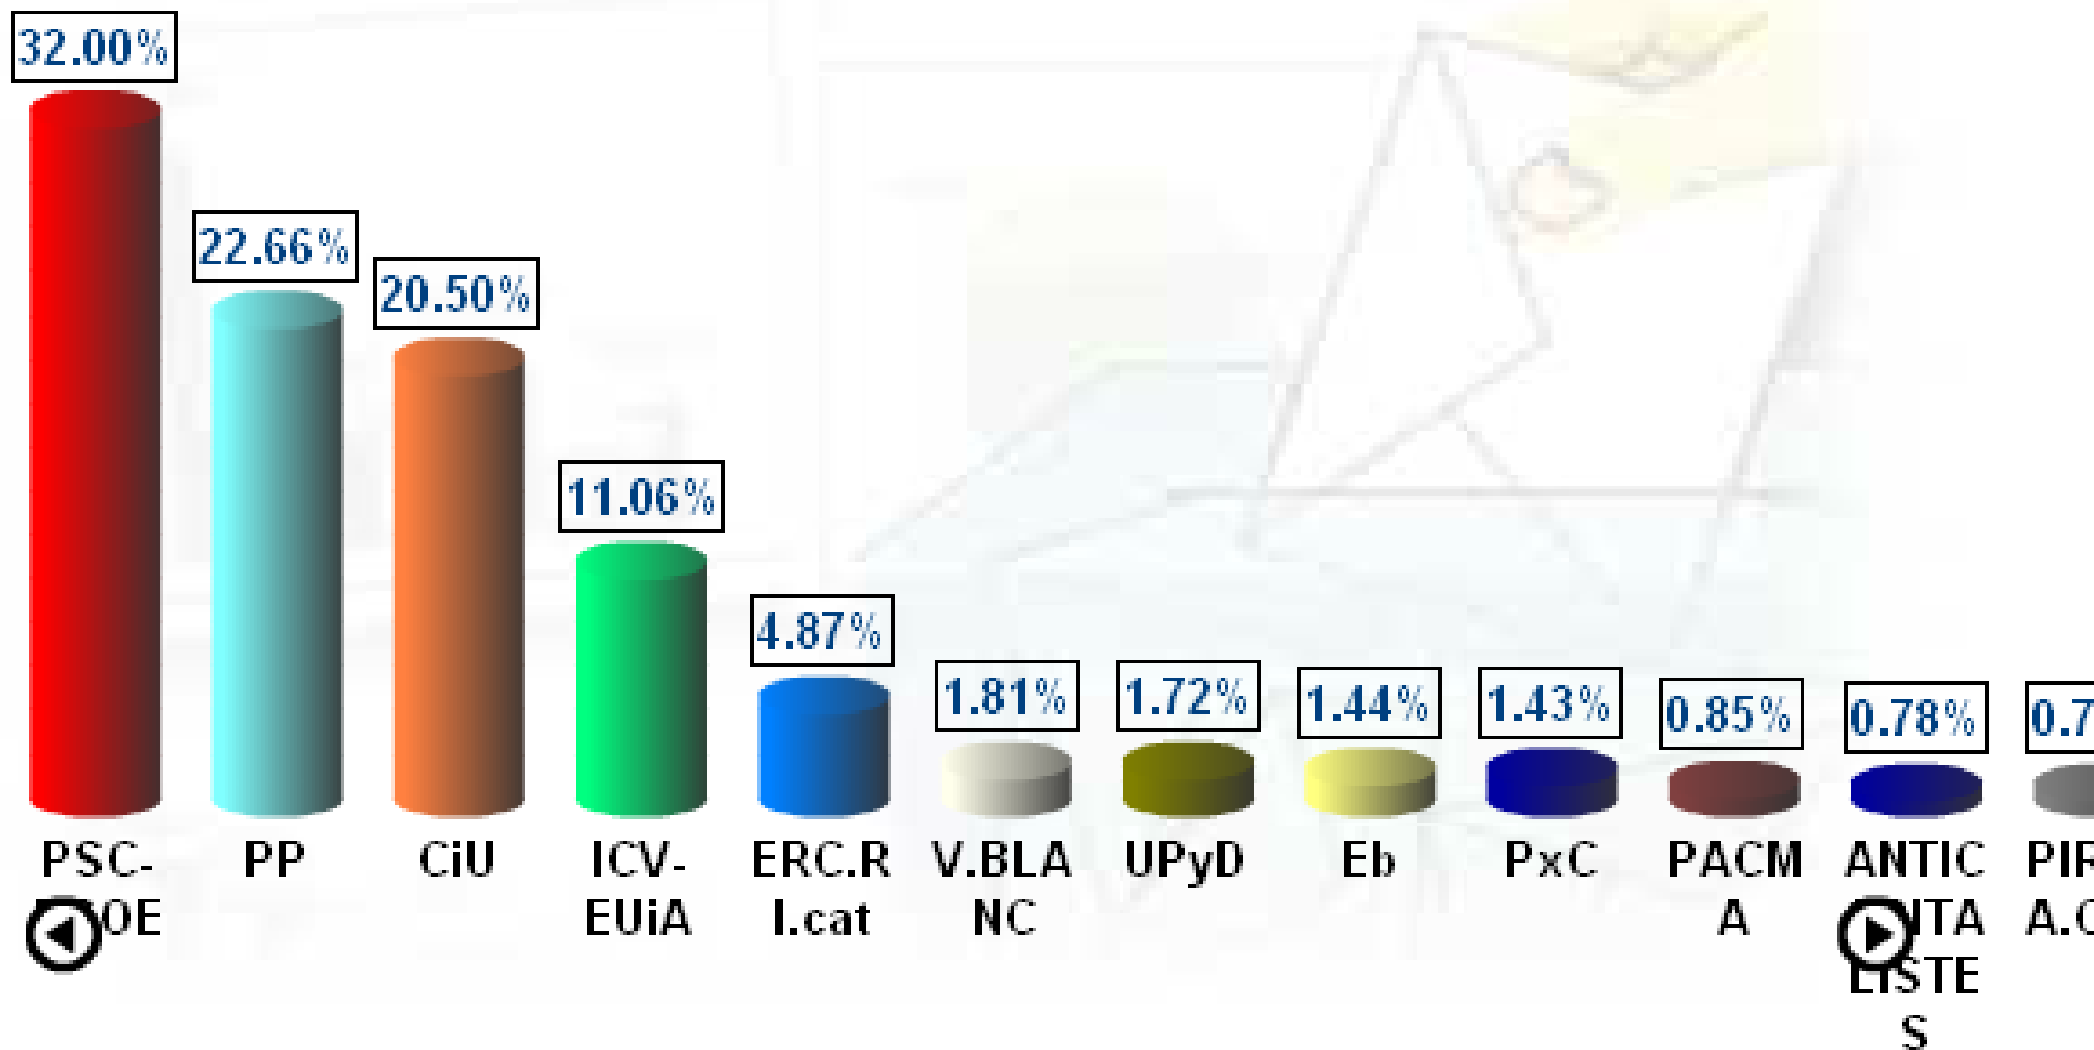

Cerdanyola del Vallès - Eleccions a Corts Generals.

20/11/2011

Eleccions a Corts Generals

% Vots

Escrutat: 100.00%

Participació: 70.10%

Cens: 42.860

Votants: 30.045

Vots nuls: 526

Vots vàlids: 29.519