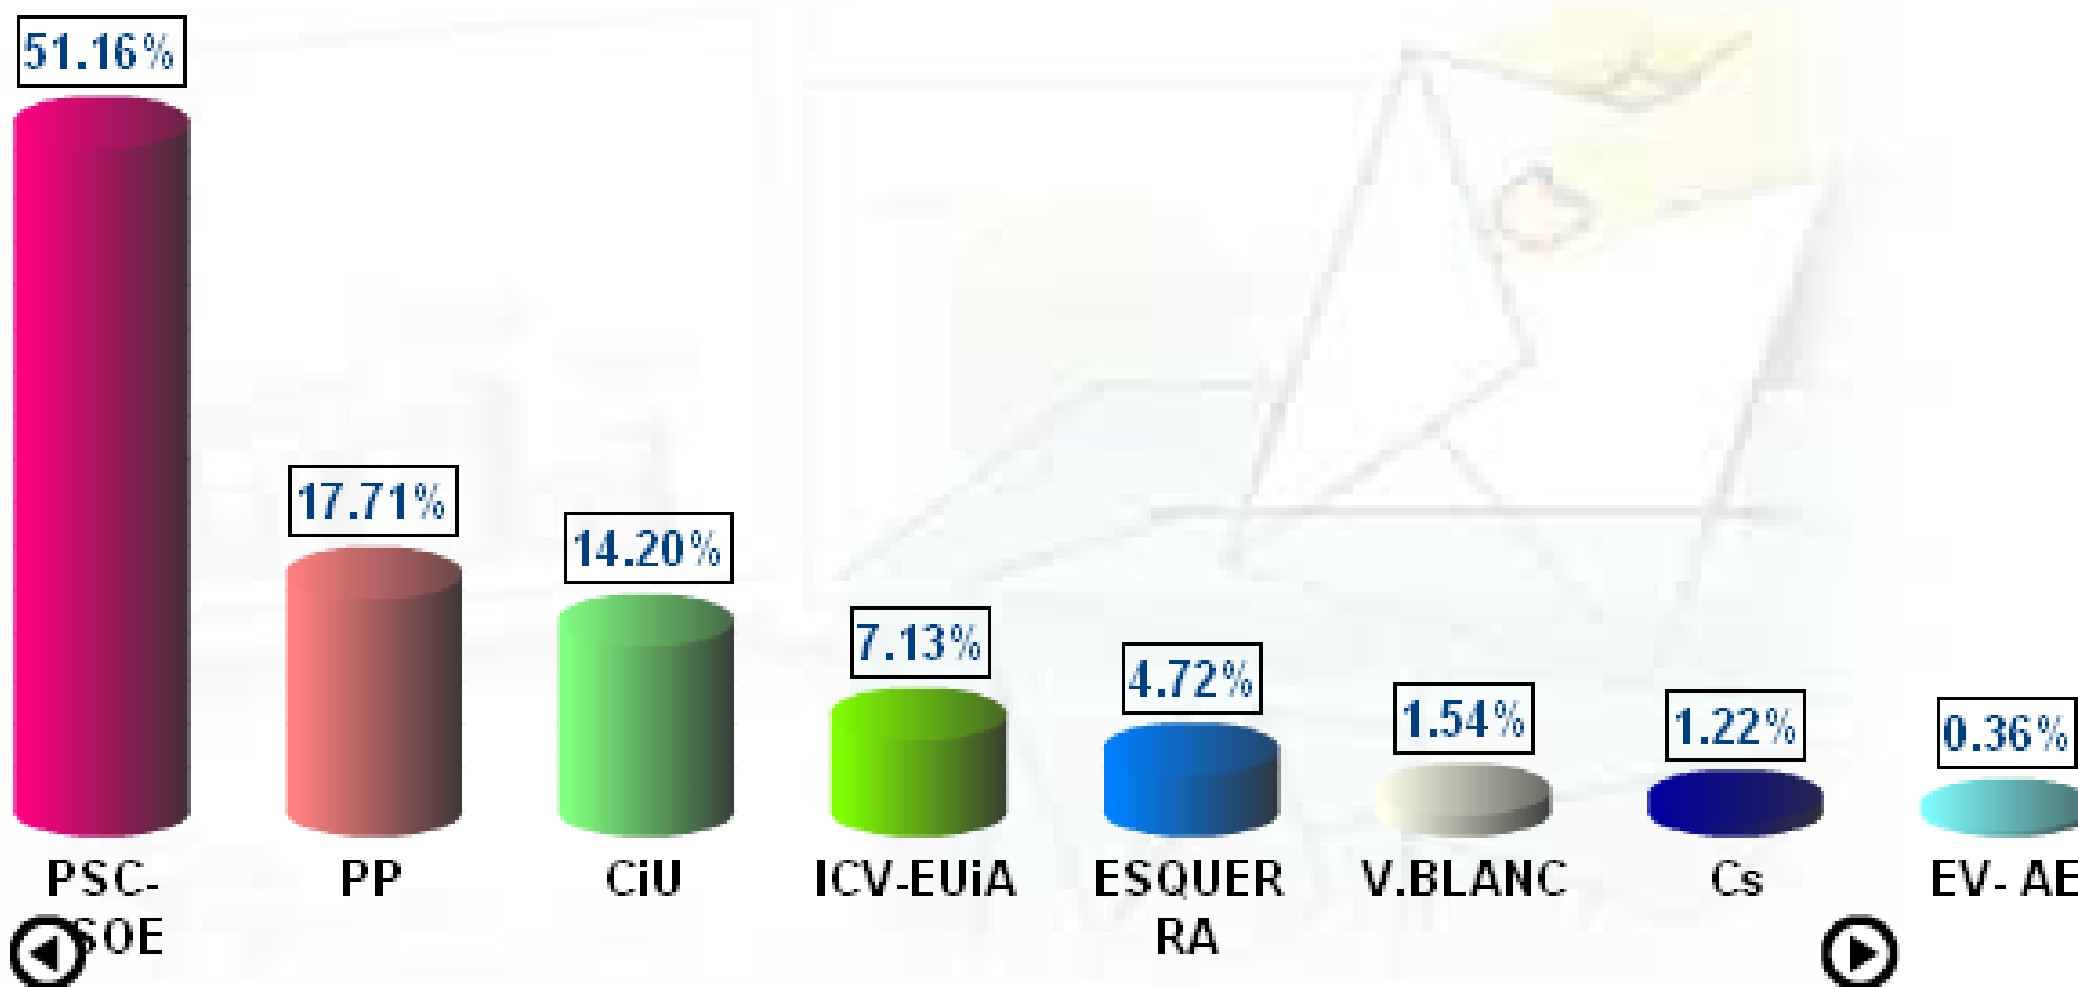

Cerdanyola del Vallès - Eleccions a Corts Generals.

09/03/2008

Eleccions a Corts Generals

% Vots

Escrutat: 100.00%

Participació: 73.32%

Cens: 43.257

Votants: 31.715

Vots nuls: 139

Vots vàlids: 31.576