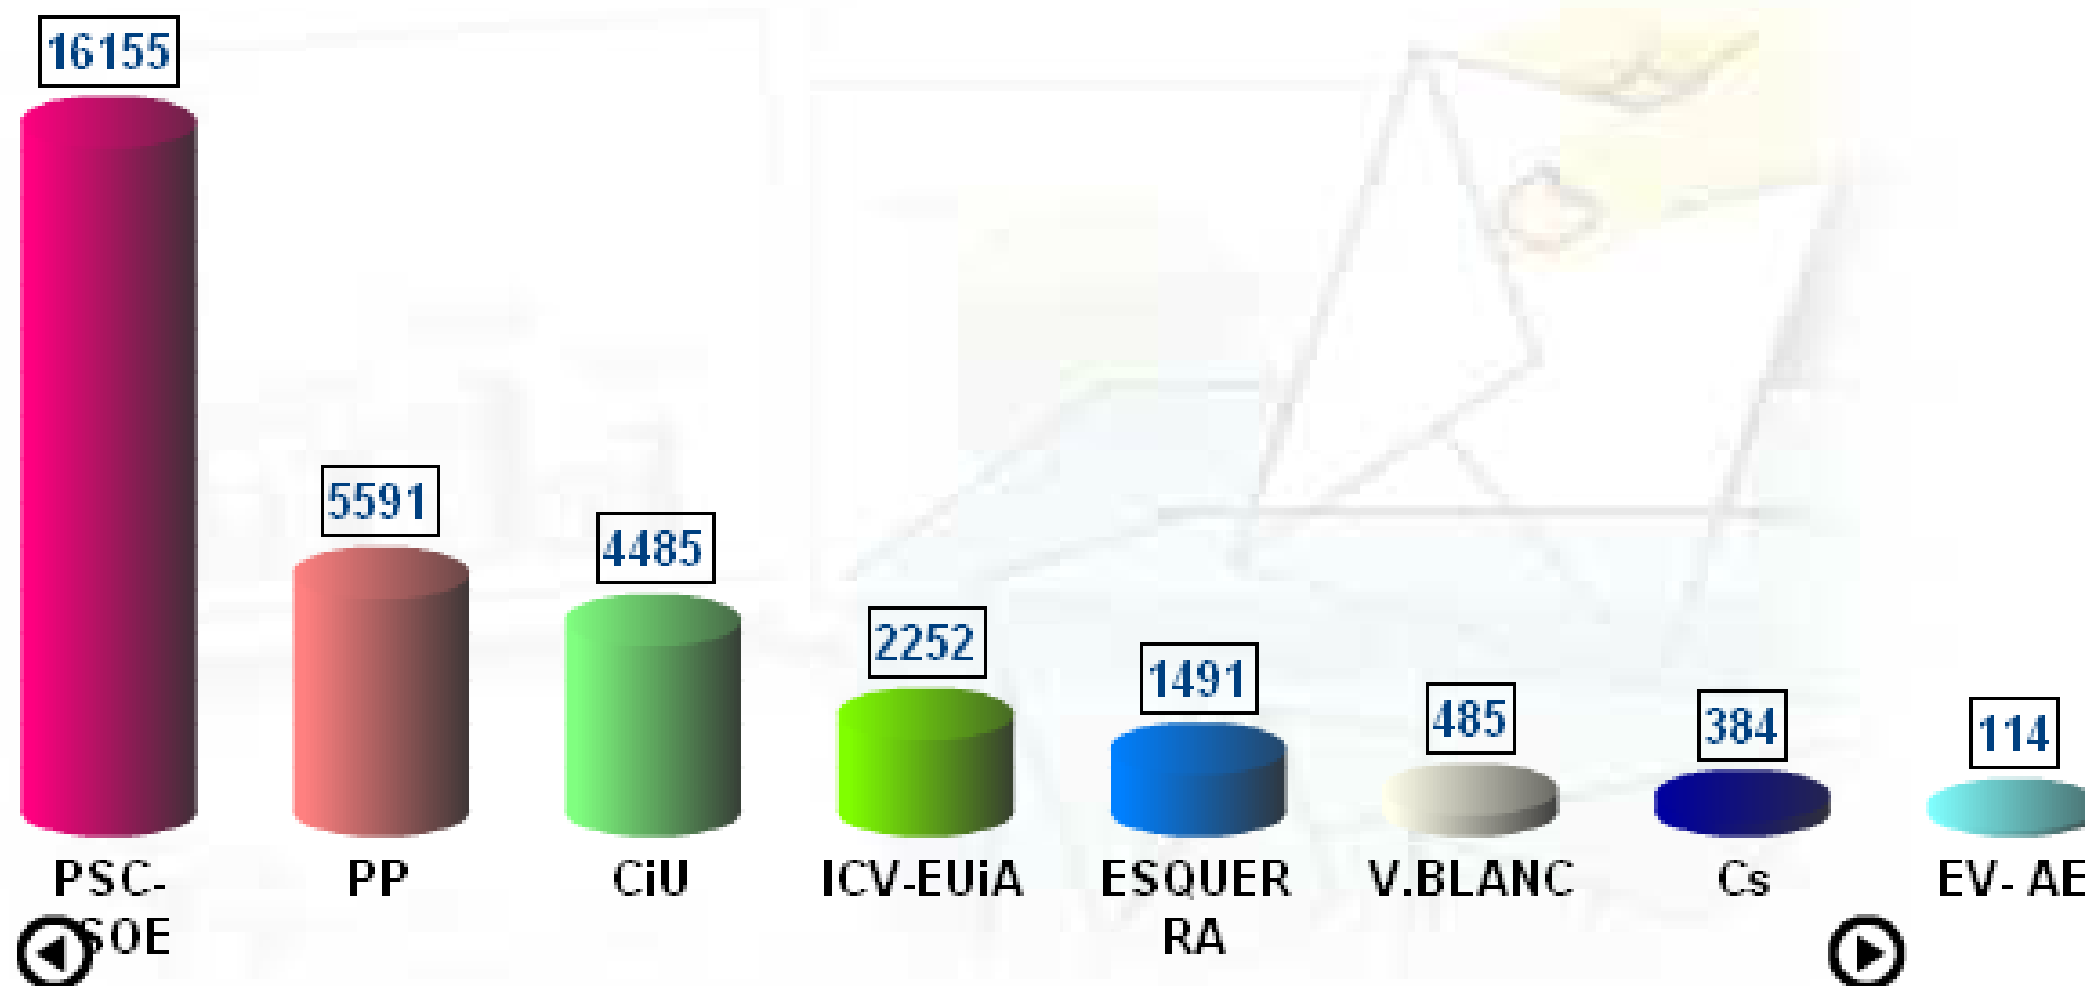

Cerdanyola del Vallès - Eleccions a Corts Generals.

09/03/2008

Eleccions a Corts Generals

Nombre de vots

Escurtat: 100.00%

Participació: 73.32%

Cens: 43.257

Votants: 31.715

Vots nuls: 139

Vots vàlids: 31.576