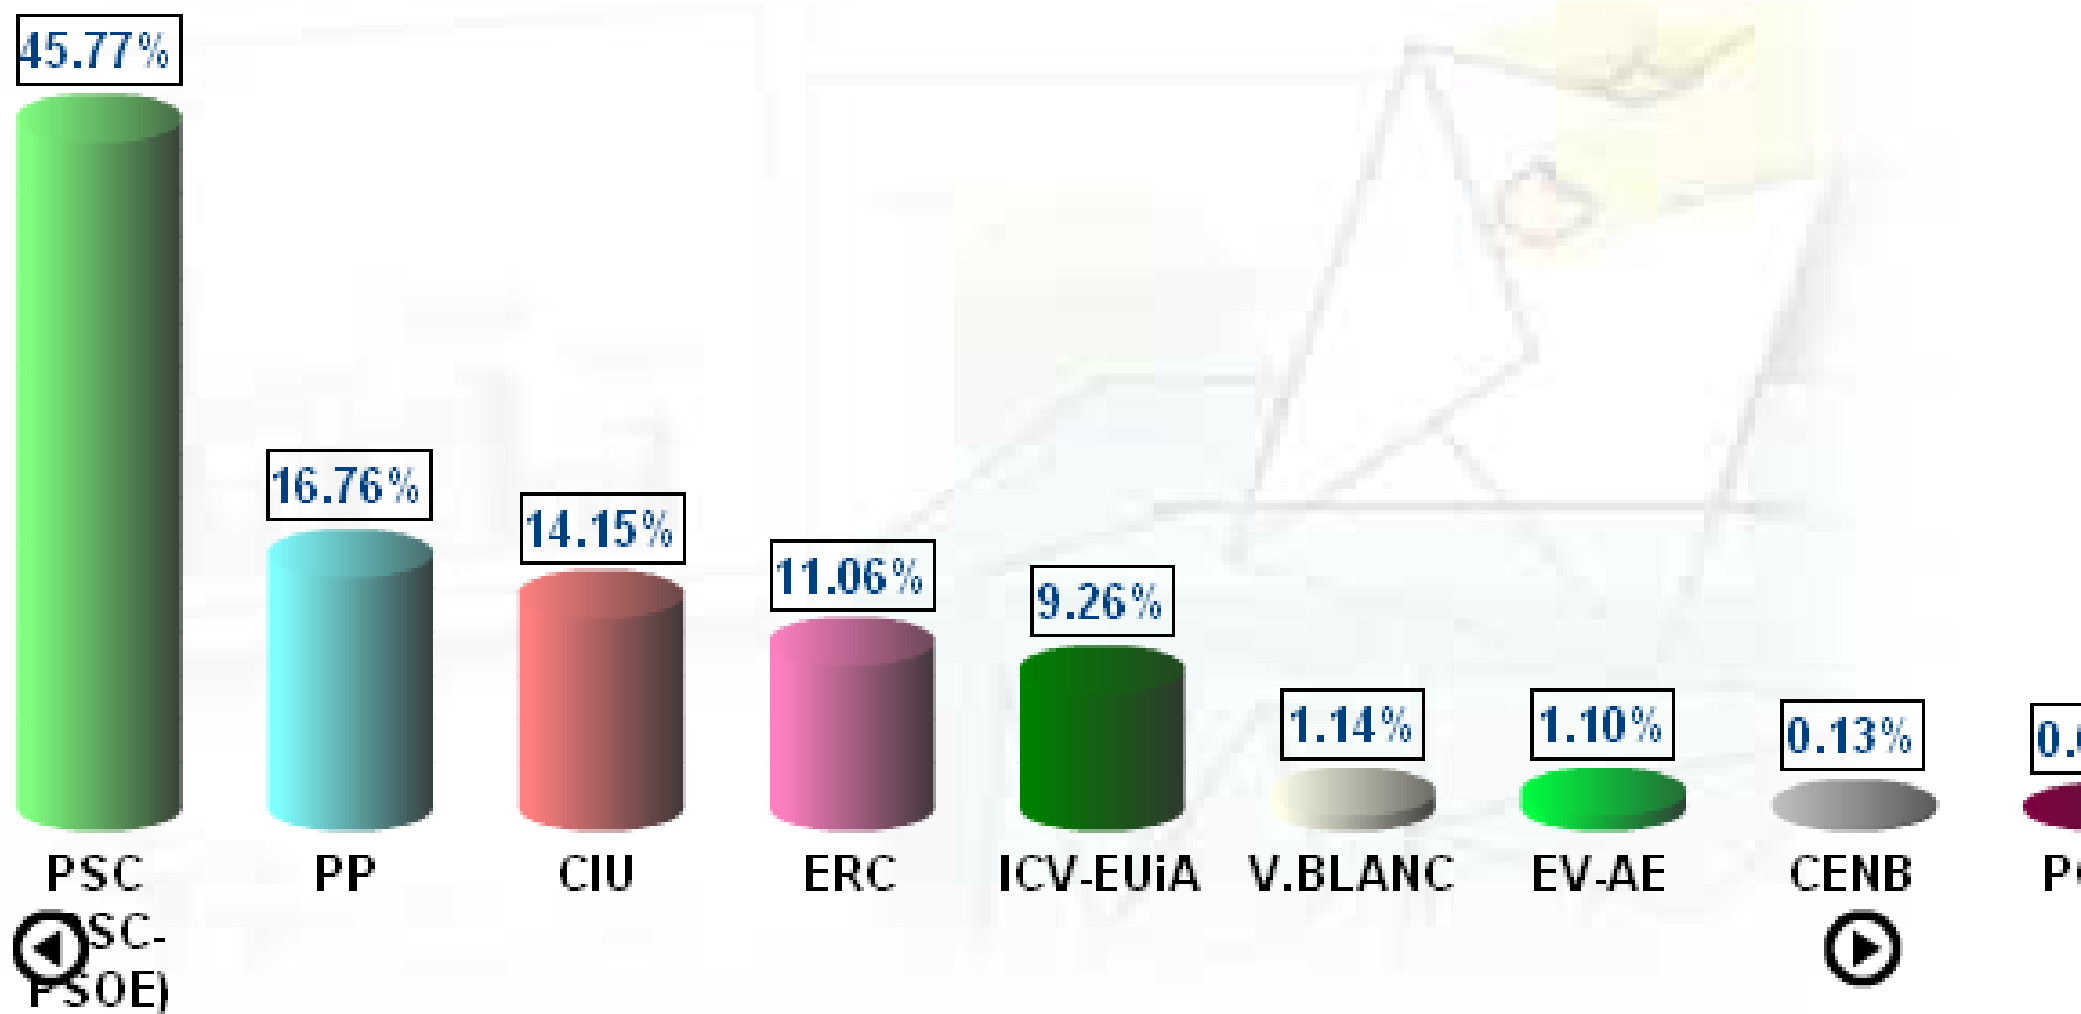

Cerdanyola del Vallès - Eleccions a Corts Generals.

14/03/2004

Eleccions a Corts Generals

% Vots

Escurtat: 100.00%

Participació: 78.38%

Cens: 43.764

Votants: 34.301

Vots nuls: 80

Vots vàlids: 34.221

Cerdanyola del Vallès - Eleccions a Corts Generals.

14/03/2004

Eleccions a Corts Generals

% Vots

Escrutat: 100.00%

Participació: 78.38%