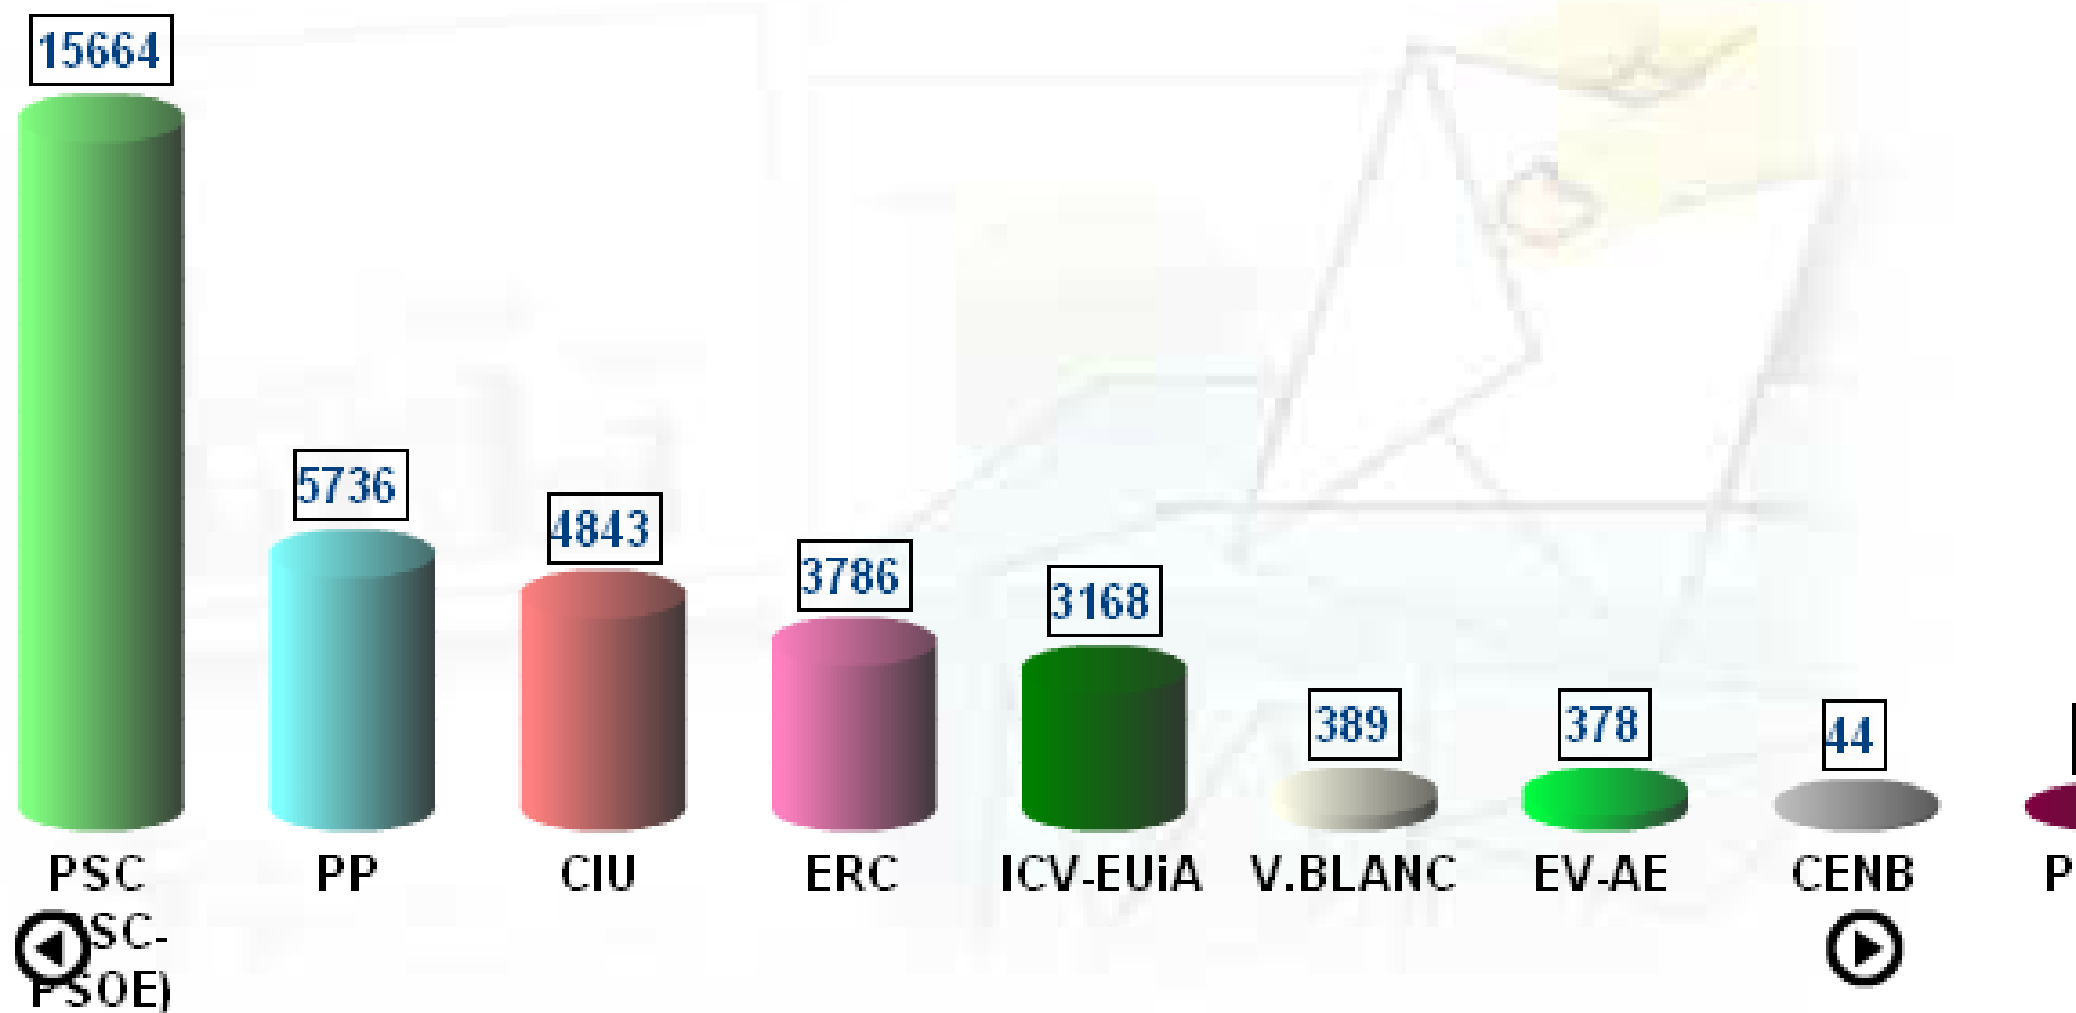

Cerdanyola del Vallès - Eleccions a Corts Generals.

14/03/2004

Eleccions a Corts Generals

Nombre de vots

Escrutat: 100.00%

Participació: 78.38%

Cens: 43.764

Votants: 34.301

Vots nuls: 80

Vots vàlids: 34.221

Cerdanyola del Vallès - Eleccions a Corts Generals.

14/03/2004

Eleccions a Corts Generals

Nombre de vots

Escrutat: 100.00%

Participació: 78.38%