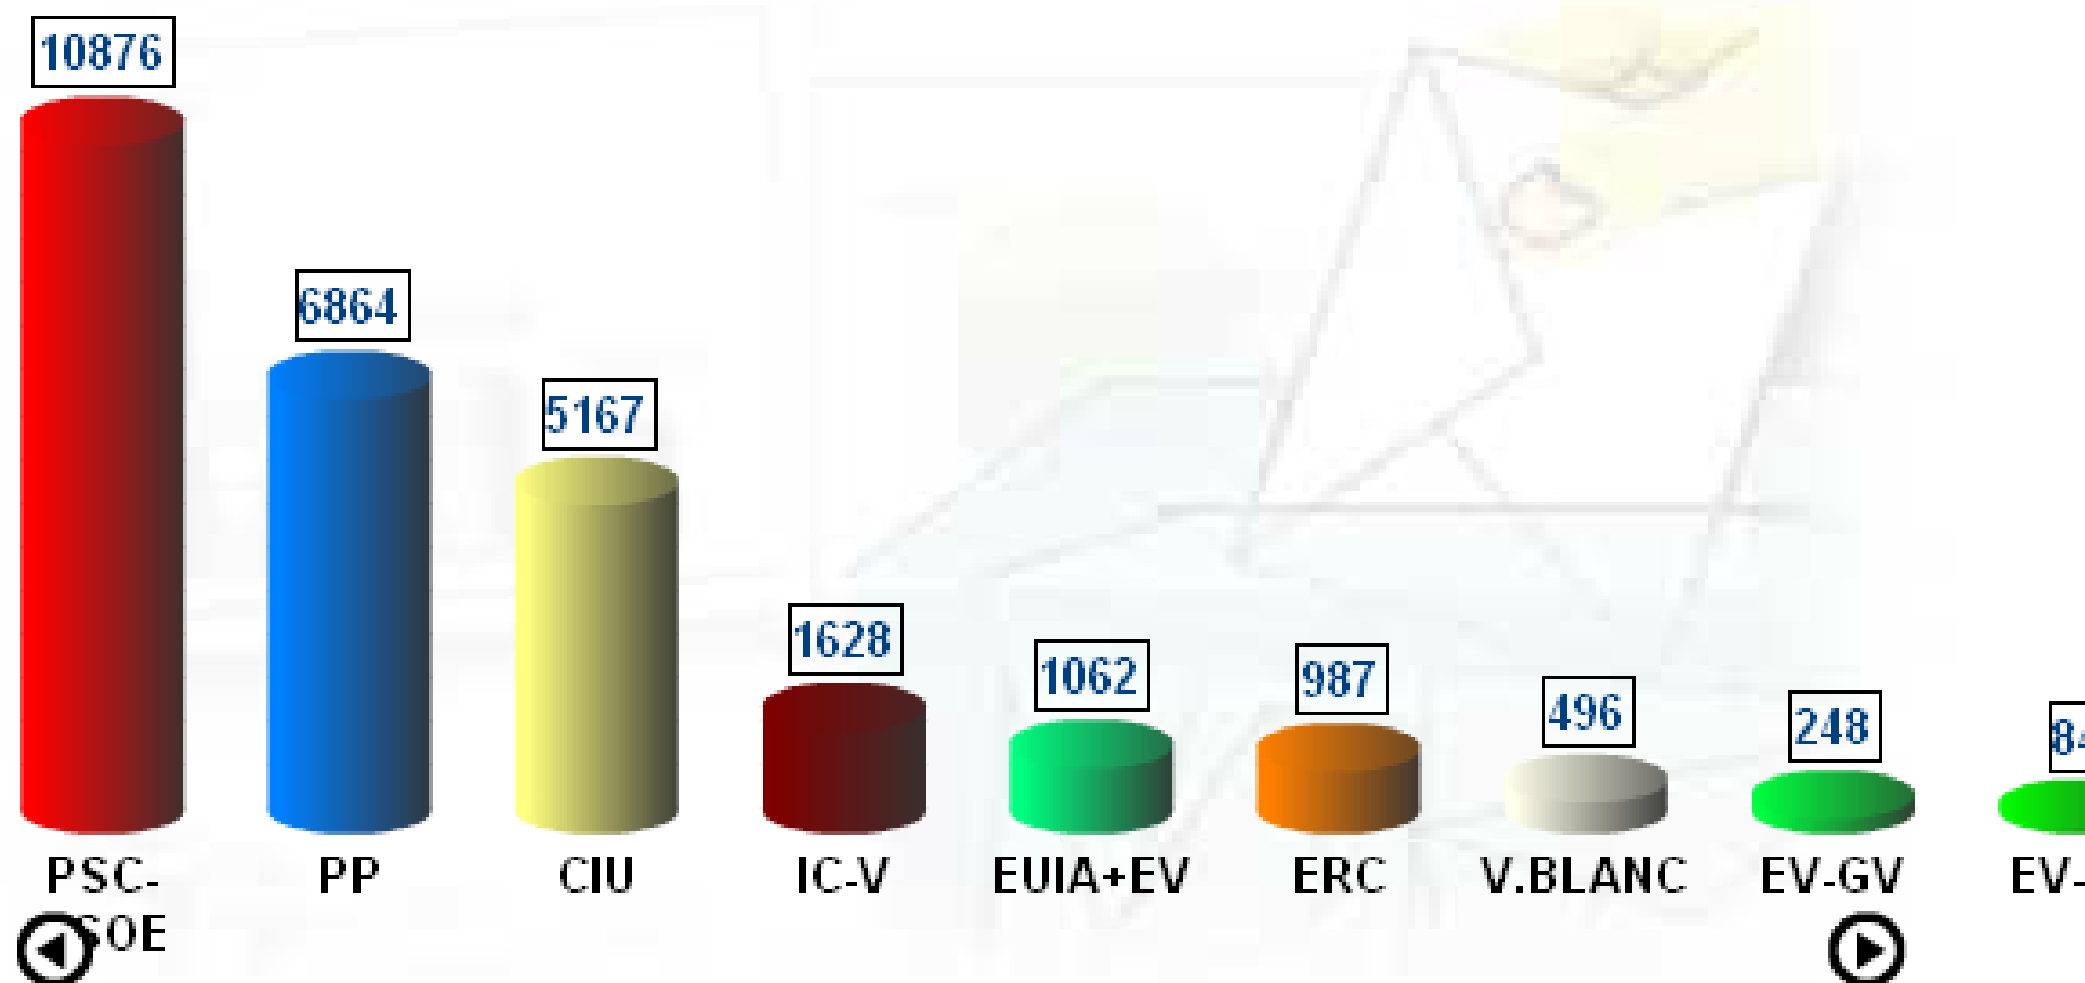

Cerdanyola del Vallès - Eleccions a Corts Generals 12/03/2000.

12/03/2000

Eleccions a Corts Generals

12/03/2000

Escrutat: 100.00%

Participació: 63.96%

Cens: 43.329

Votants: 27.713

Vots nuls: 114

Vots vàlids: 27.599