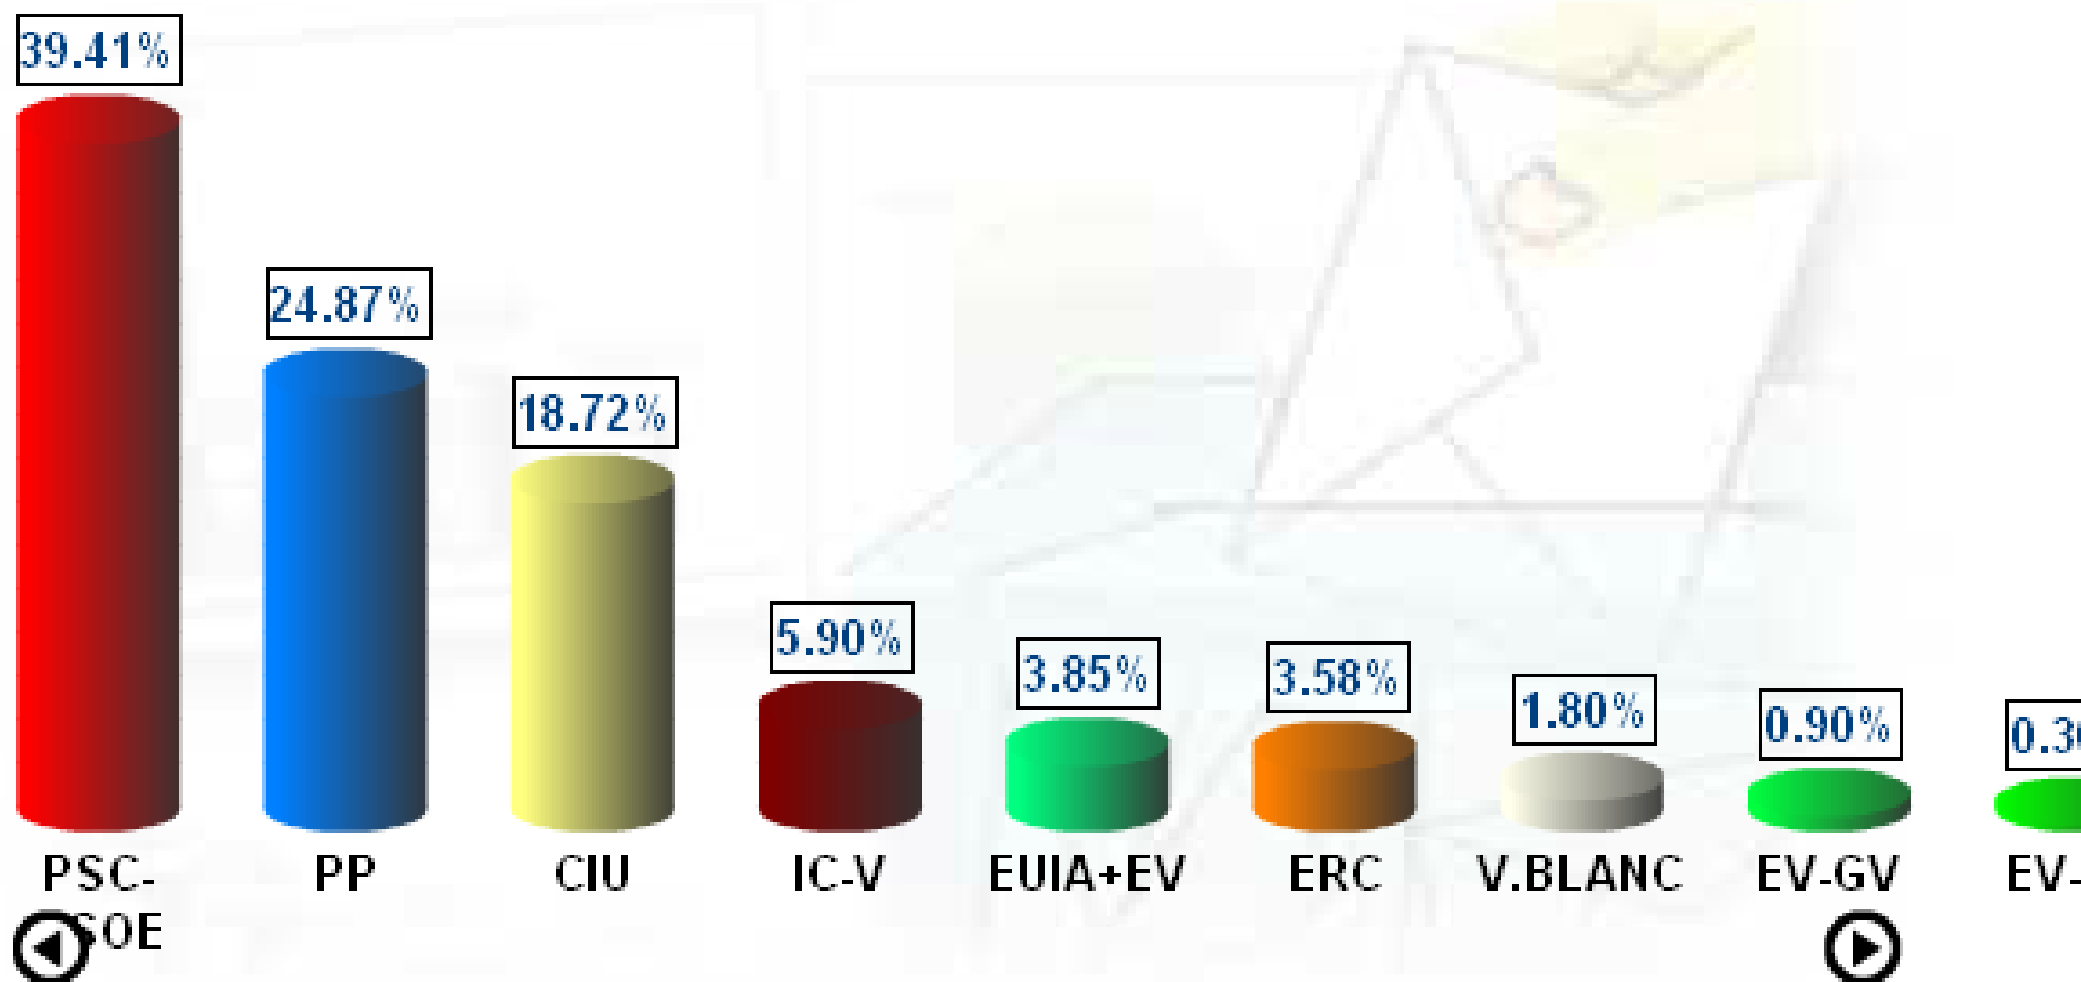

Cerdanyola del Vallès - Eleccions a Corts Generals 12/03/2000.

12/03/2000

Eleccions a Corts Generals

12/03/2000

Escrutat: 100.00%

Participació: 63.96%

Cens: 43.329

Votants: 27.713

Vots nuls: 114

Vots vàlids: 27.599

Cerdanyola del Vallès - Eleccions a Corts Generals 12/03/2000.

12/03/2000

Eleccions a Corts Generals

12/03/2000

Escrutat: 100.00%

Participació: 63.96%