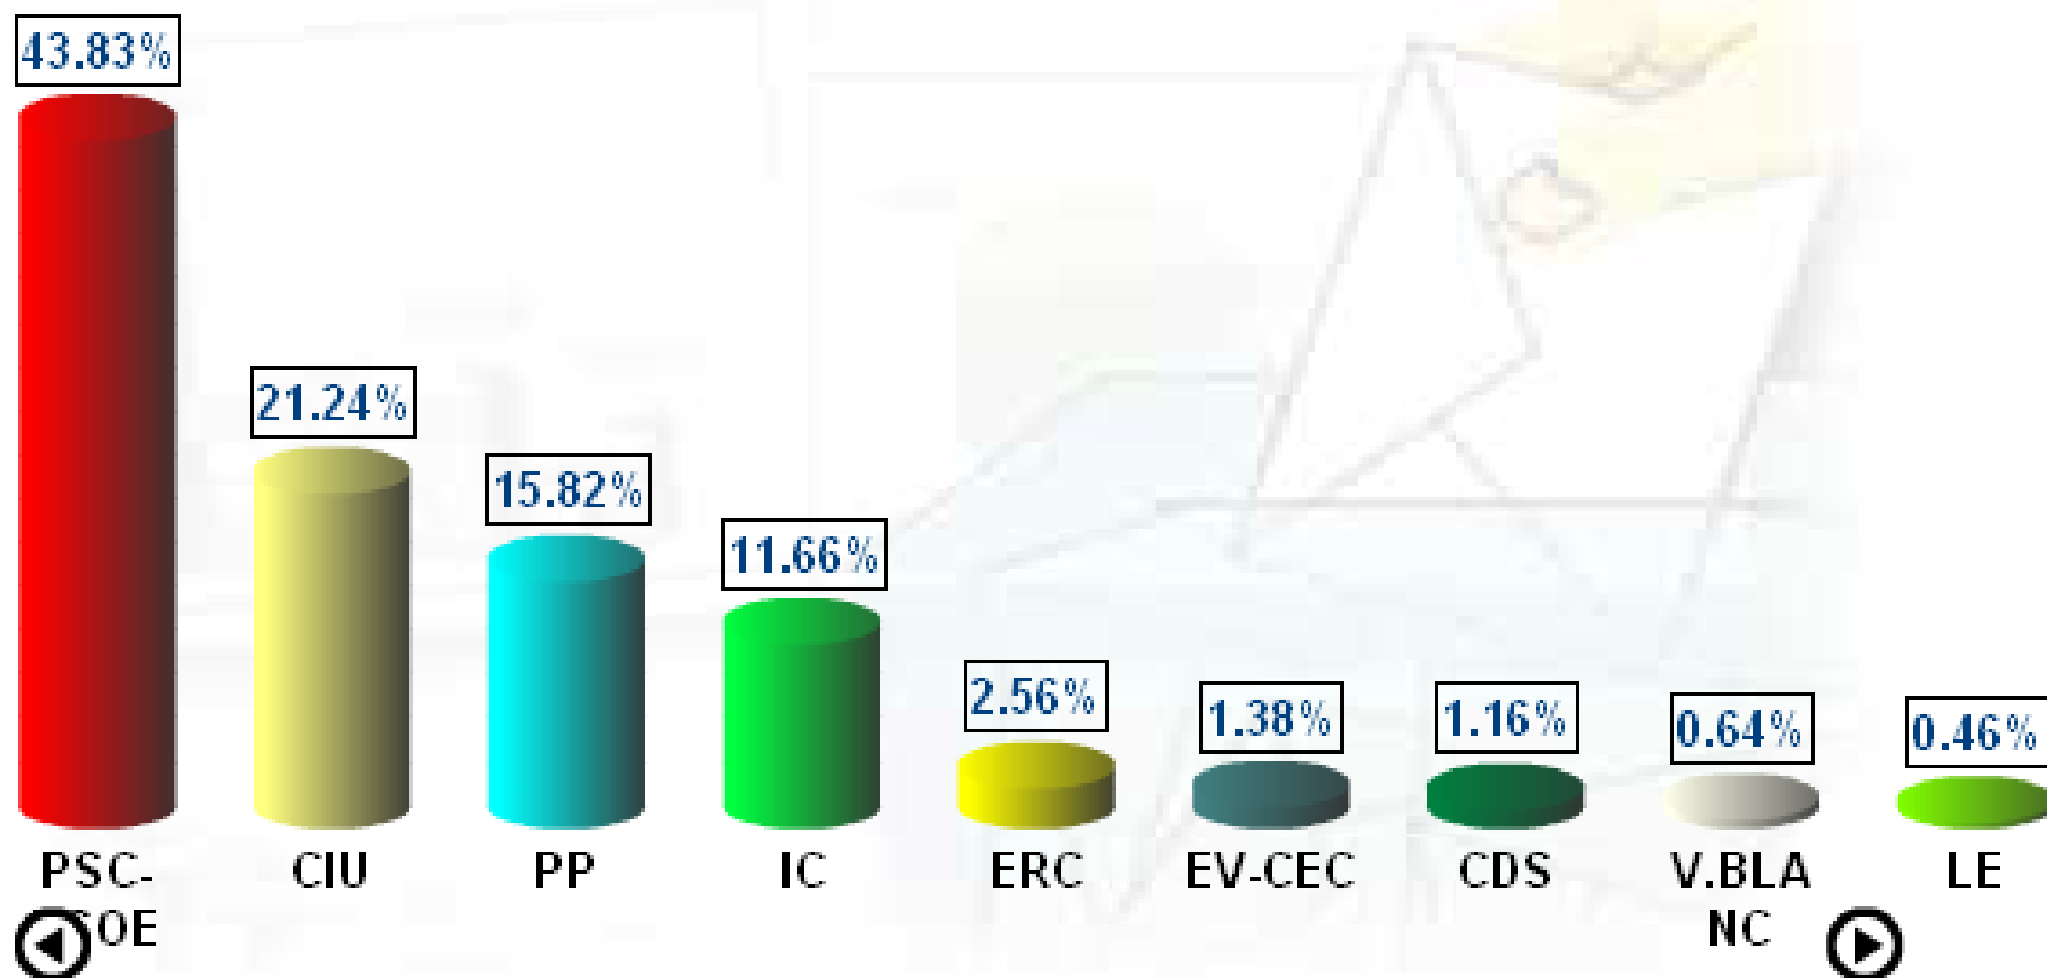

Cerdanyola del Vallès - Eleccions a Corts Generals 06/06/1993.

06/06/1993

Eleccions a Corts Generals

06/06/1993

Escrutat: 100.00%

Participació: 74.21%

Cens: 43.068

Votants: 31.960

Vots nuls: 118

Vots vàlids: 31.842

Cerdanyola del Vallès - Eleccions a Corts Generals 06/06/1993.

06/06/1993

Eleccions a Corts Generals

06/06/1993

Escrutat: 100.00%

Participació: 74.21%

Cens: 43.068

Votants: 31.960

Vots nuls: 118

Vots vàlids: 31.842

0.46%

LE

0.37%

PEC-
VERDE