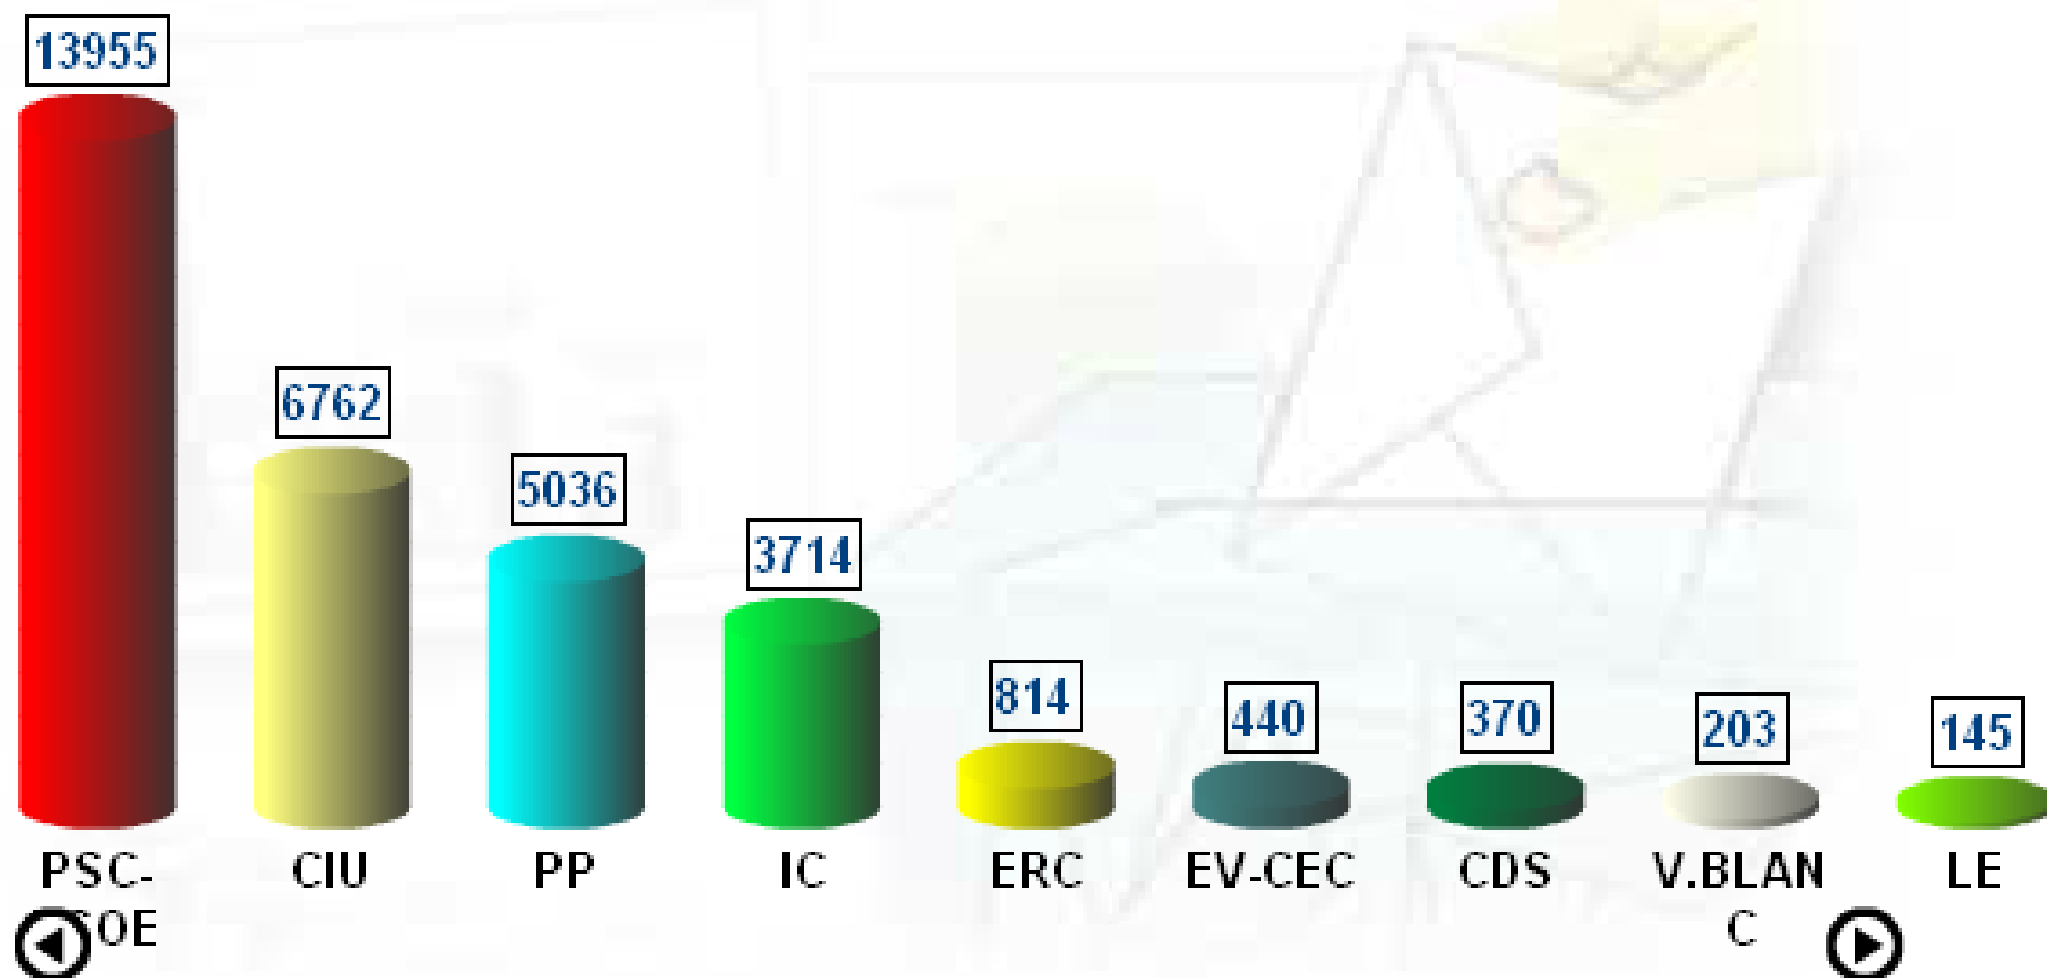

Cerdanyola del Vallès - Eleccions a Corts Generals 06/06/1993.

06/06/1993

Eleccions a Corts Generals

06/06/1993

Escrutat: 100.00%

Participació: 74.21%

Cens: 43.068

Votants: 31.960

Vots nuls: 118

Vots vàlids: 31.842