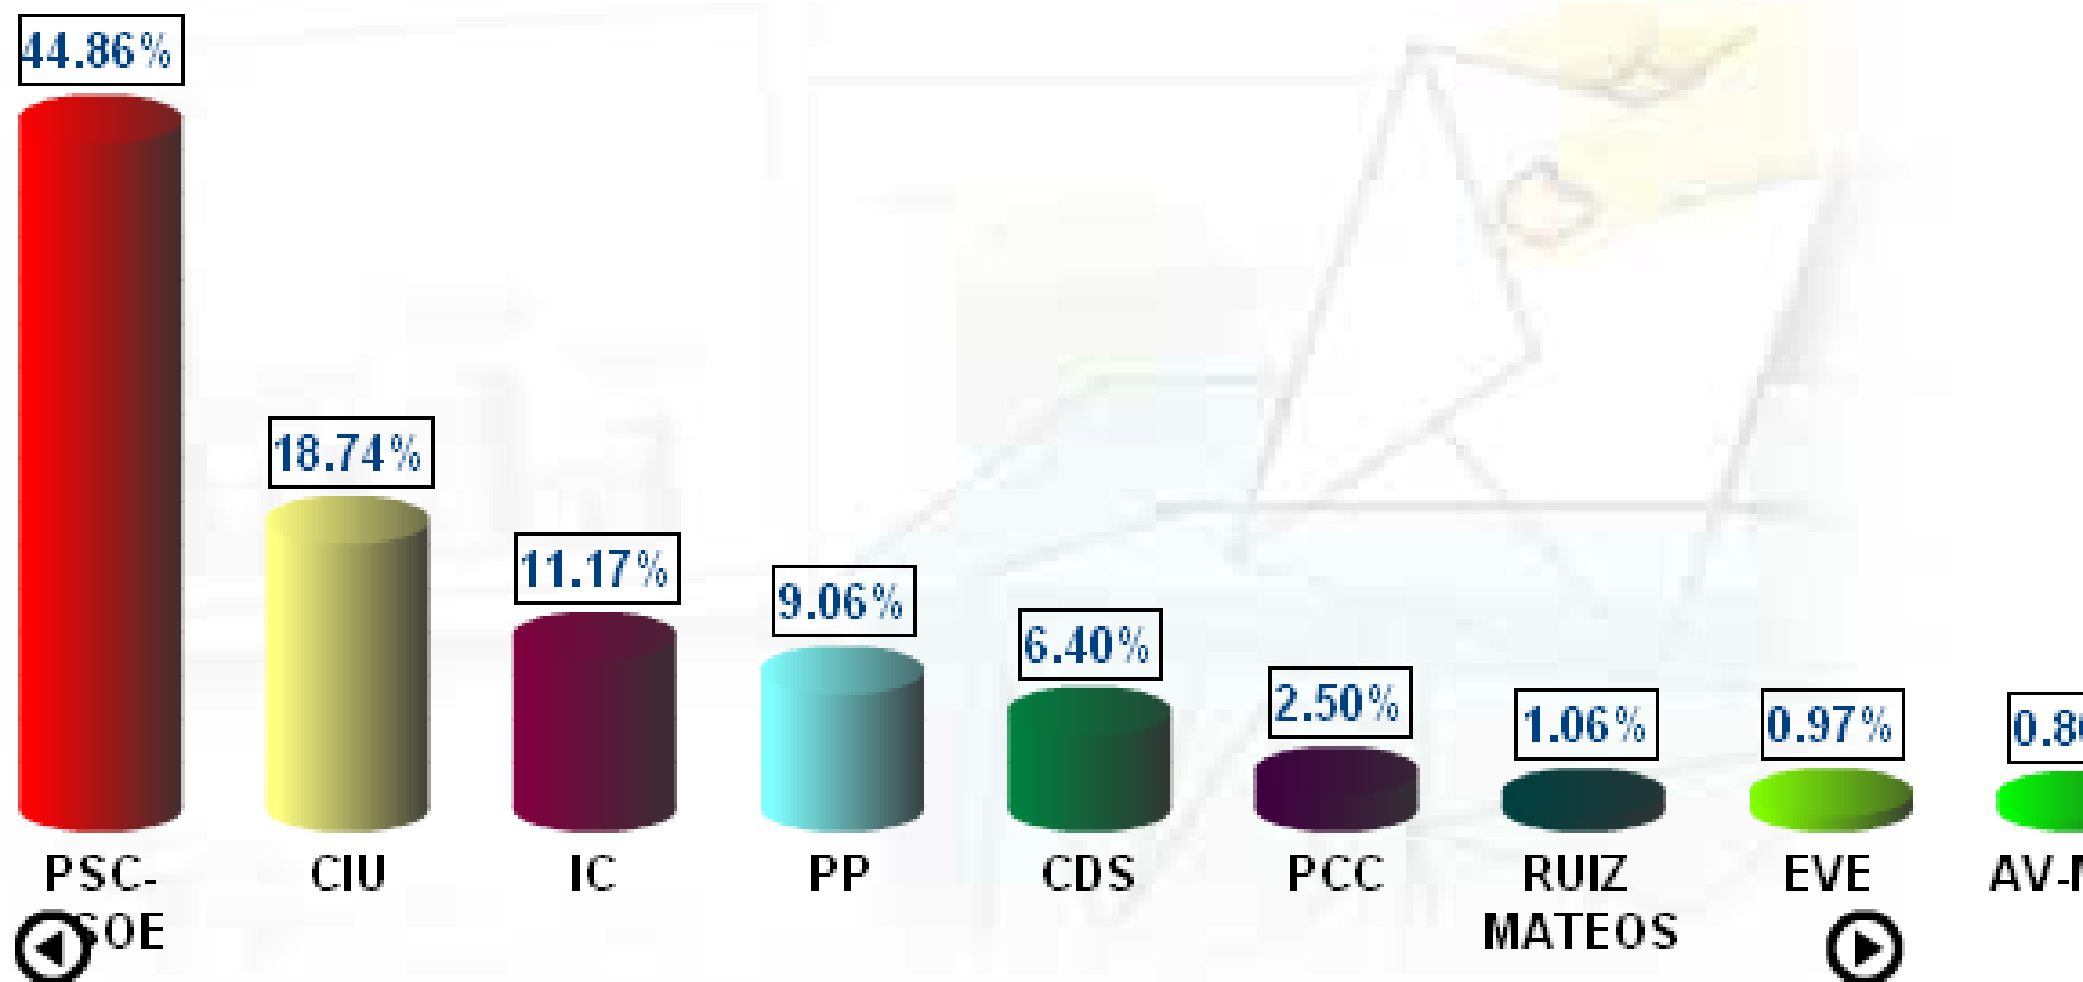

Cerdanyola del Vallès - Eleccions a Corts Generals 29/10/1989.

29/10/1989

Eleccions a Corts Generals

29/10/1989

Escrutat: 100.00%

Participació: 65.59%

Cens: 39.770

Votants: 26.086

Vots nuls: 81

Vots vàlids: 26.005

Cerdanyola del Vallès - Eleccions a Corts Generals 29/10/1989.

29/10/1989

Eleccions a Corts Generals

29/10/1989

Escrutat: 100.00%

Participació: 65.59%