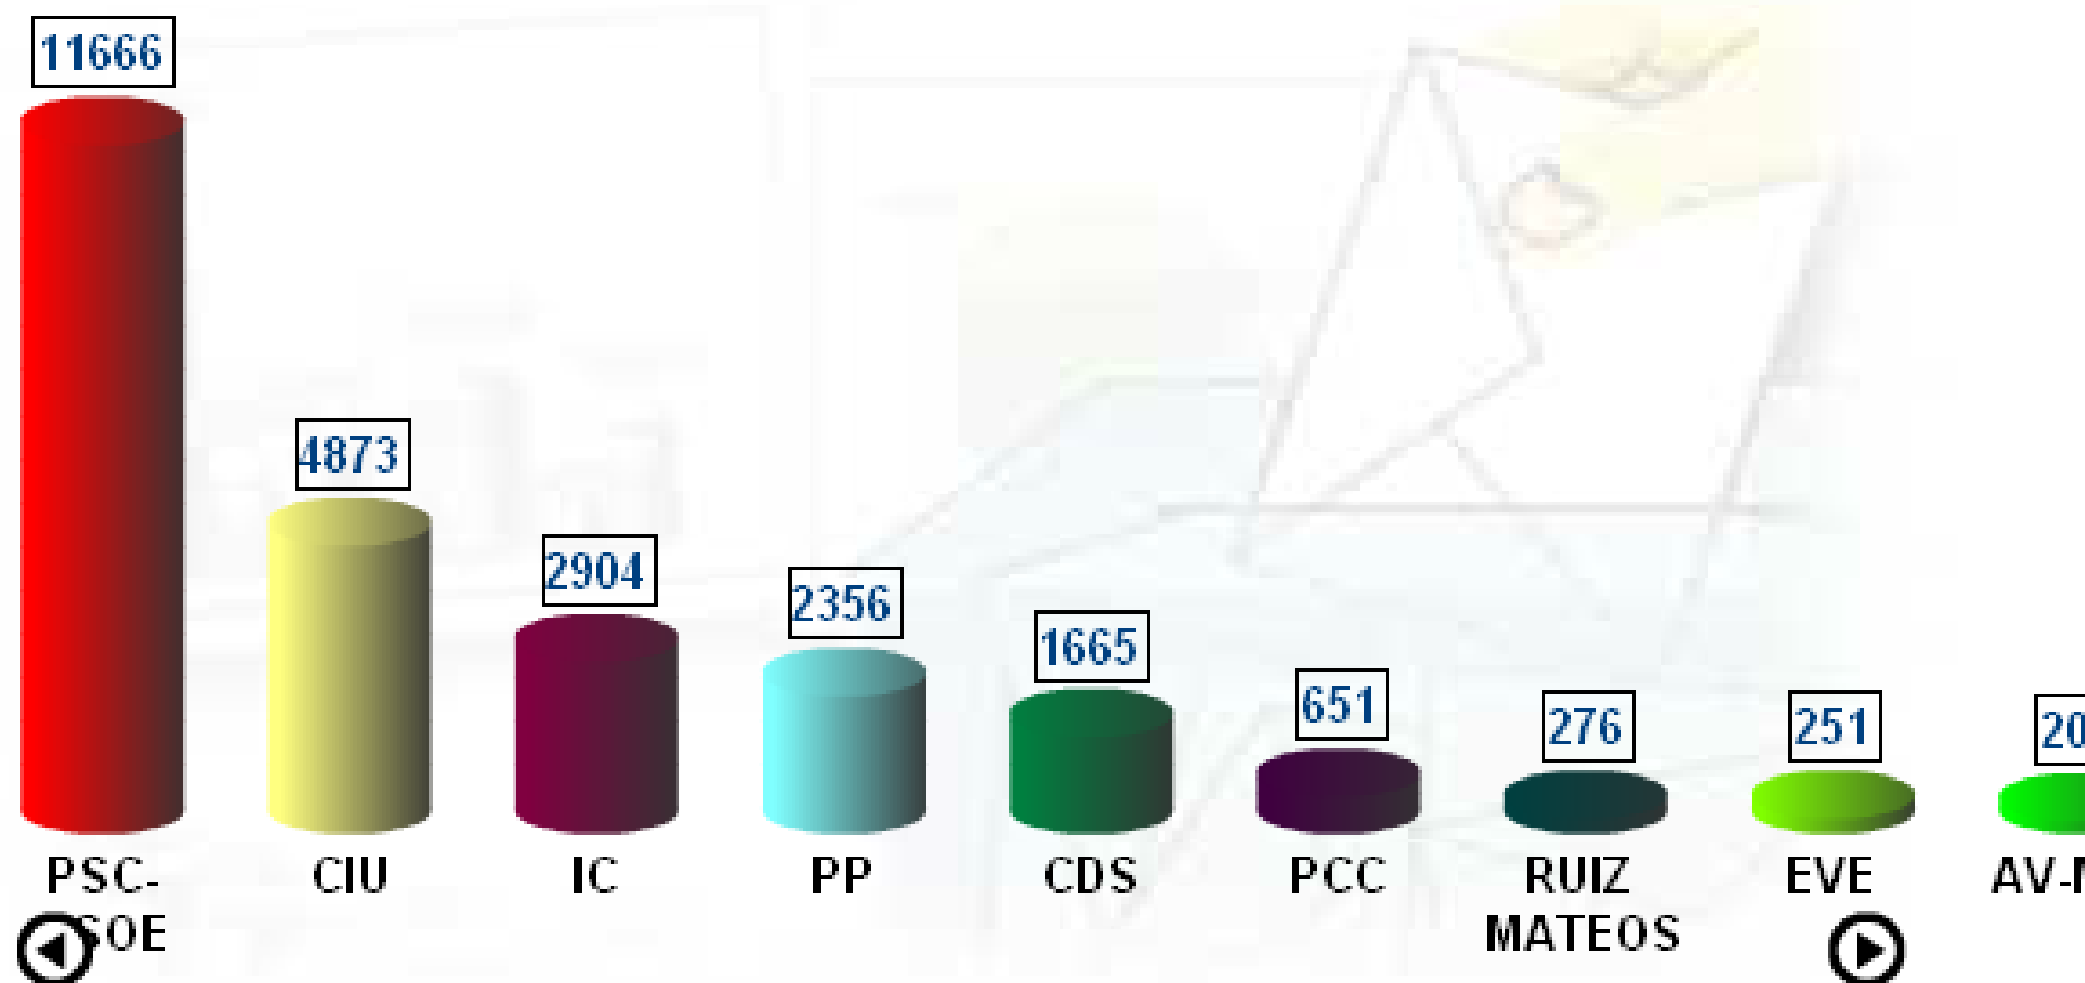

Cerdanyola del Vallès - Eleccions a Corts Generals 29/10/1989.

29/10/1989

Eleccions a Corts Generals

29/10/1989

Escrutat: 100.00%

Participació: 65.59%

Cens: 39.770

Votants: 26.086

Vots nuls: 81

Vots vàlids: 26.005