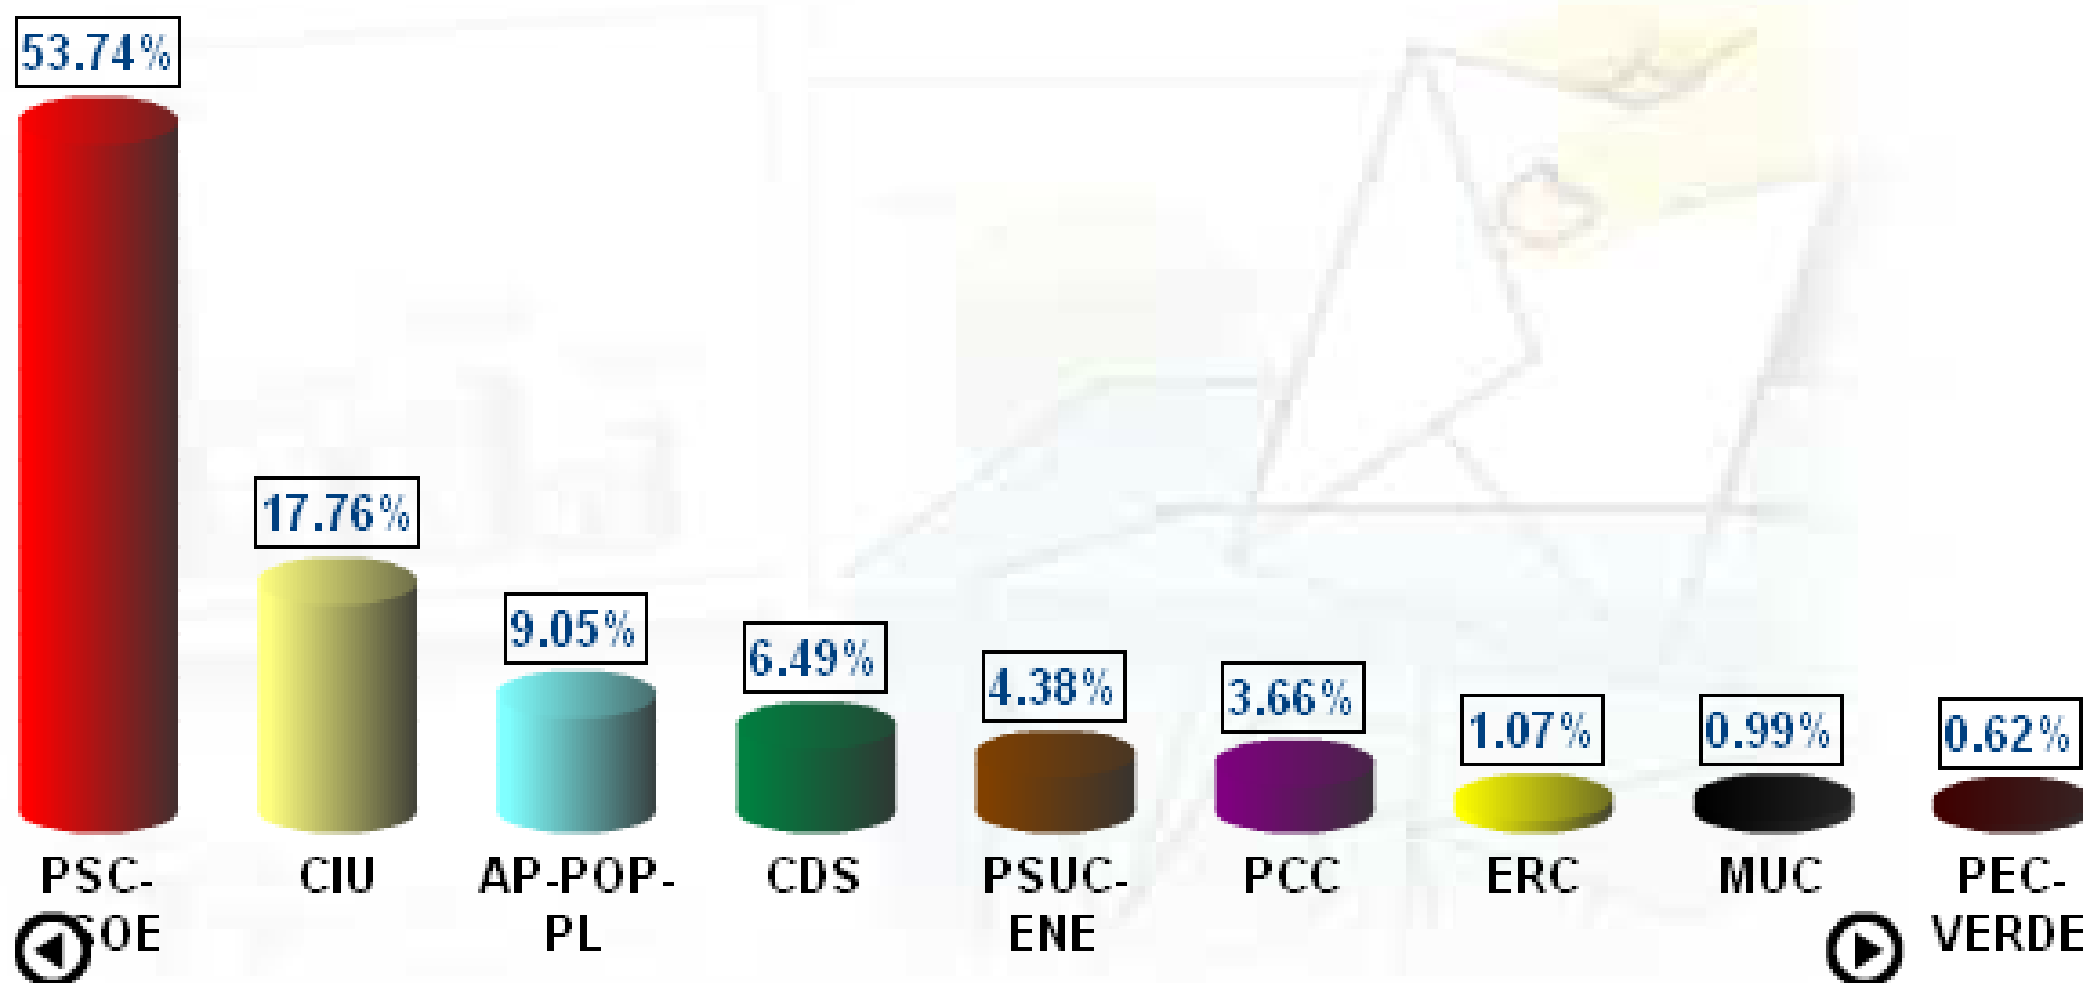

Cerdanyola del Vallès - Eleccions a Corts Generals 22/06/1986.

22/06/1986

Eleccions a Corts Generals

22/06/1986

Escrutat: 100.00%

Participació: 66.83%

Cens: 36.546

Votants: 24.423

Vots nuls: 193

Vots vàlids: 24.230

Cerdanyola del Vallès - Eleccions a Corts Generals 22/06/1986.

22/06/1986

Eleccions a Corts Generals

22/06/1986

Escrutat: 100.00%

Participació: 66.83%