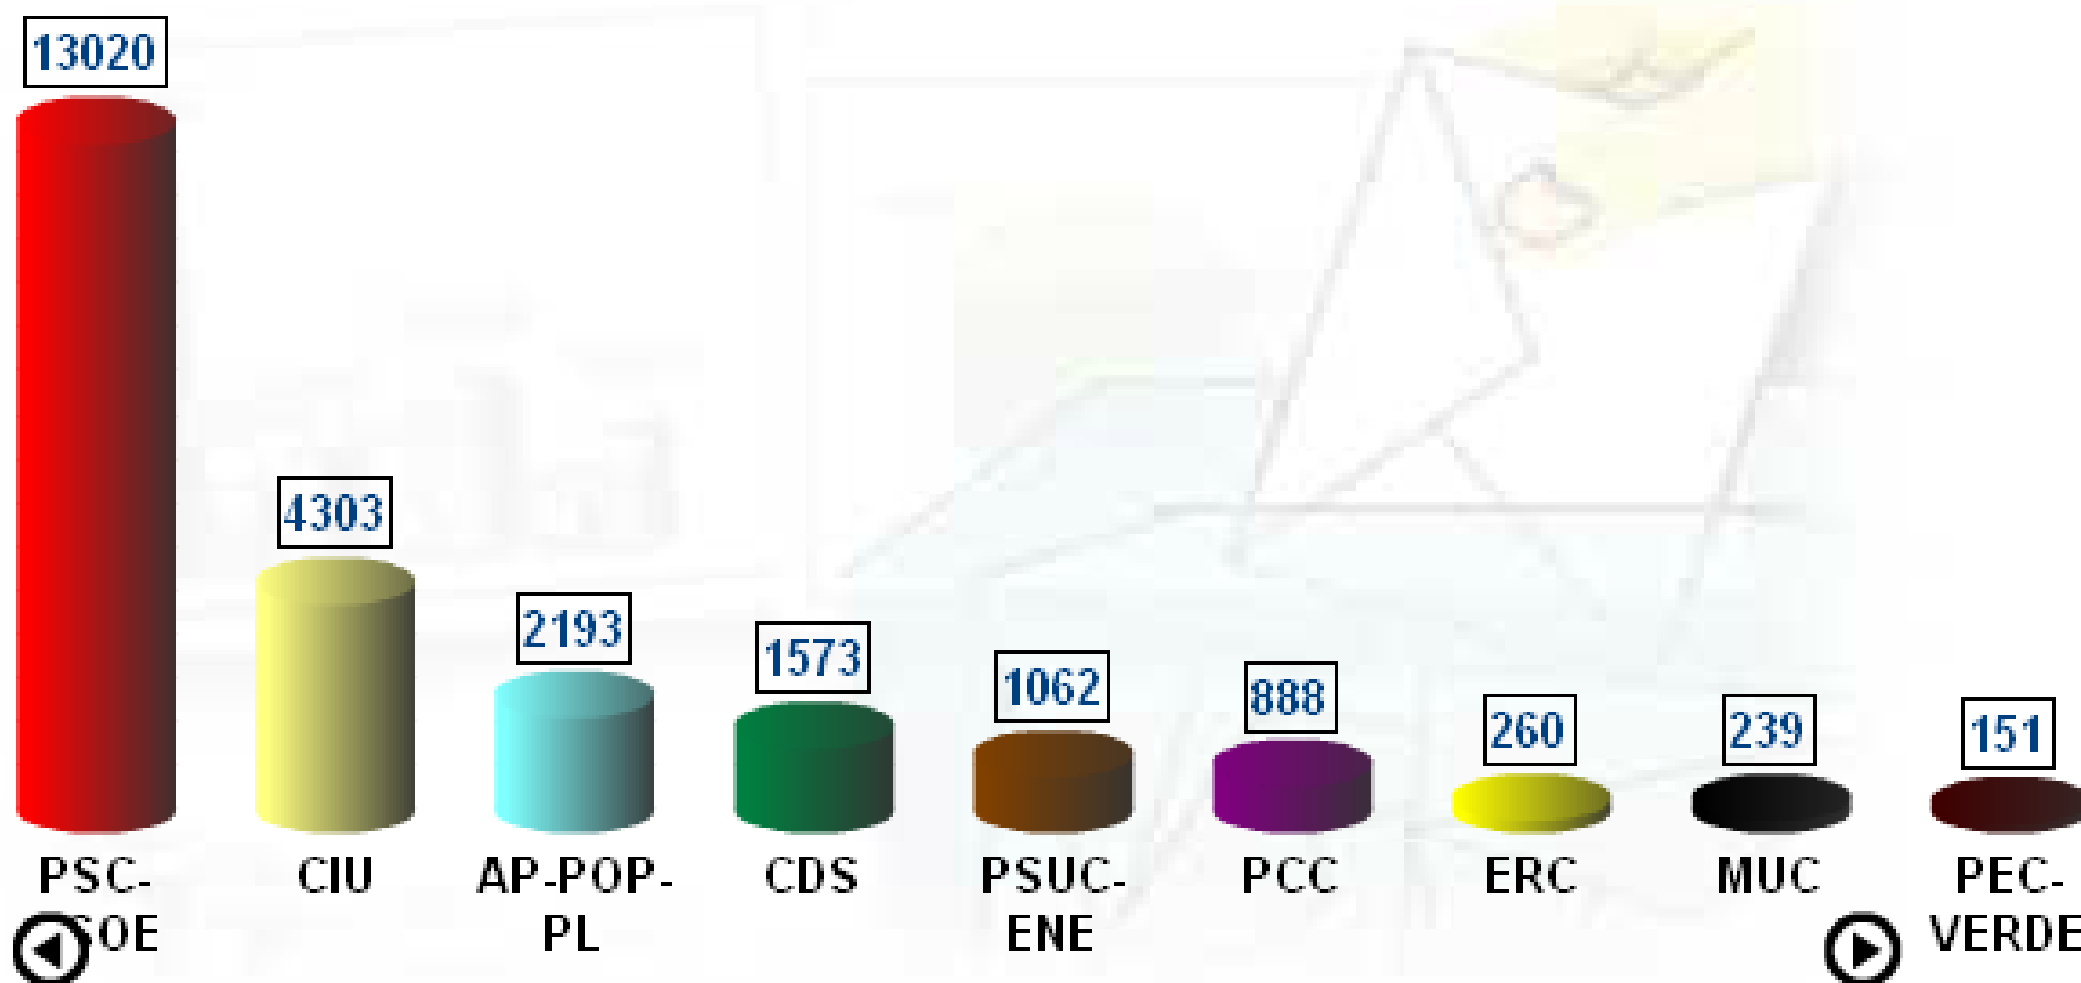

Cerdanyola del Vallès - Eleccions a Corts Generals 22/06/1986.

22/06/1986

Eleccions a Corts Generals

22/06/1986

Escrutat: 100.00%

Participació: 66.83%

Cens: 36.546

Votants: 24.423

Vots nuls: 193

Vots vàlids: 24.230