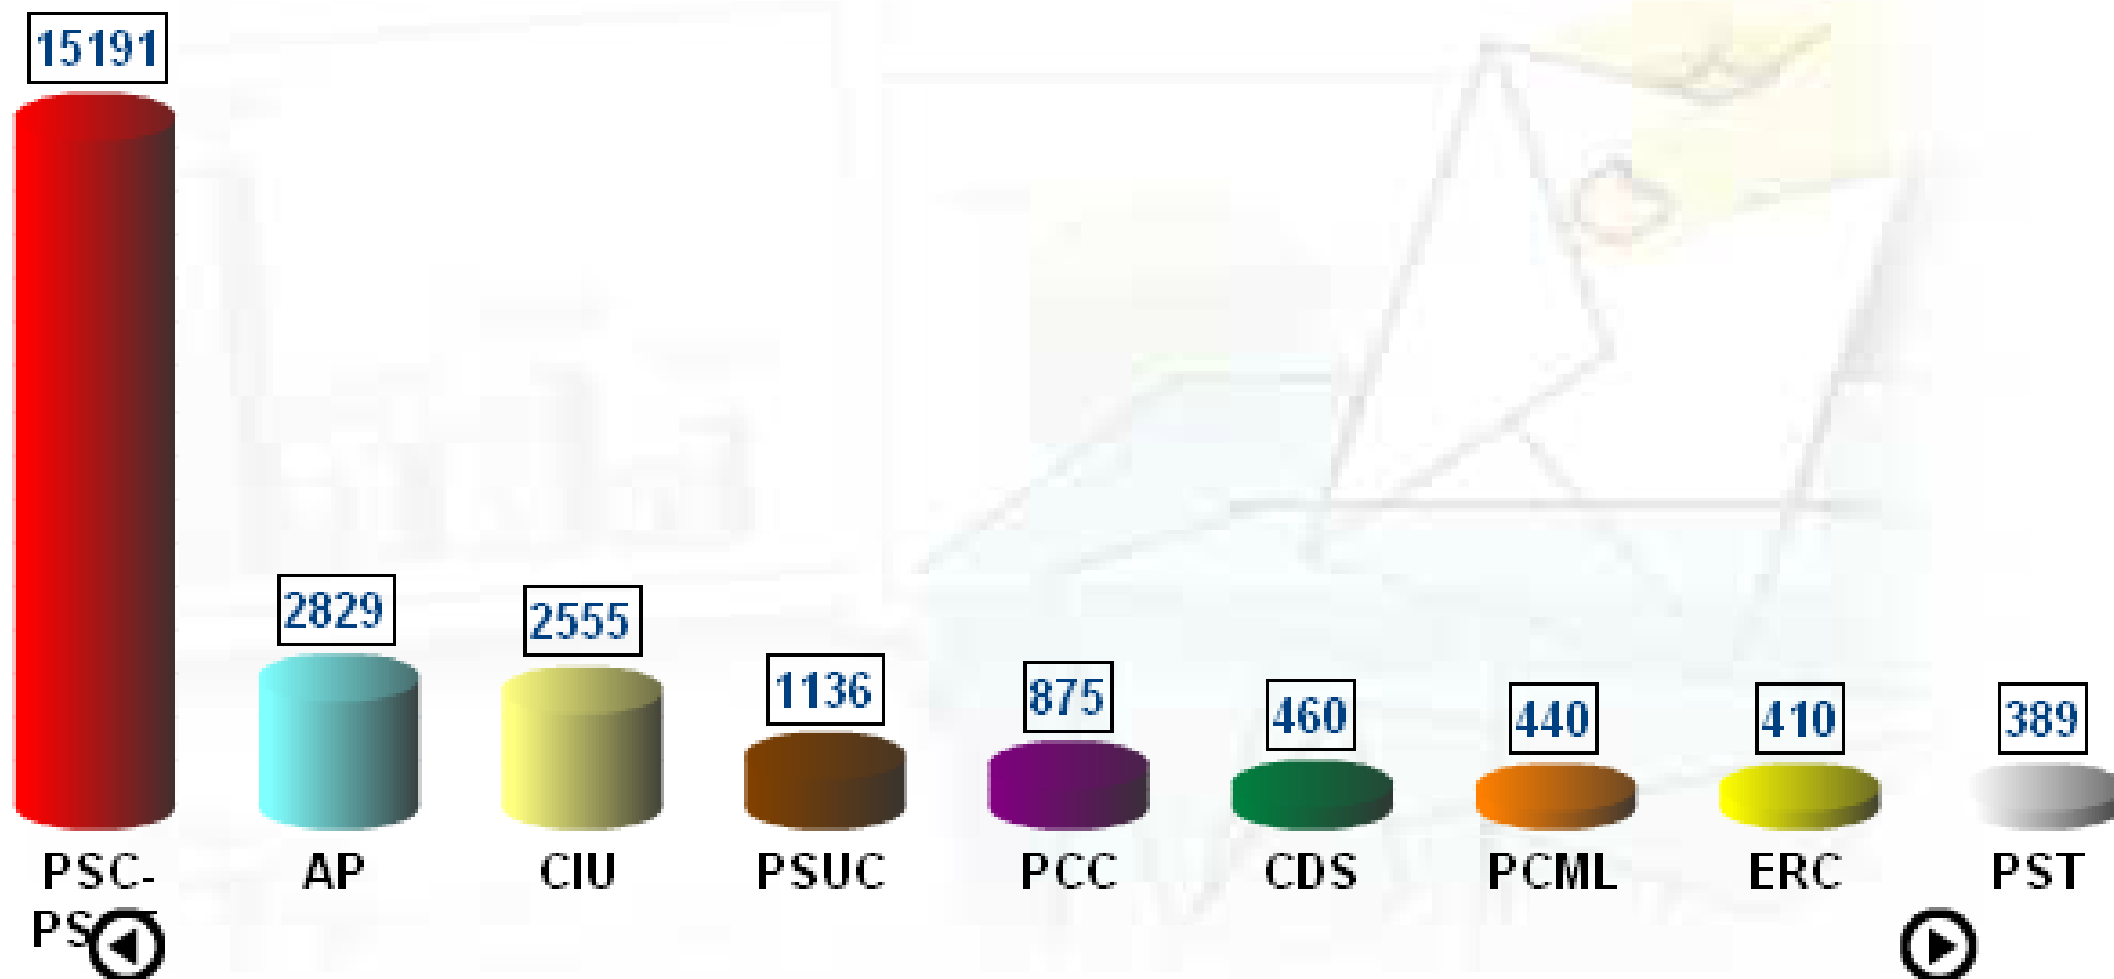

Eleccions a Corts Generals

28/10/1982

Escrutat: 100.00%

Participació: 79.96%

Cens: 32.405

Votants: 25.912

Vots nuls: 326

Vots vàlids: 25.586