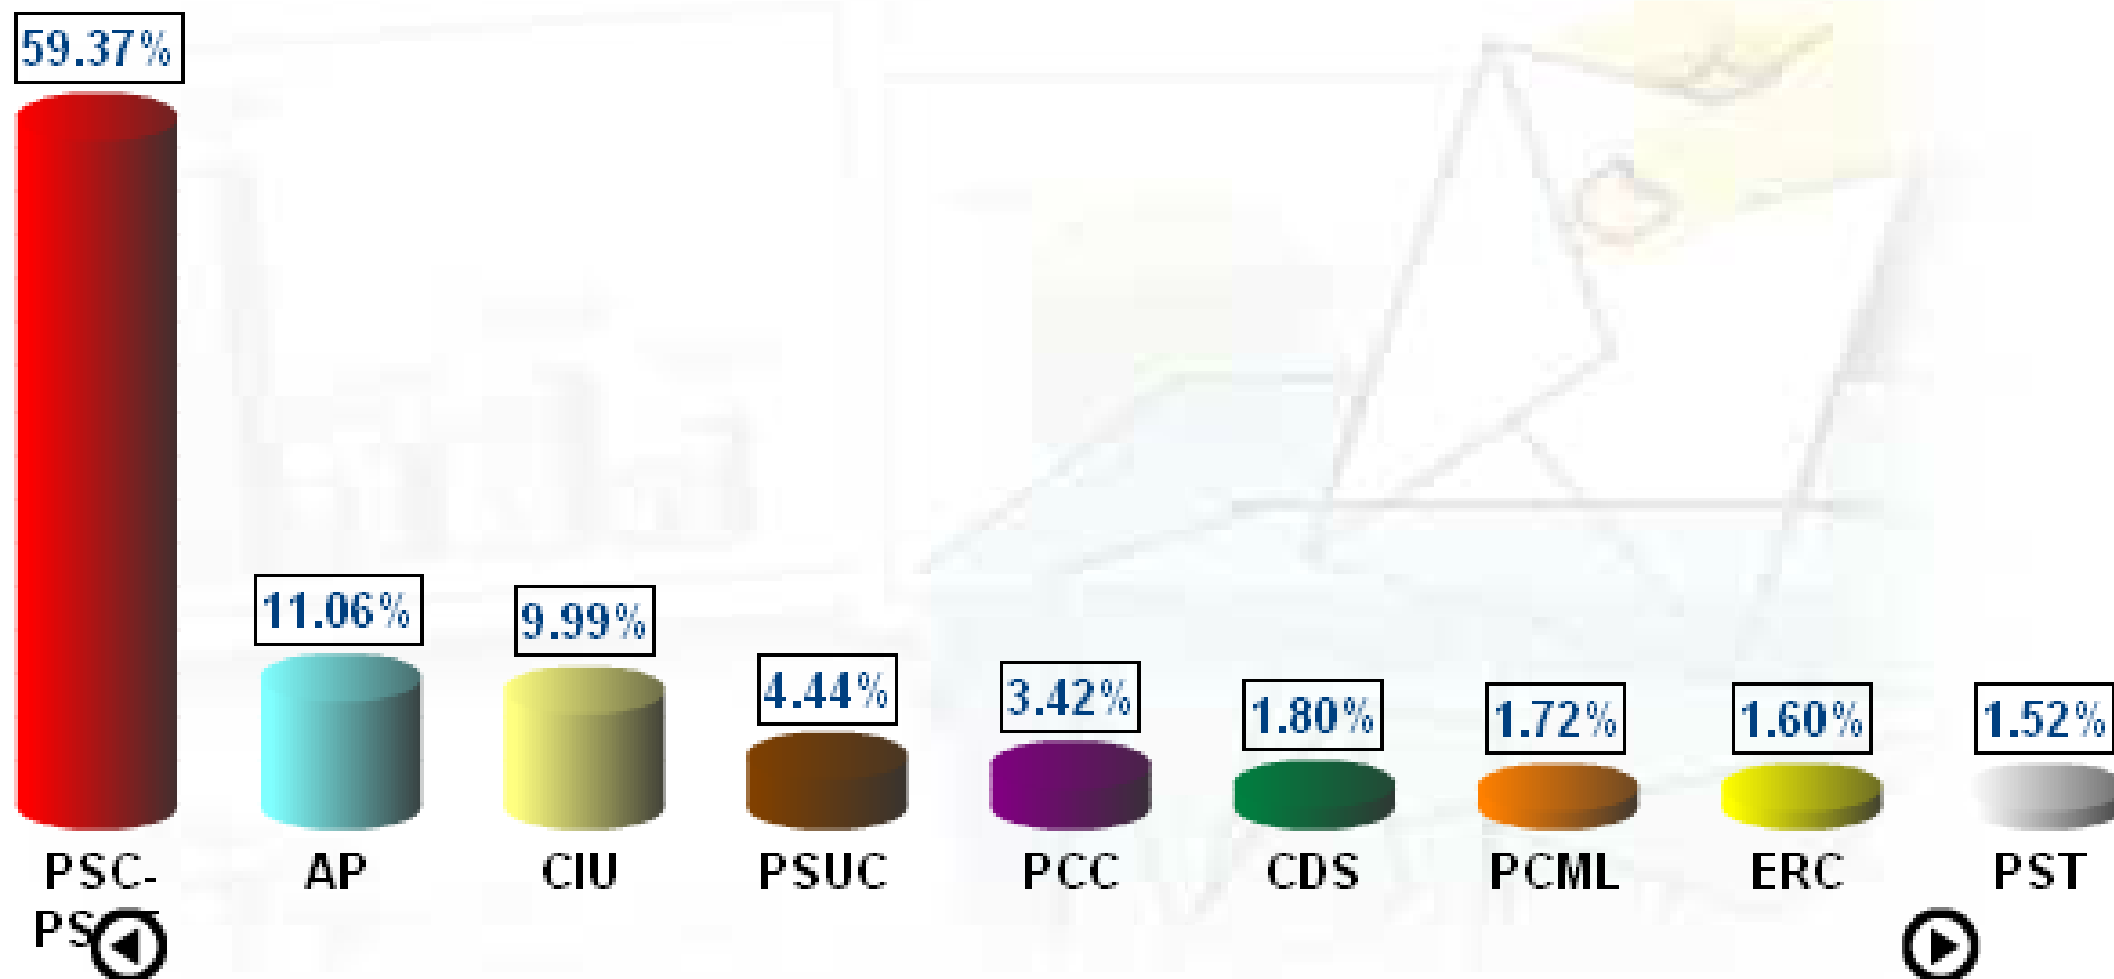

Cerdanyola del Vallès - Eleccions a Corts Generals 28/10/1982.

28/10/1982

Eleccions a Corts Generals

28/10/1982

Escurtat: 100.00%

Participació: 79.96%

Cens: 32.405

Votants: 25.912

Vots nuls: 326

Vots vàlids: 25.586

Cerdanyola del Vallès - Eleccions a Corts Generals 28/10/1982.

28/10/1982

Eleccions a Corts Generals

28/10/1982

Escrutat: 100.00%

Participació: 79.96%