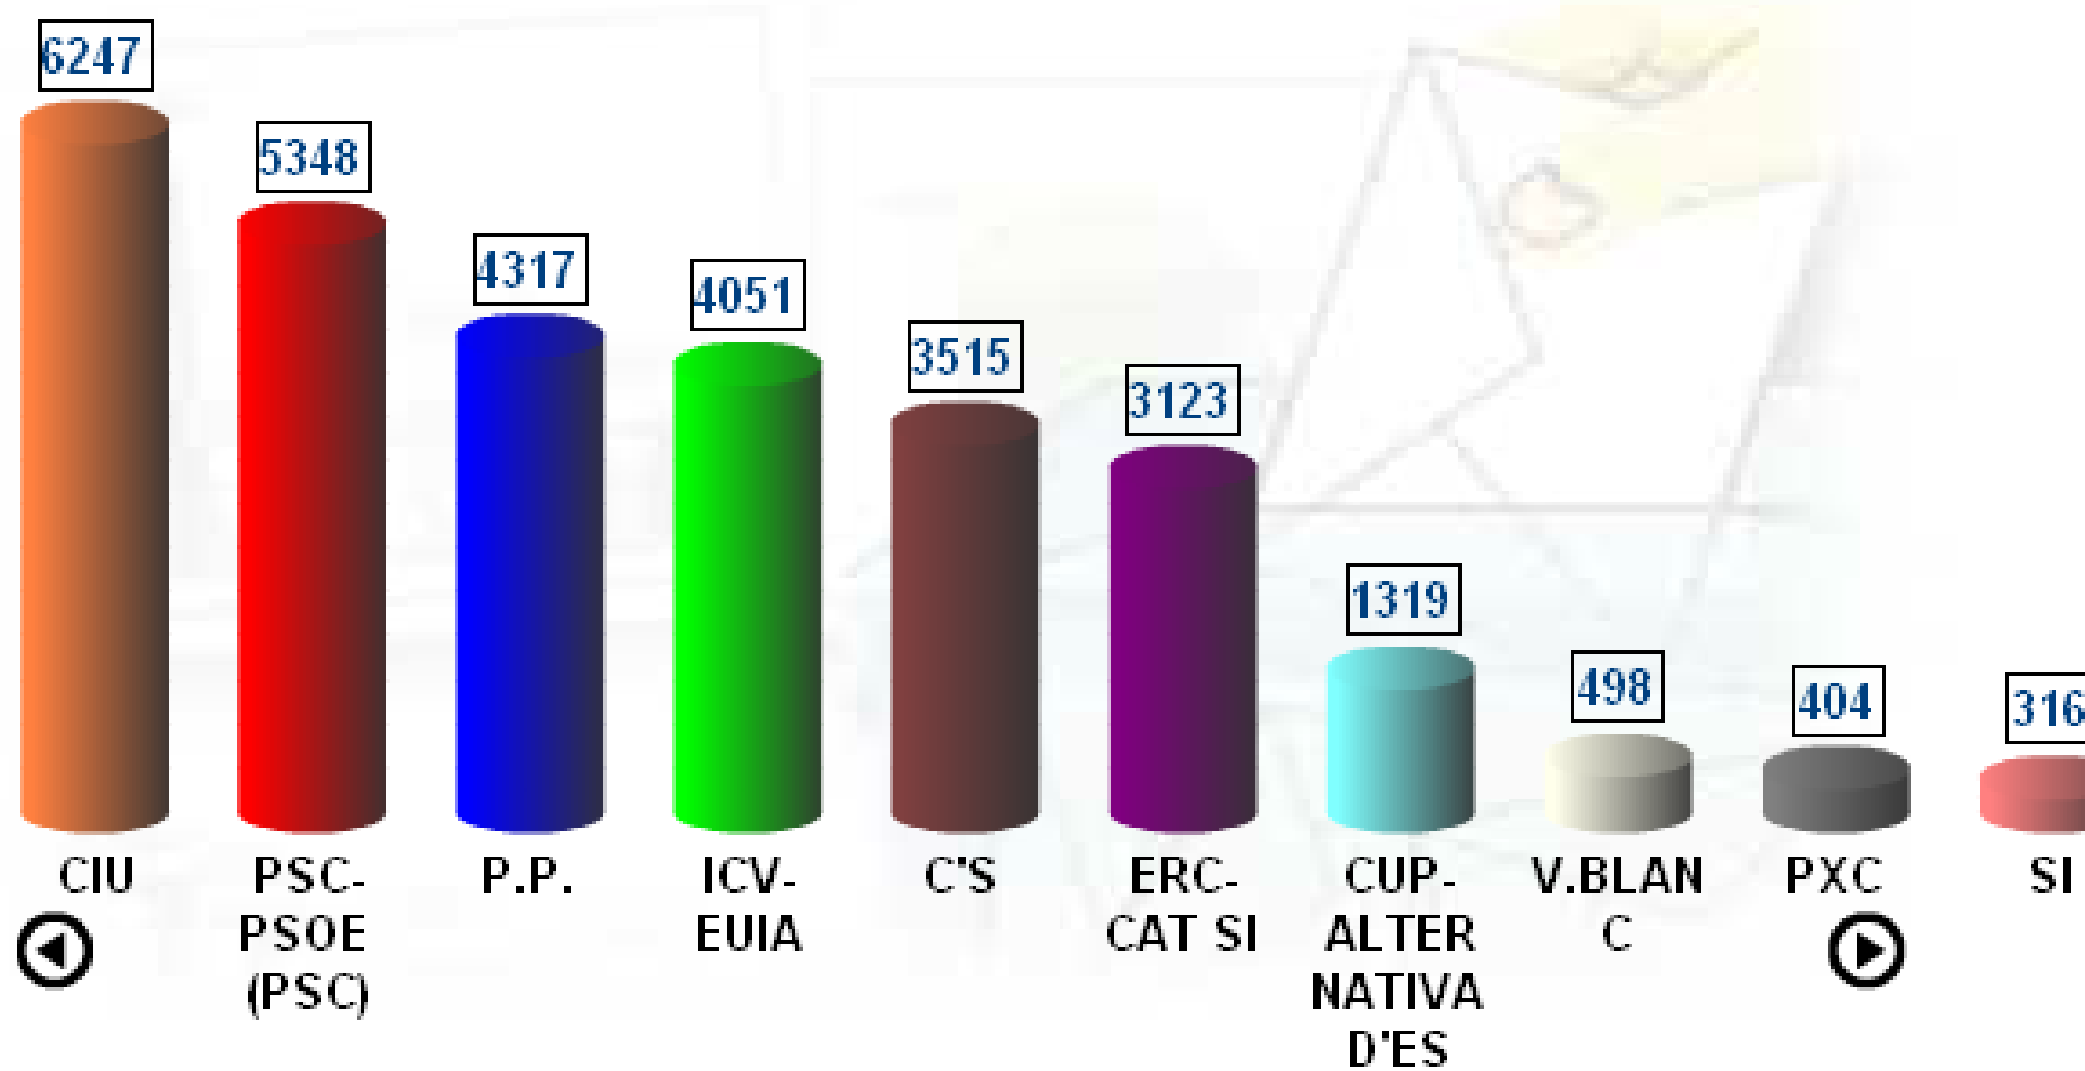

Cerdanyola del Vallès - Eleccions Autonòmiques.

25/11/2012

Eleccions Autonòmiques

% Vots

Escrutat: 100.00%

Participació: 71.53%

Cens: 42.757

Votants: 30.582

Vots nuls: 297

Vots vàlids: 30.285

Cerdanyola del Vallès - Eleccions Autonòmiques.

25/11/2012

Eleccions Autonòmiques

Nombre de vots

Escurtat: 100.00%

Participació: 71.53%

Cens: 42.757

Votants: 30.582

Vots nuls: 297

Vots vàlids: 30.285

Cerdanyola del Vallès - Eleccions Autonòmiques.

25/11/2012

Eleccions Autonòmiques

% Vots

Escrutat: 100.00%

Participació: 71.53%

Cens: 42.757

Votants: 30.582

Vots nuls: 297

Vots vàlids: 30.285

64%

LAN