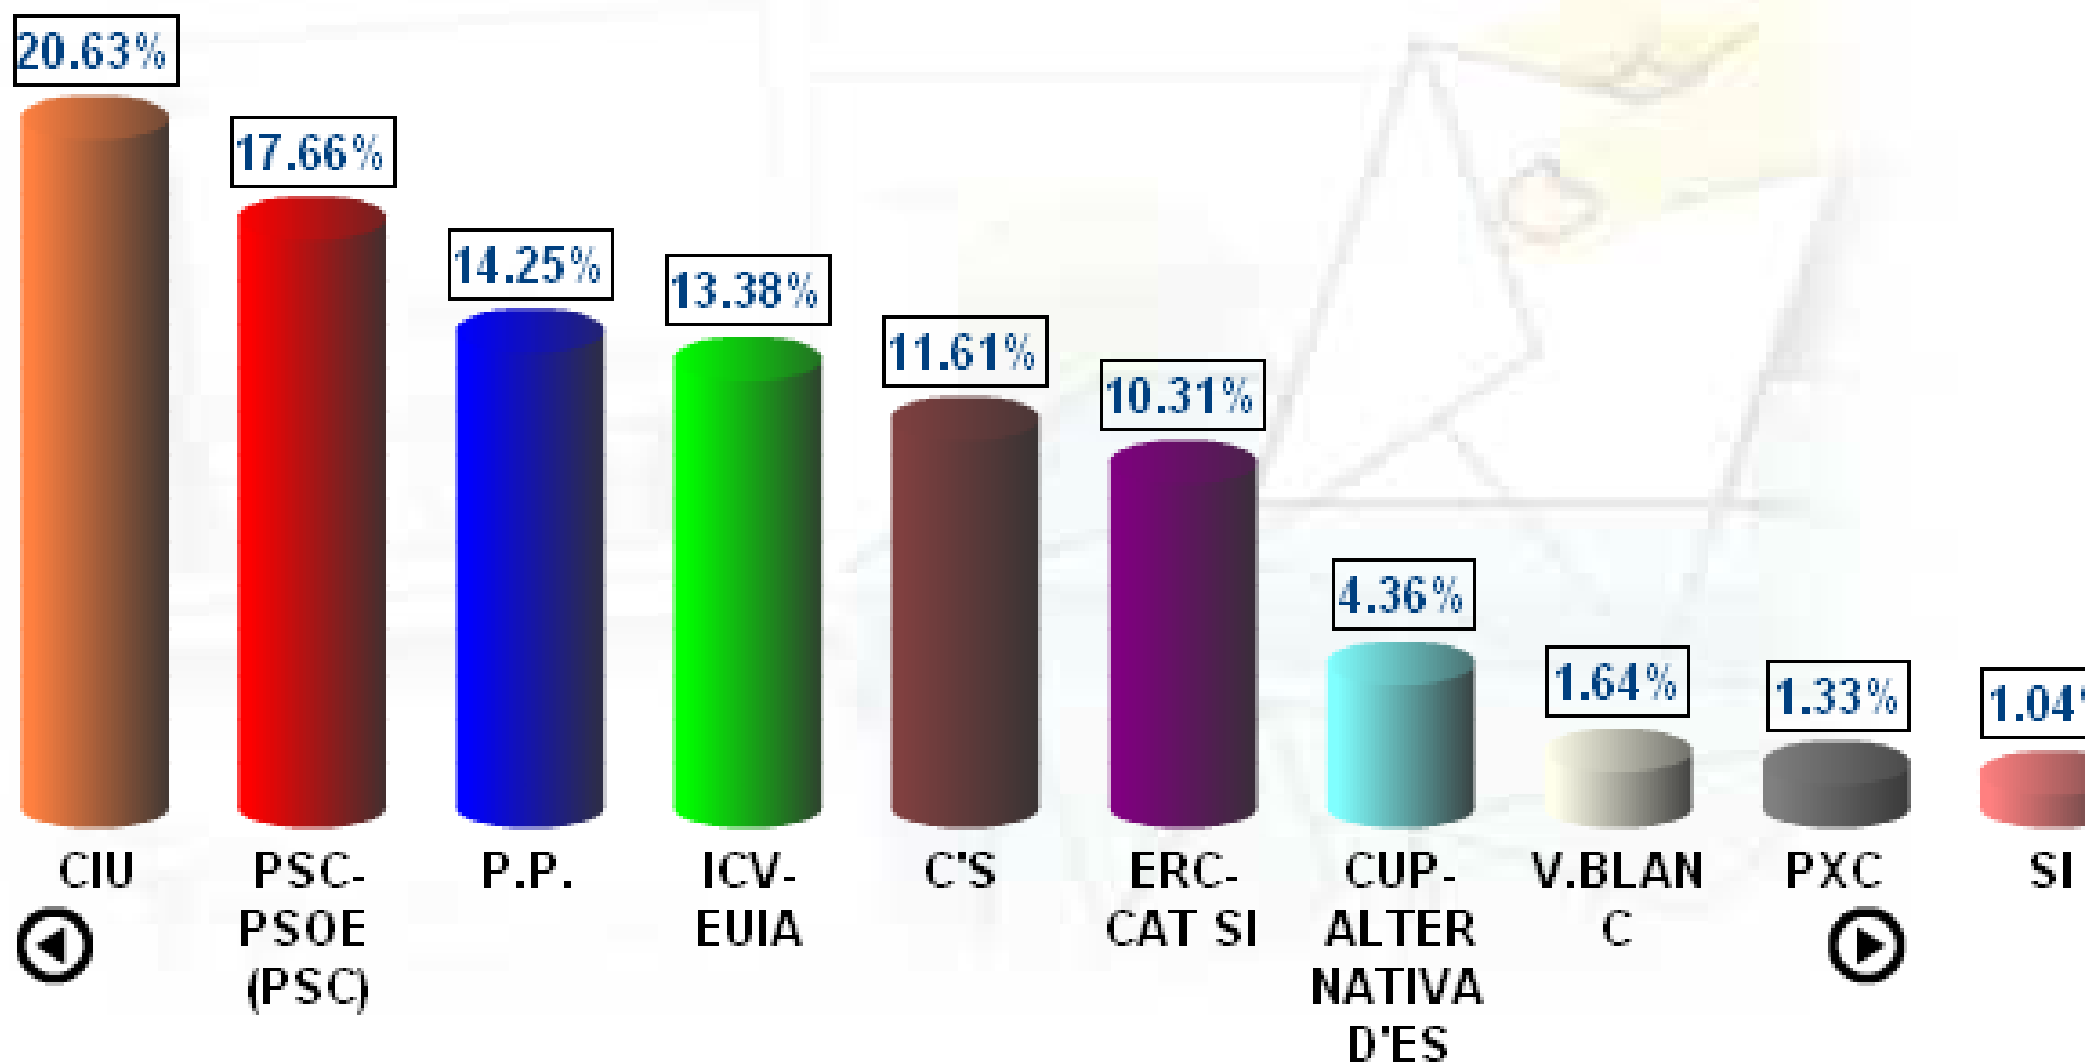

Cerdanyola del Vallès - Eleccions Autonòmiques.

25/11/2012

Eleccions Autonòmiques

% Vots

Escrutat: 100.00%

Participació: 71.53%

Cens: 42.757

Votants: 30.582

Vots nuls: 297

Vots vàlids: 30.285

Cerdanyola del Vallès - Eleccions Autonòmiques.

25/11/2012

Eleccions Autonòmiques

Nombre de vots

Escurtat: 100.00%

Participació: 71.53%