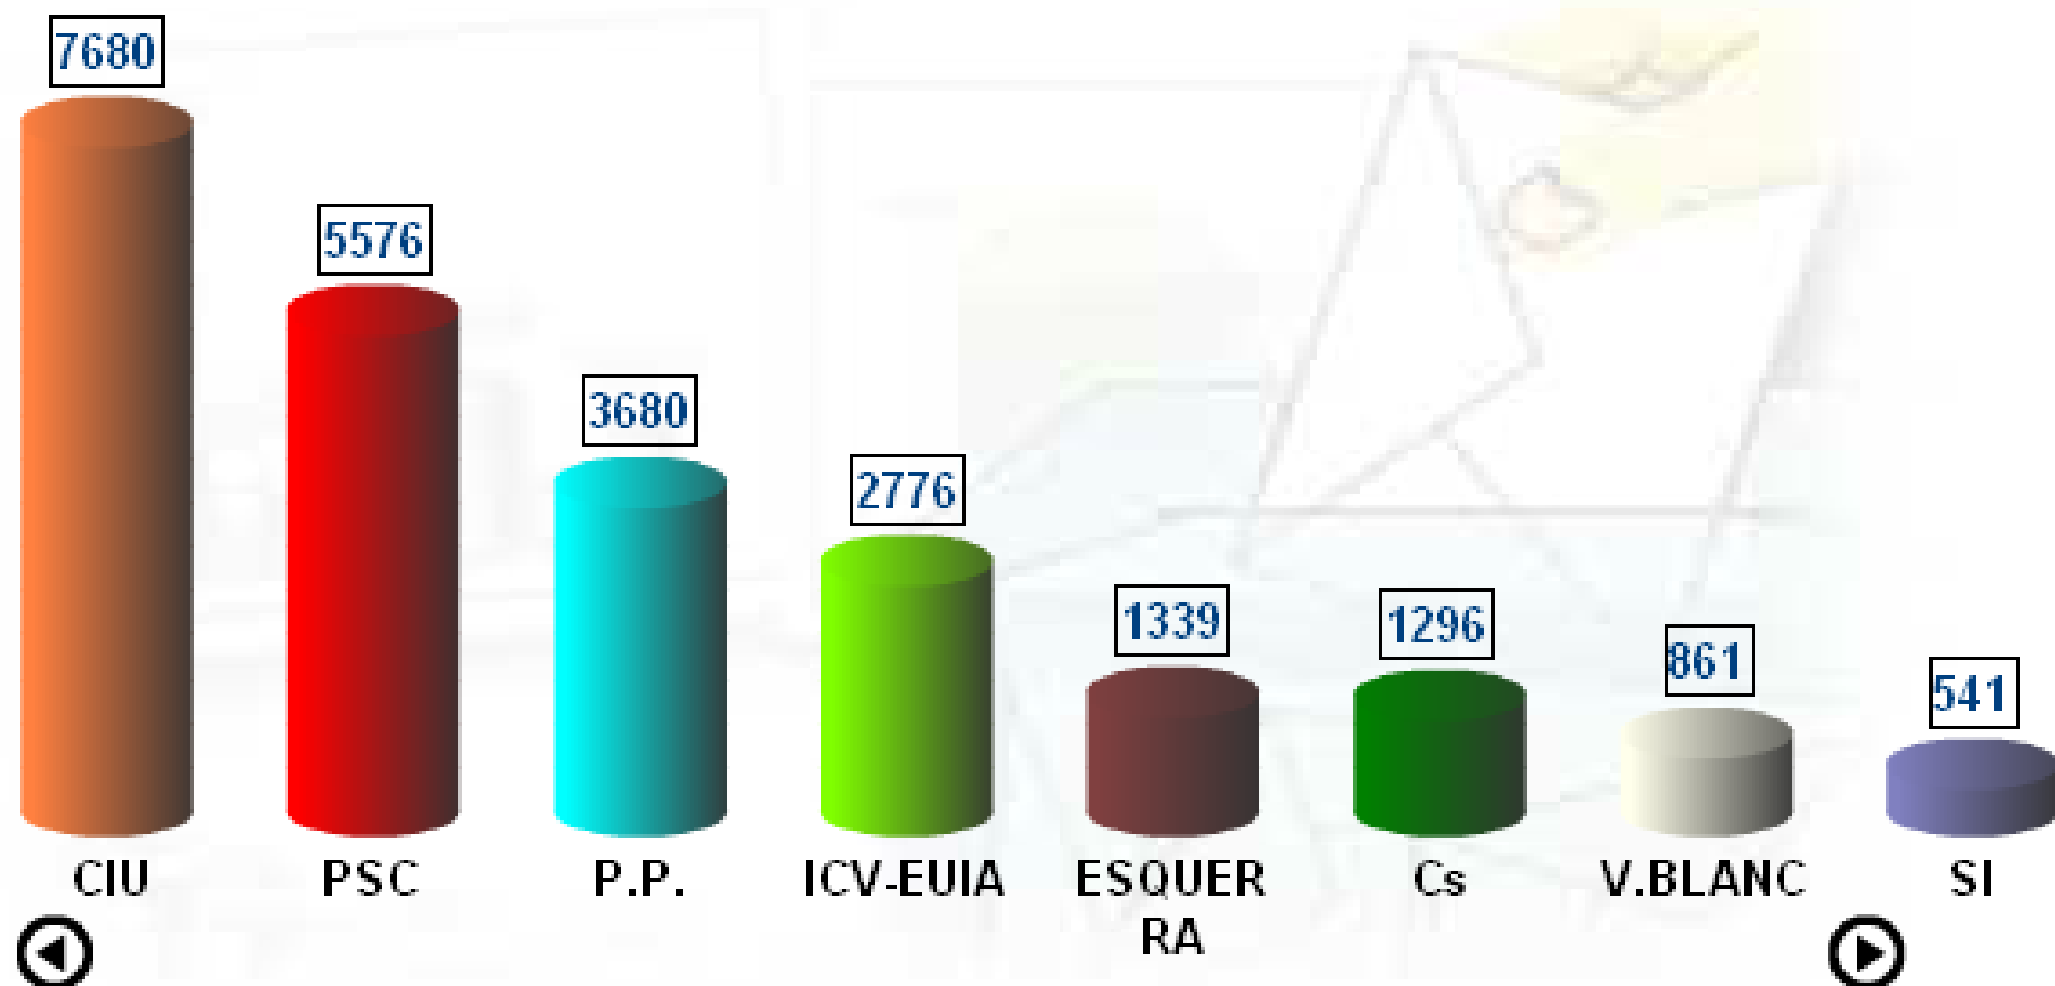

# Cerdanyola del Vallès - Eleccions Autonòmiques.

28/11/2010

Eleccions Autonòmiques

Nombre de vots

Escrutat: 100.00%

Participació: 59.64%

Cens: 42.940

Votants: 25.608

Vots nuls: 181

Vots vàlids: 25.427