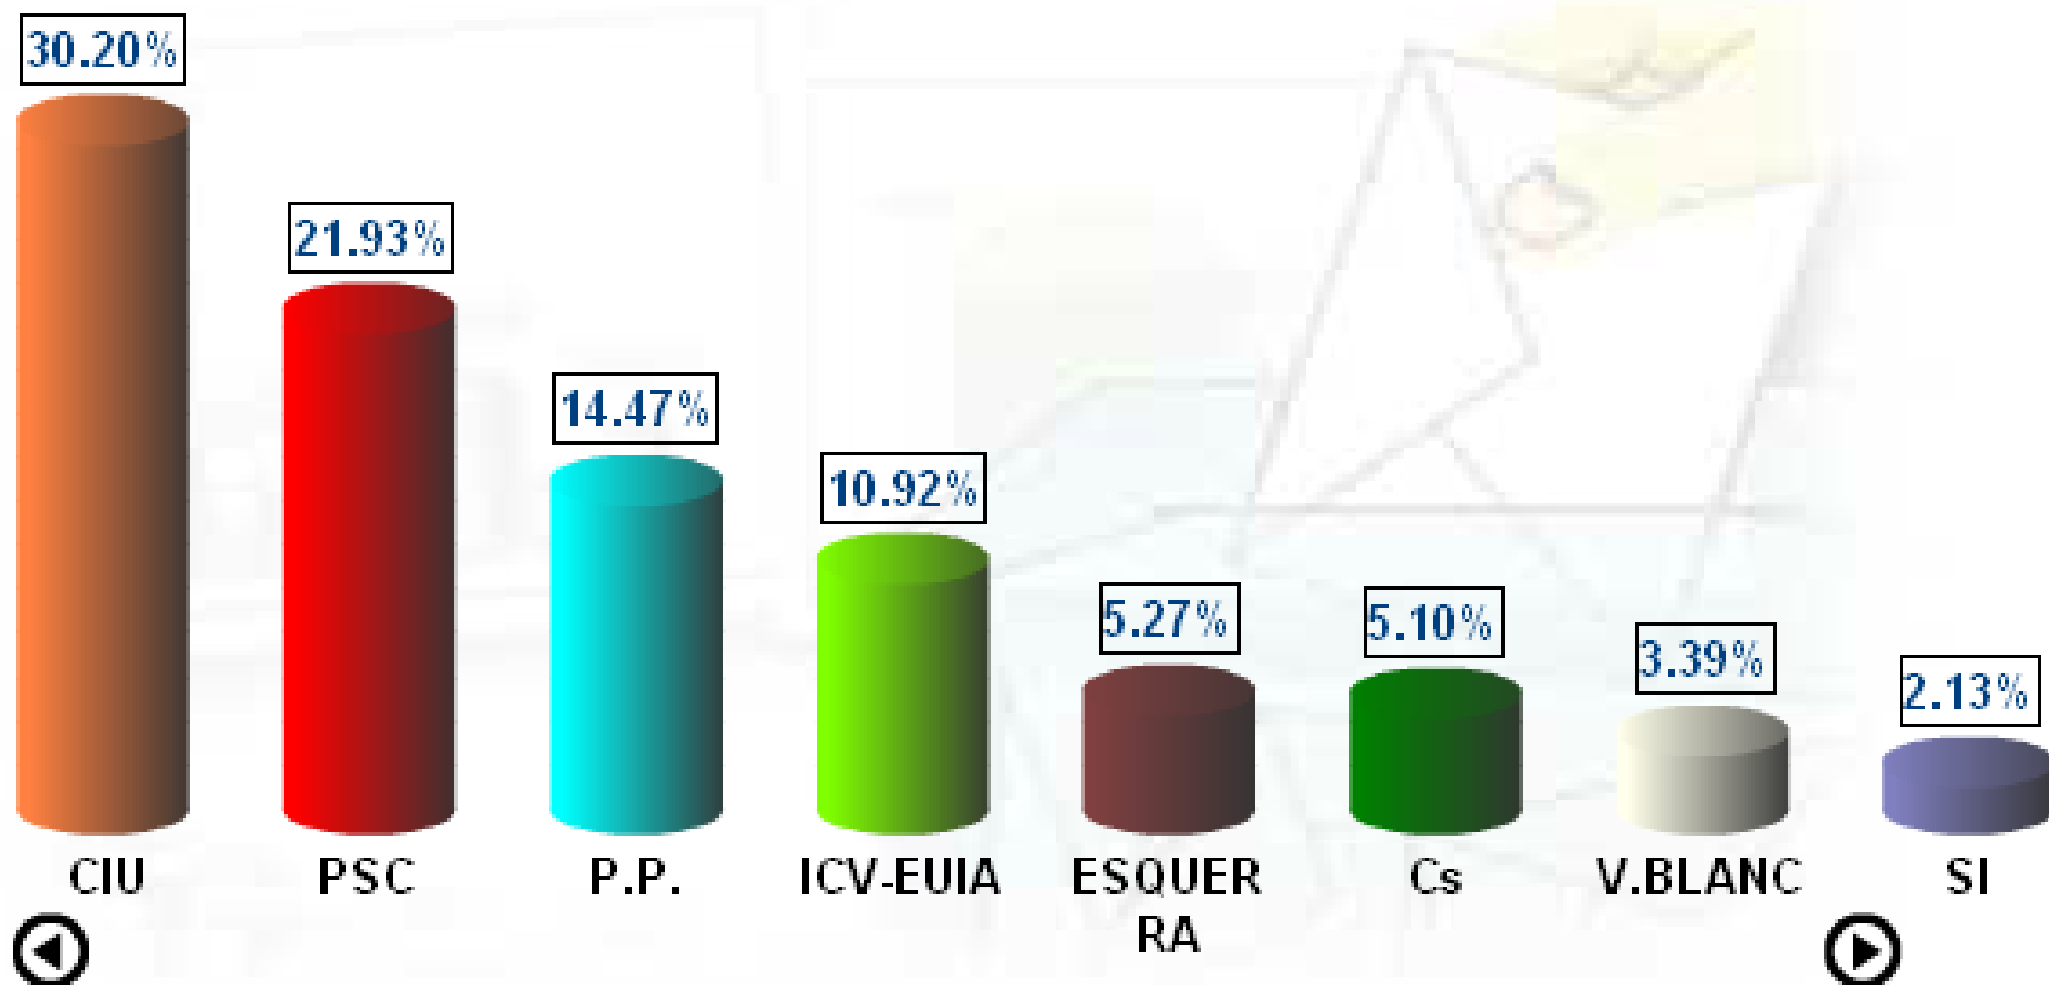

Cerdanyola del Vallès - Eleccions Autonòmiques.

28/11/2010

Eleccions Autonòmiques

% Vots

Escrutat: 100.00%

Participació: 59.64%

Cens: 42.940

Votants: 25.608

Vots nuls: 181

Vots vàlids: 25.427