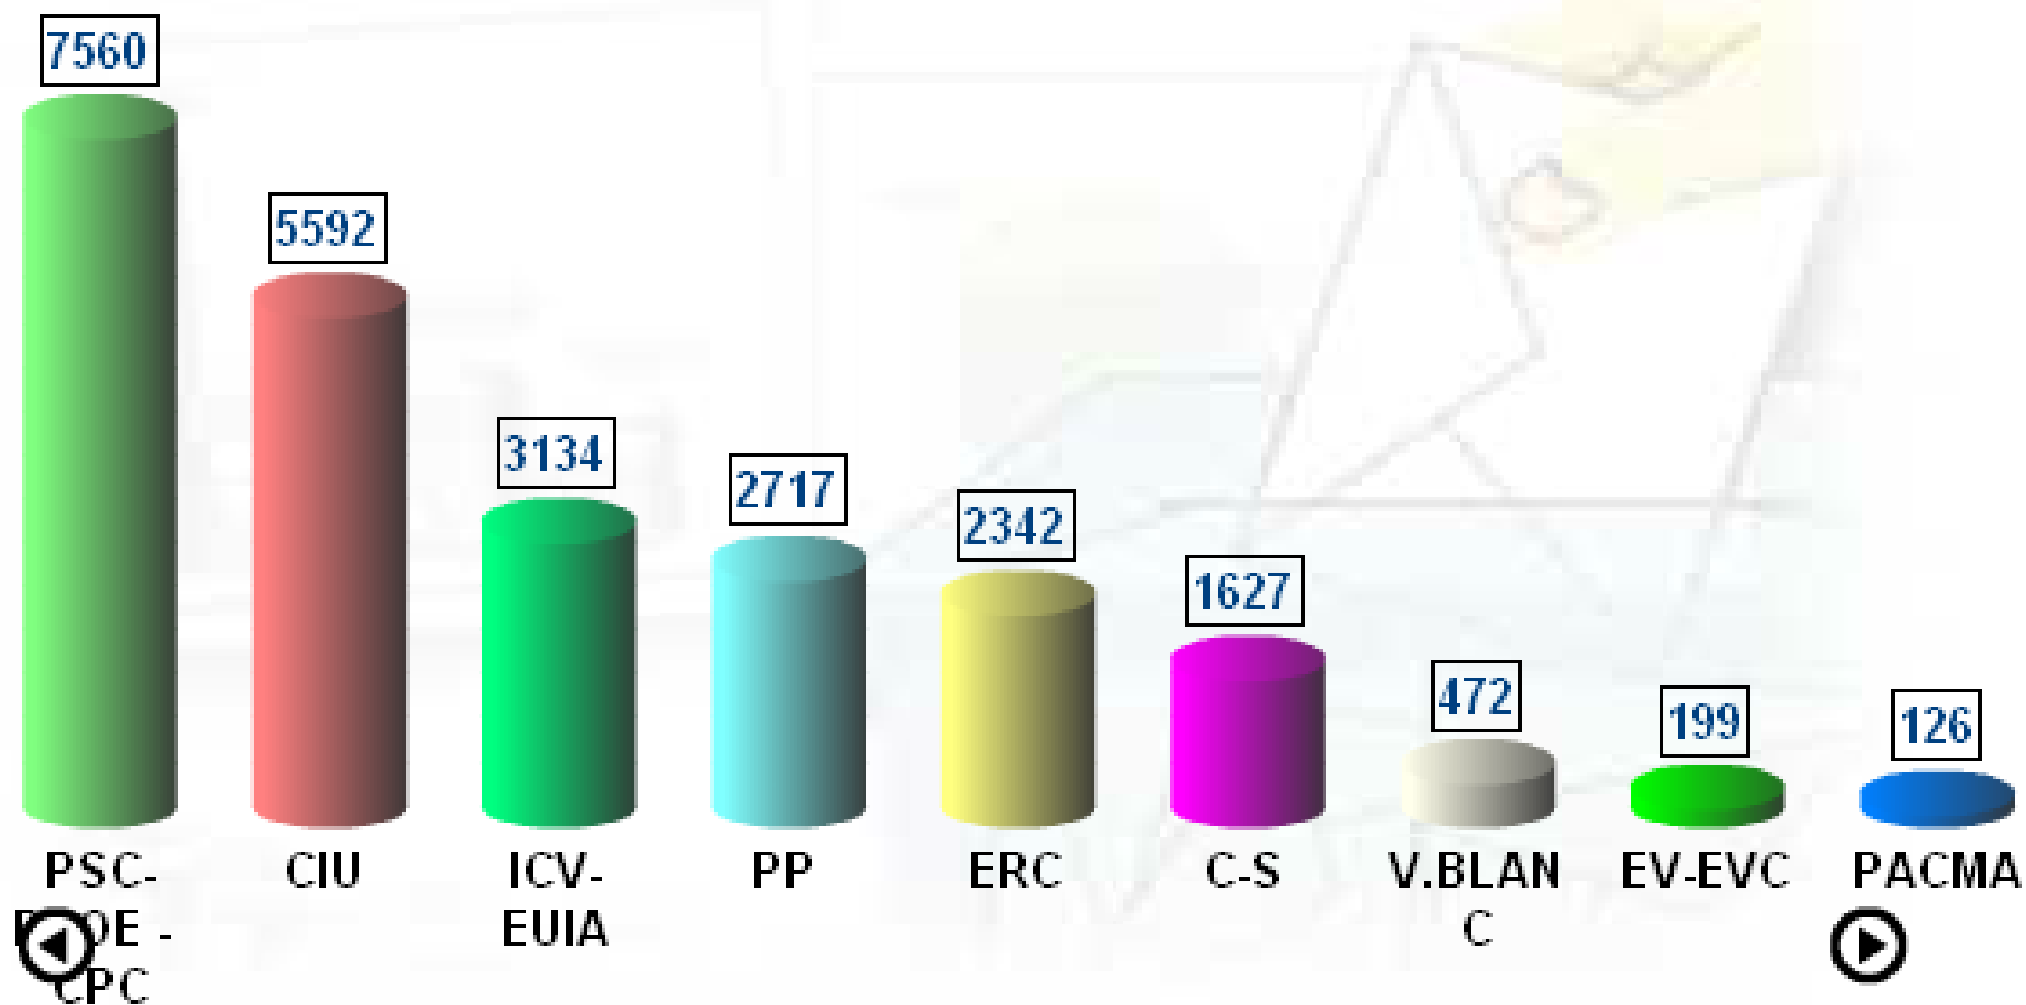

M.S.R.

PAZUL

Cerdanyola del Vallès - Eleccions Autonòmiques.

01/11/2006

Eleccions Autonòmiques

Nombre de vots

Escurtat: 100.00%

Participació: 55.54%

Cens: 43.480

Votants: 24.147

Vots nuls: 102

Vots vàlids: 24.045

Cerdanyola del Vallès - Eleccions Autonòmiques.

01/11/2006

Eleccions Autonòmiques

Nombre de vots