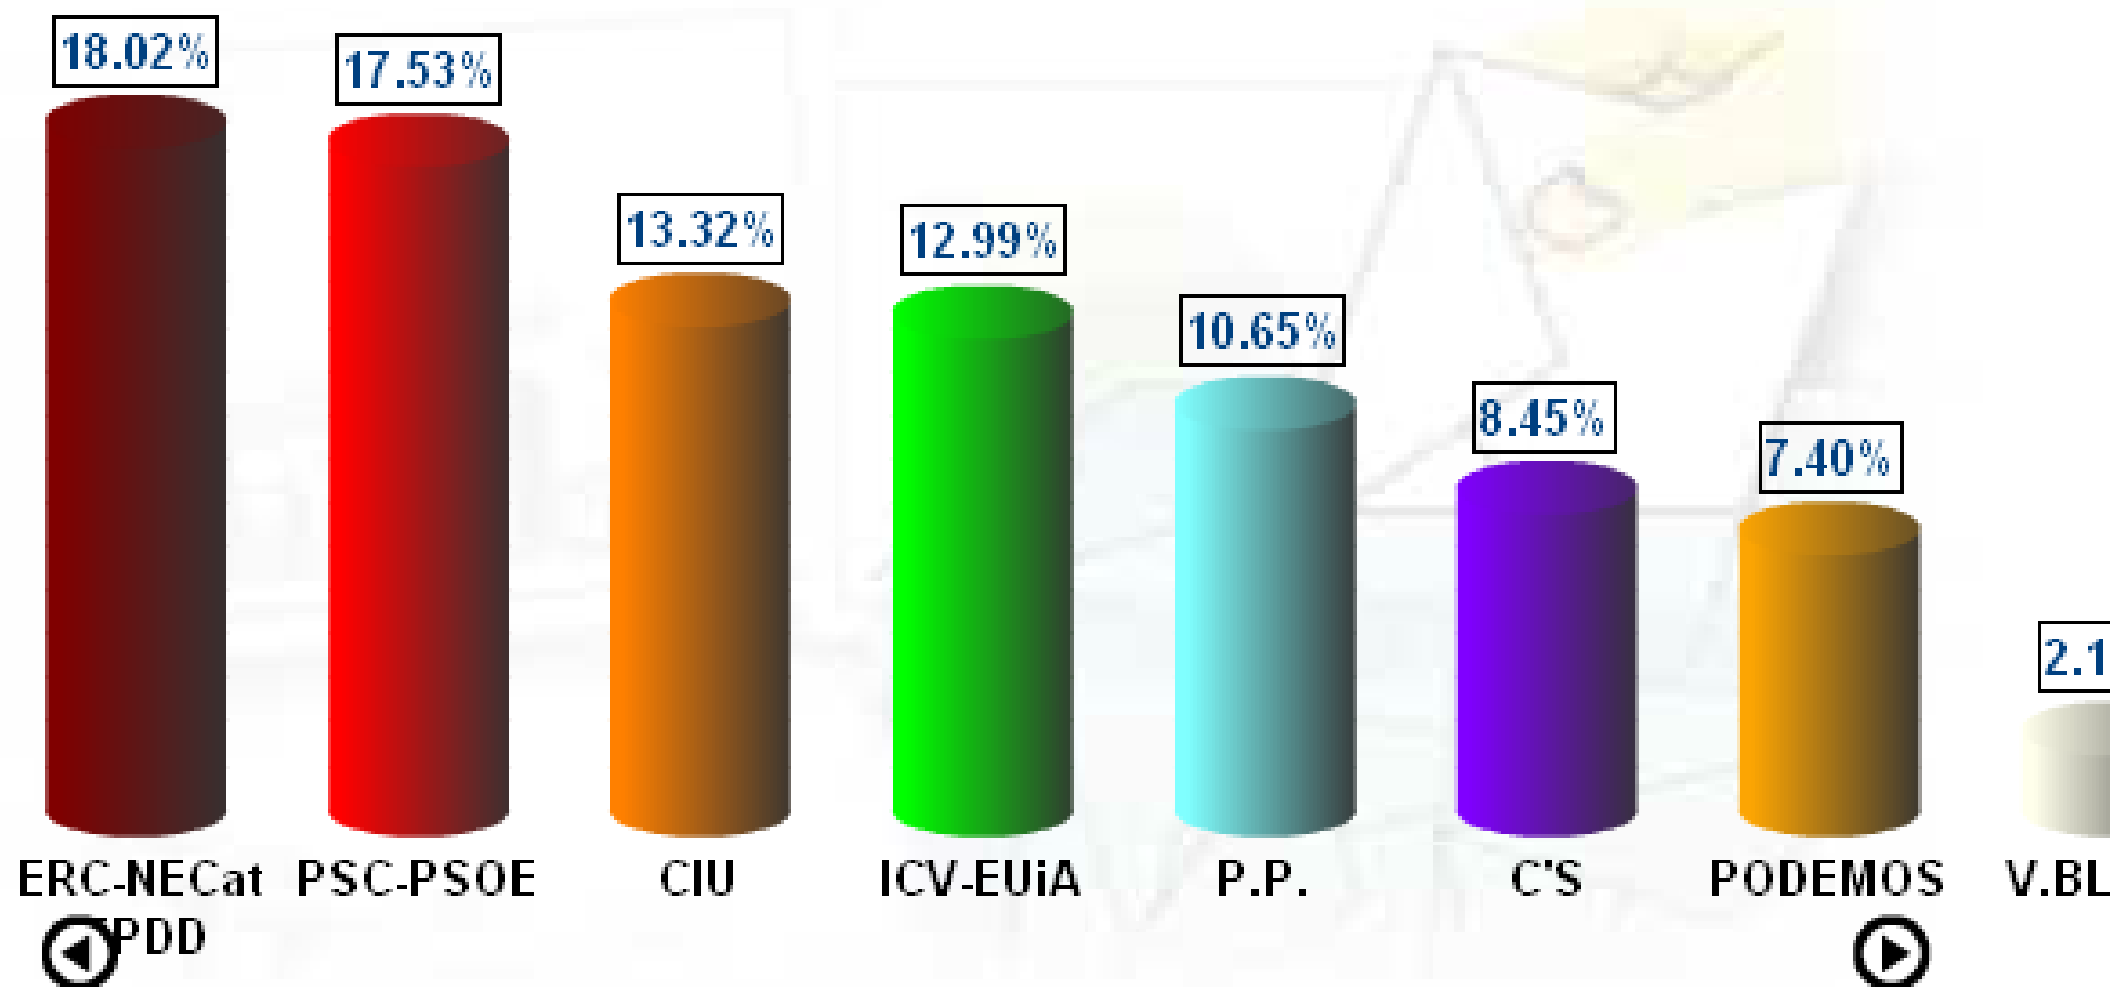

Cerdanyola del Vallès - Eleccions al Parlament Europeu.

25/05/2014

Eleccions al Parlament Europeu

% Vots

Escrutat: 100.00%

Participació: 49.13%

Cens: 43.108

Votants: 21.178

Vots nuls: 172

Vots vàlids: 21.006

Cerdanyola del Vallès - Eleccions al Parlament Europeu.

25/05/2014

Eleccions al Parlament Europeu

Nombre de vots

Escrutat: 100.00%

Participació: 49.13%