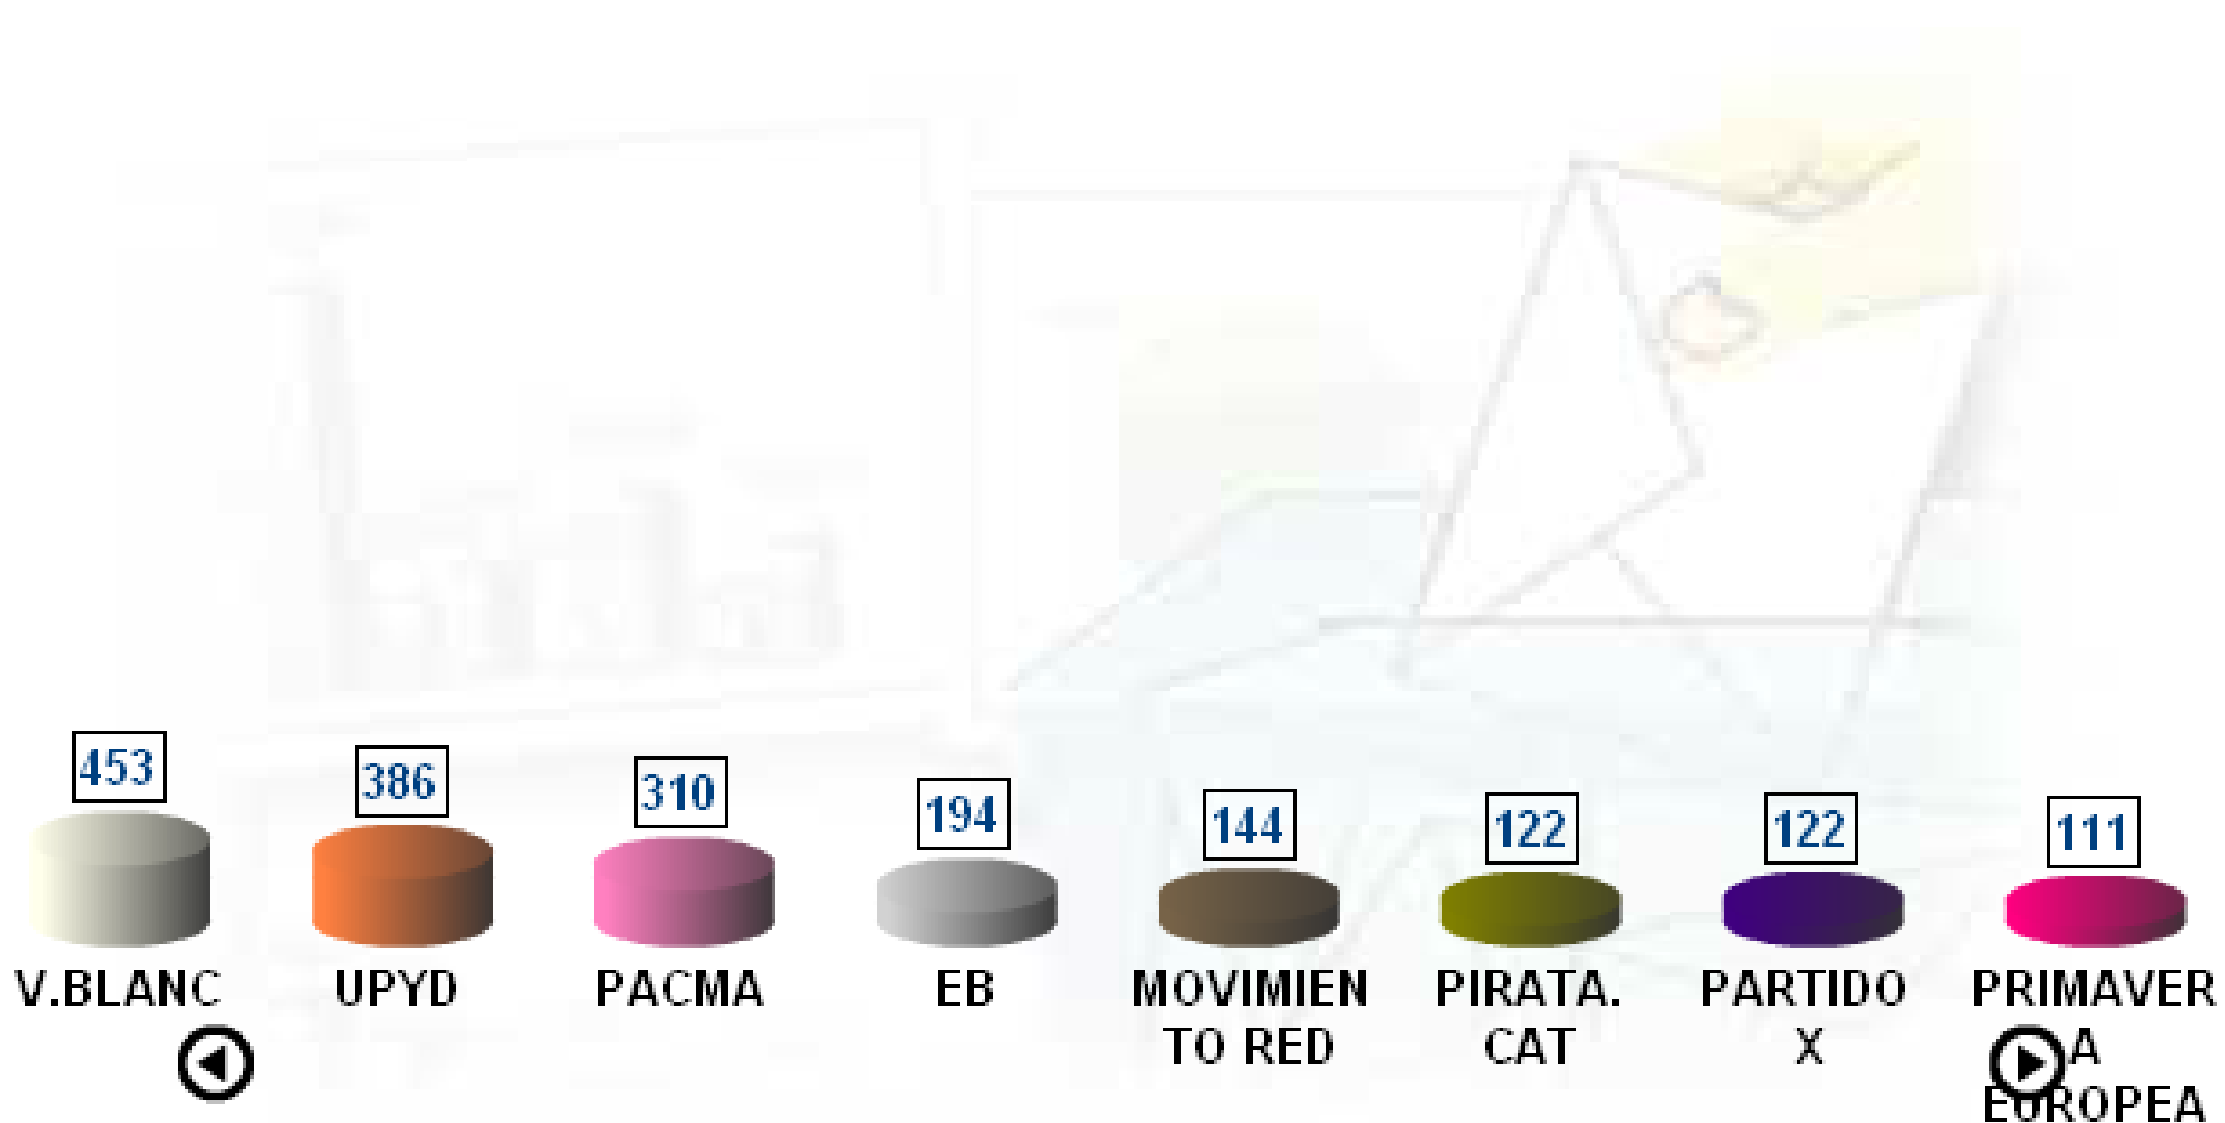

Eleccions al Parlament Europeu

Nombre de vots

Escrutat: 100.00%

Participació: 49.13%

Cens: 43.108

Votants: 21.178

Vots nuls: 172

Vots vàlids: 21.006