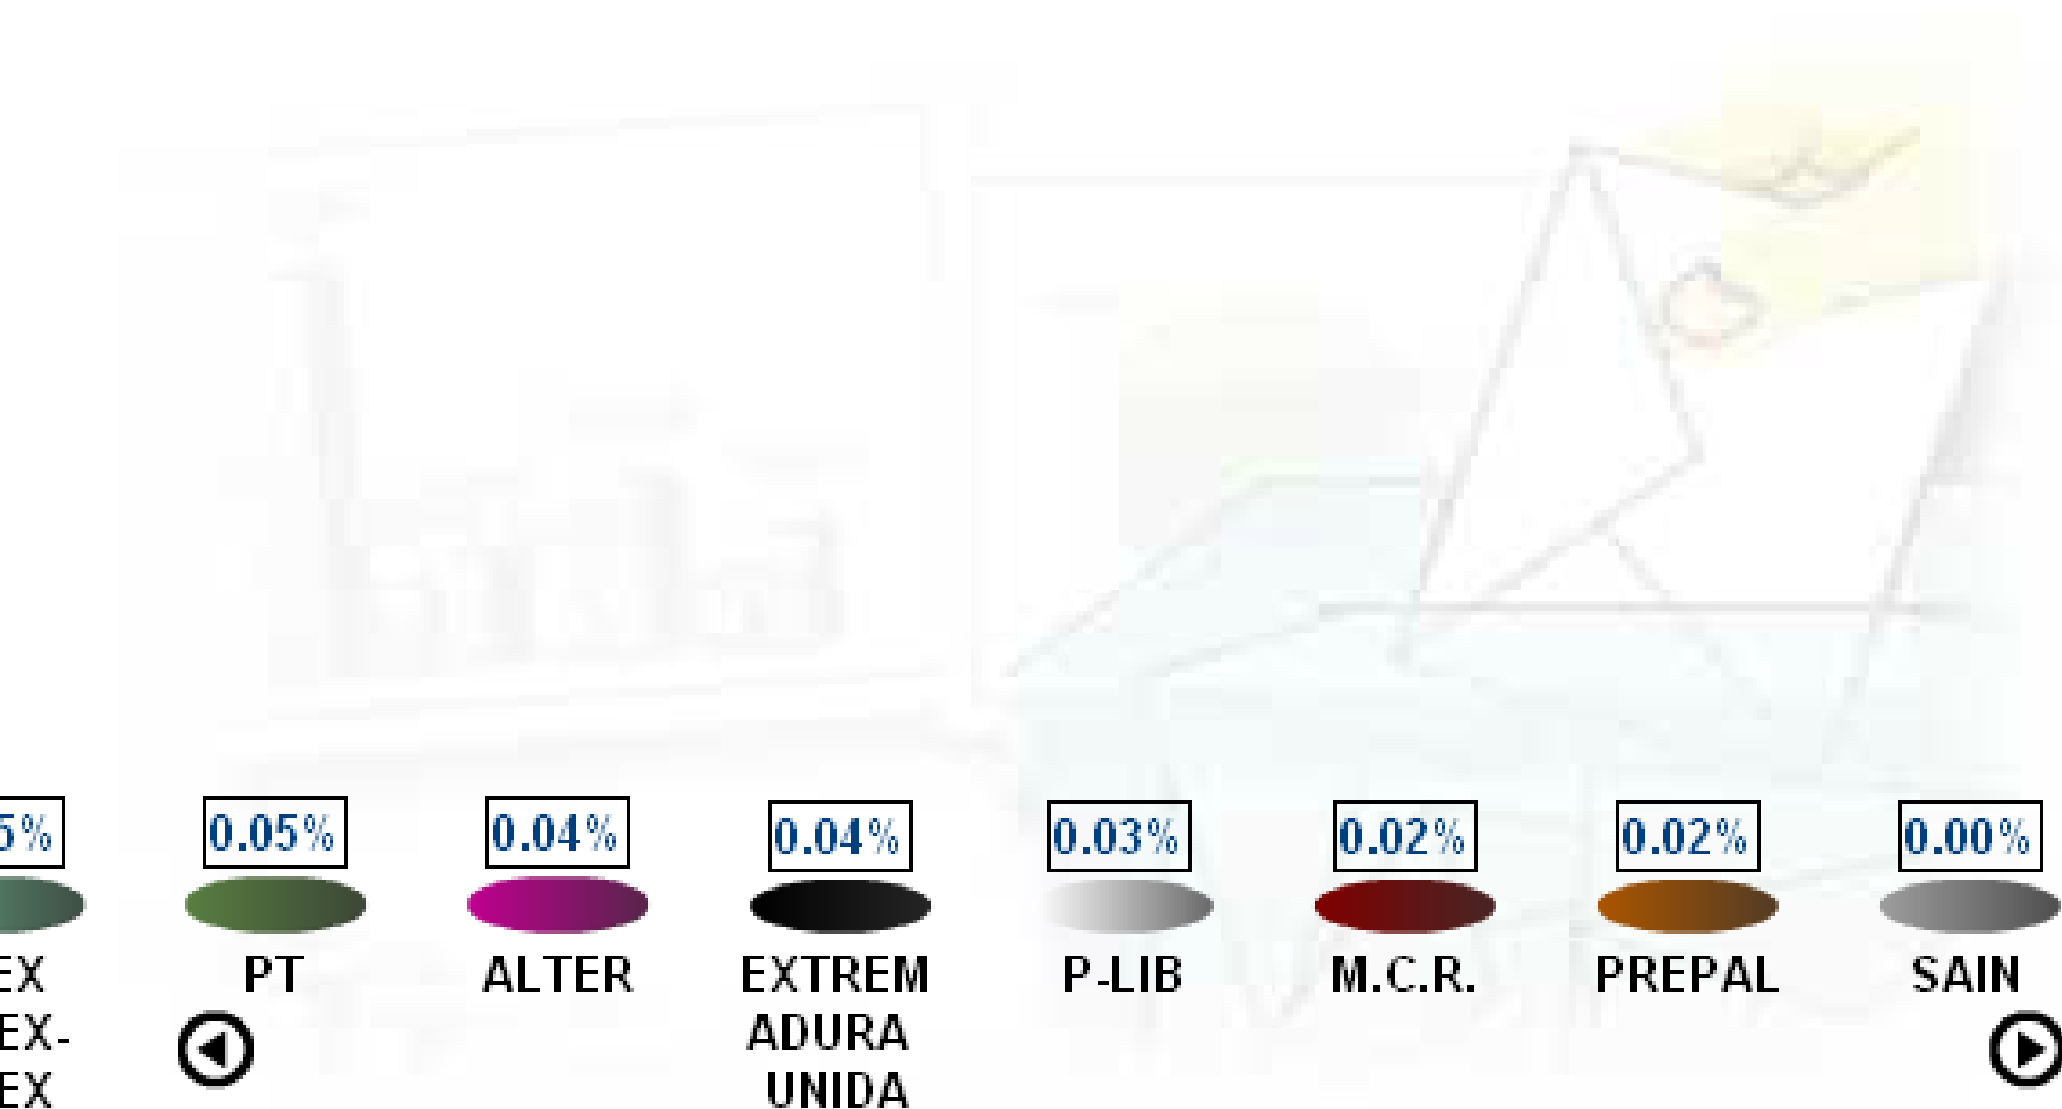

Escrutat: 100.00%

Participació: 49.13%

Cens: 43.108

Votants: 21.178

Vots nuls: 172

Vots vàlids: 21.006

Cerdanyola del Vallès - Eleccions al Parlament Europeu.

25/05/2014