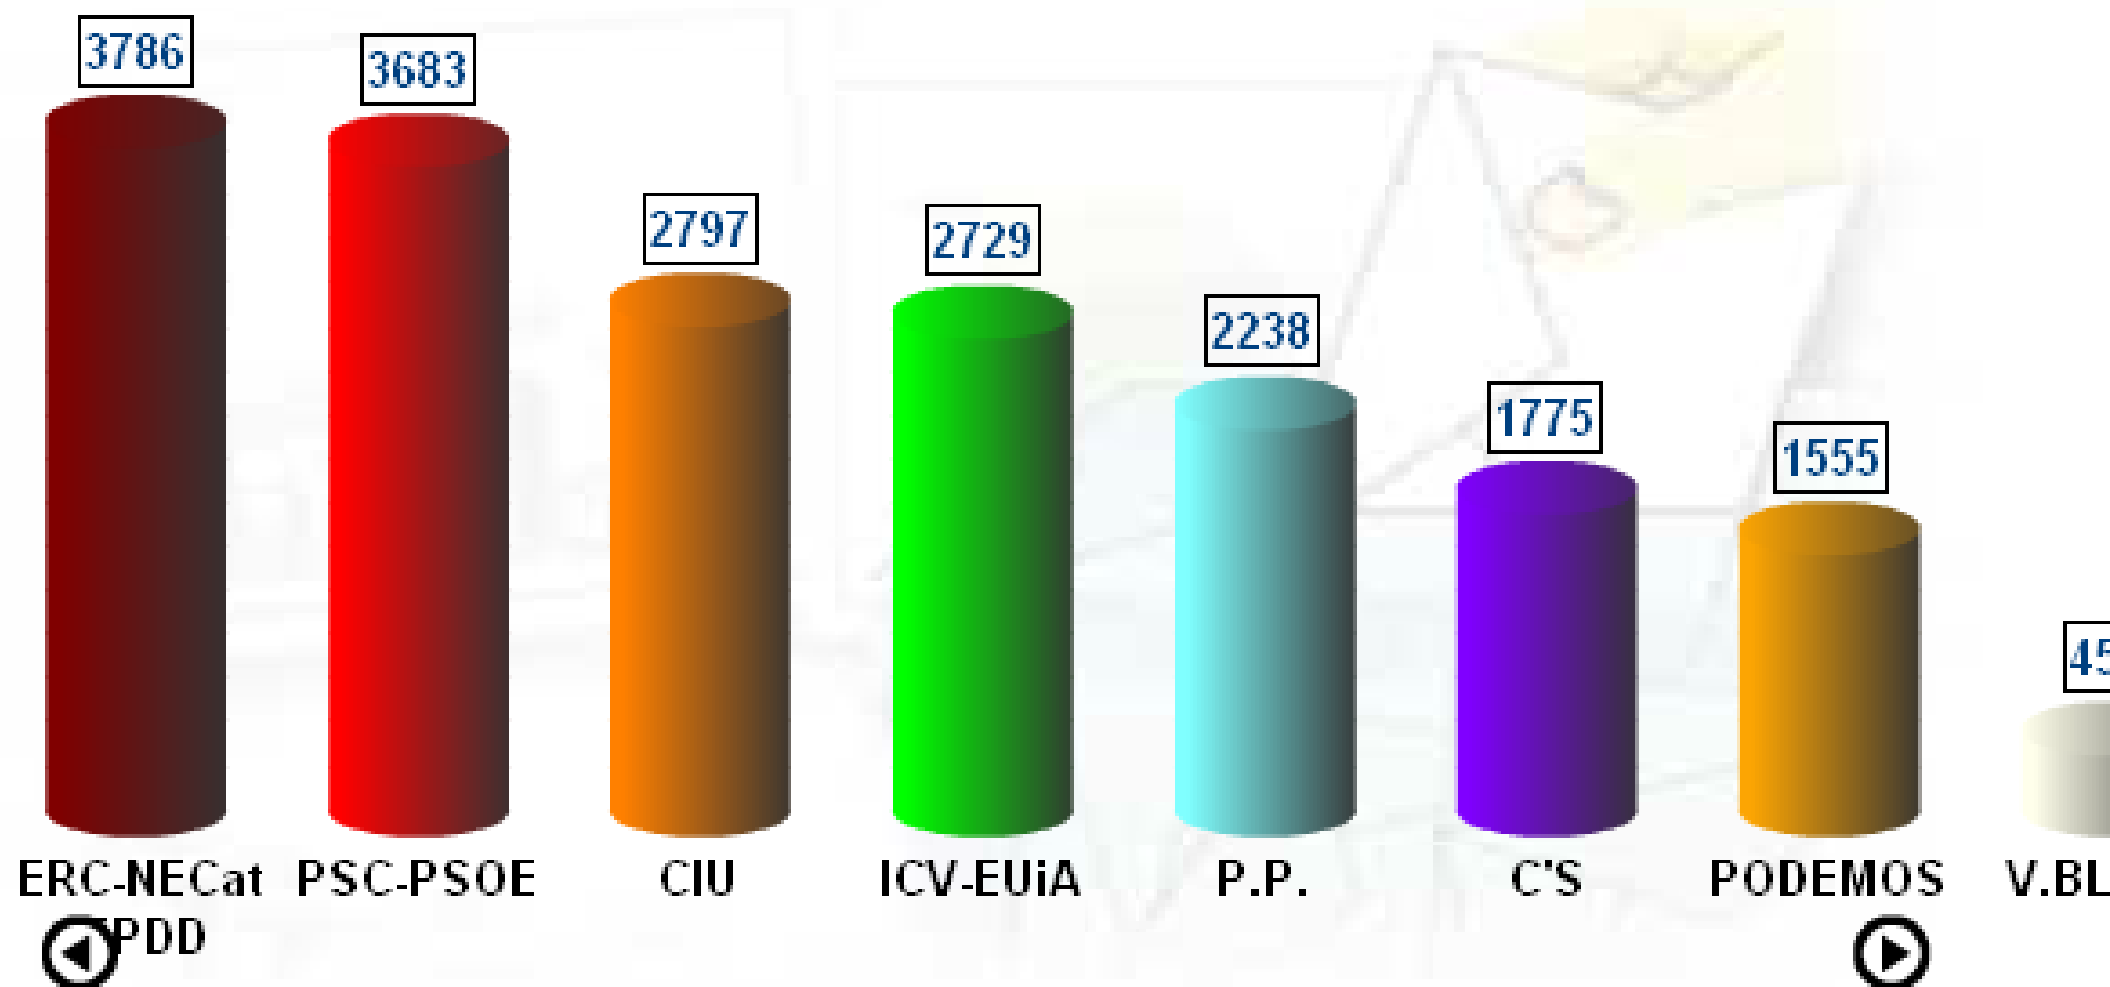

Cerdanyola del Vallès - Eleccions al Parlament Europeu.

25/05/2014

Eleccions al Parlament Europeu

% Vots

Escrutat: 100.00%

Participació: 49.13%

Cens: 43.108

Votants: 21.178

Vots nuls: 172

Vots vàlids: 21.006

Cerdanyola del Vallès - Eleccions al Parlament Europeu.

25/05/2014

Eleccions al Parlament Europeu

Nombre de vots

Escrutat: 100.00%

Participació: 49.13%

Cens: 43.108

Votants: 21.178

Vots nuls: 172

Vots vàlids: 21.006

Cerdanyola del Vallès - Eleccions al Parlament Europeu.

25/05/2014

Eleccions al Parlament Europeu

% Vots