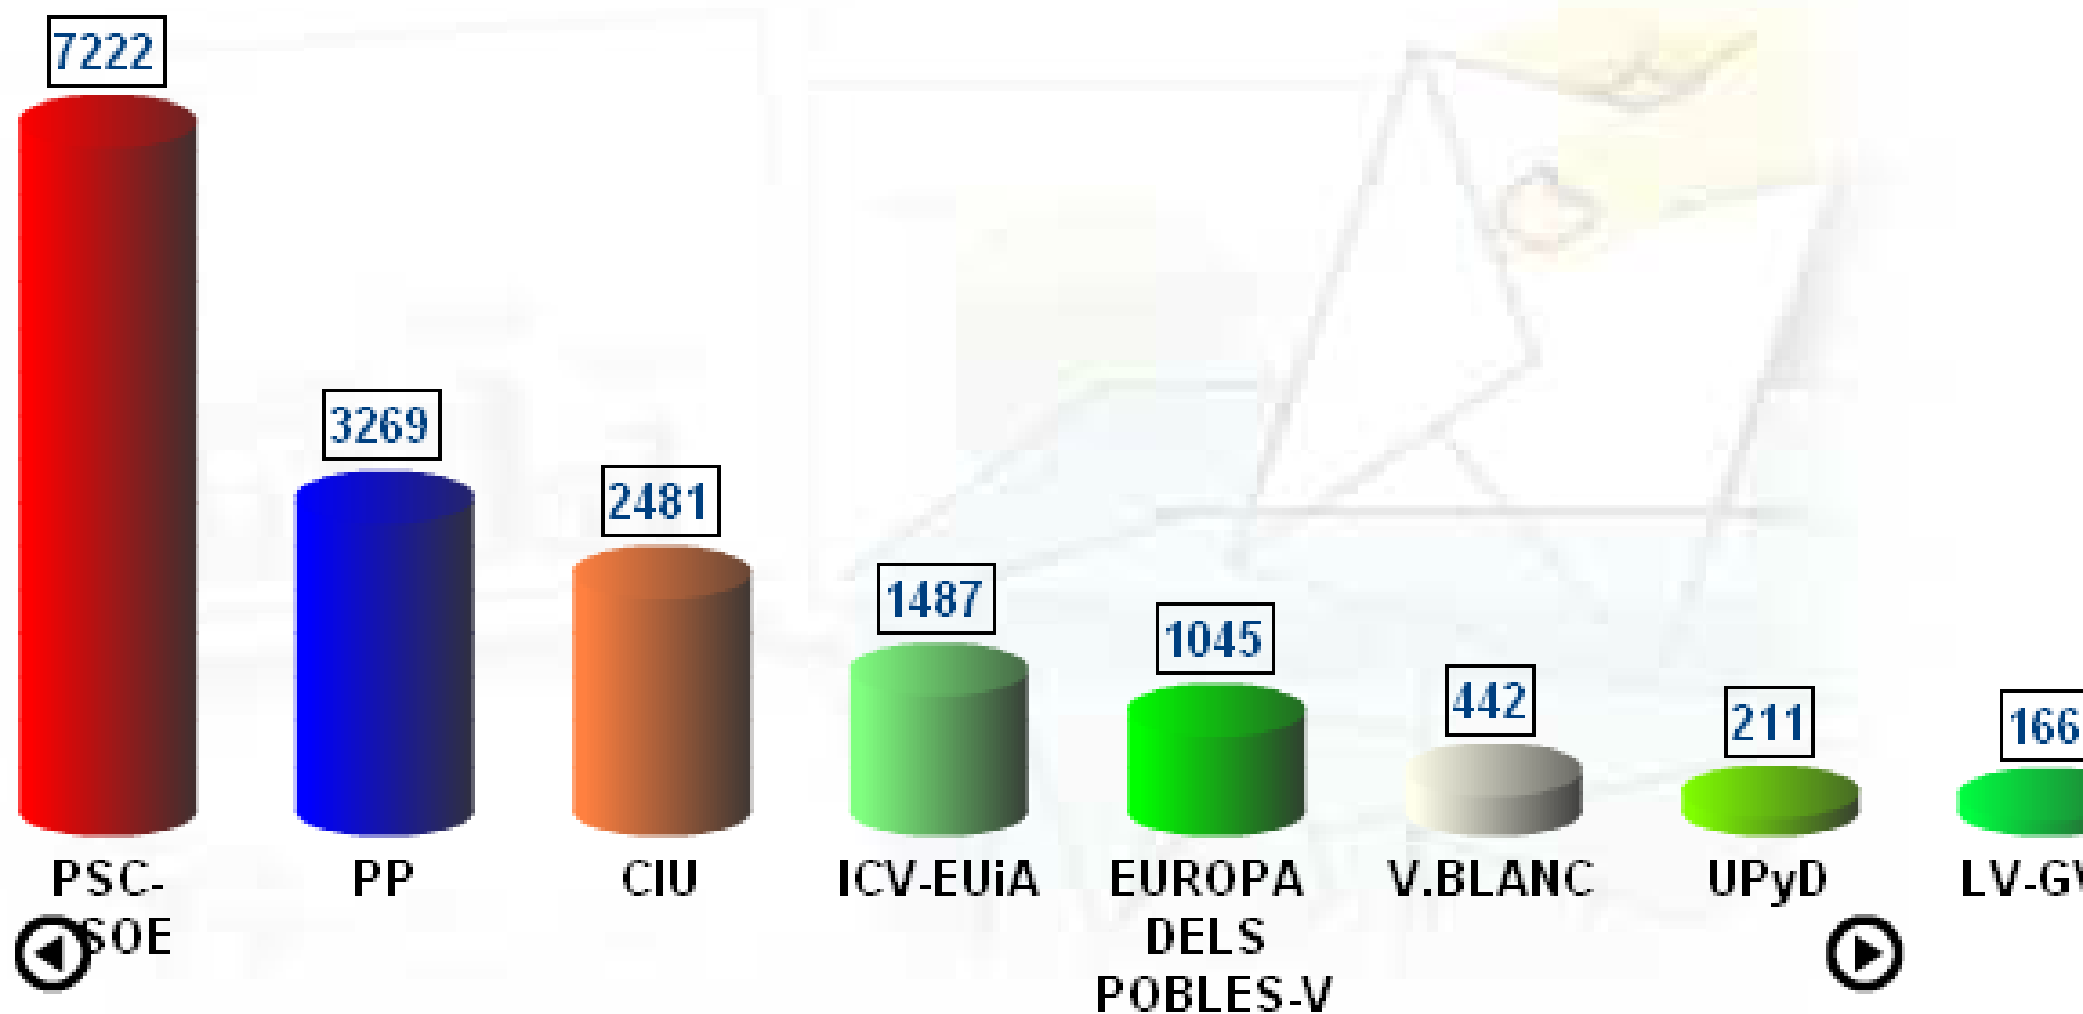

Cerdanyola del Vallès - Eleccions al Parlament Europeu.

07/06/2009

Eleccions al Parlament Europeu

Nombre de vots

Escrutat: 100.00%

Participació: 39.54%

Cens: 43.159

Votants: 17.066

Vots nuls: 70

Vots vàlids: 16.996