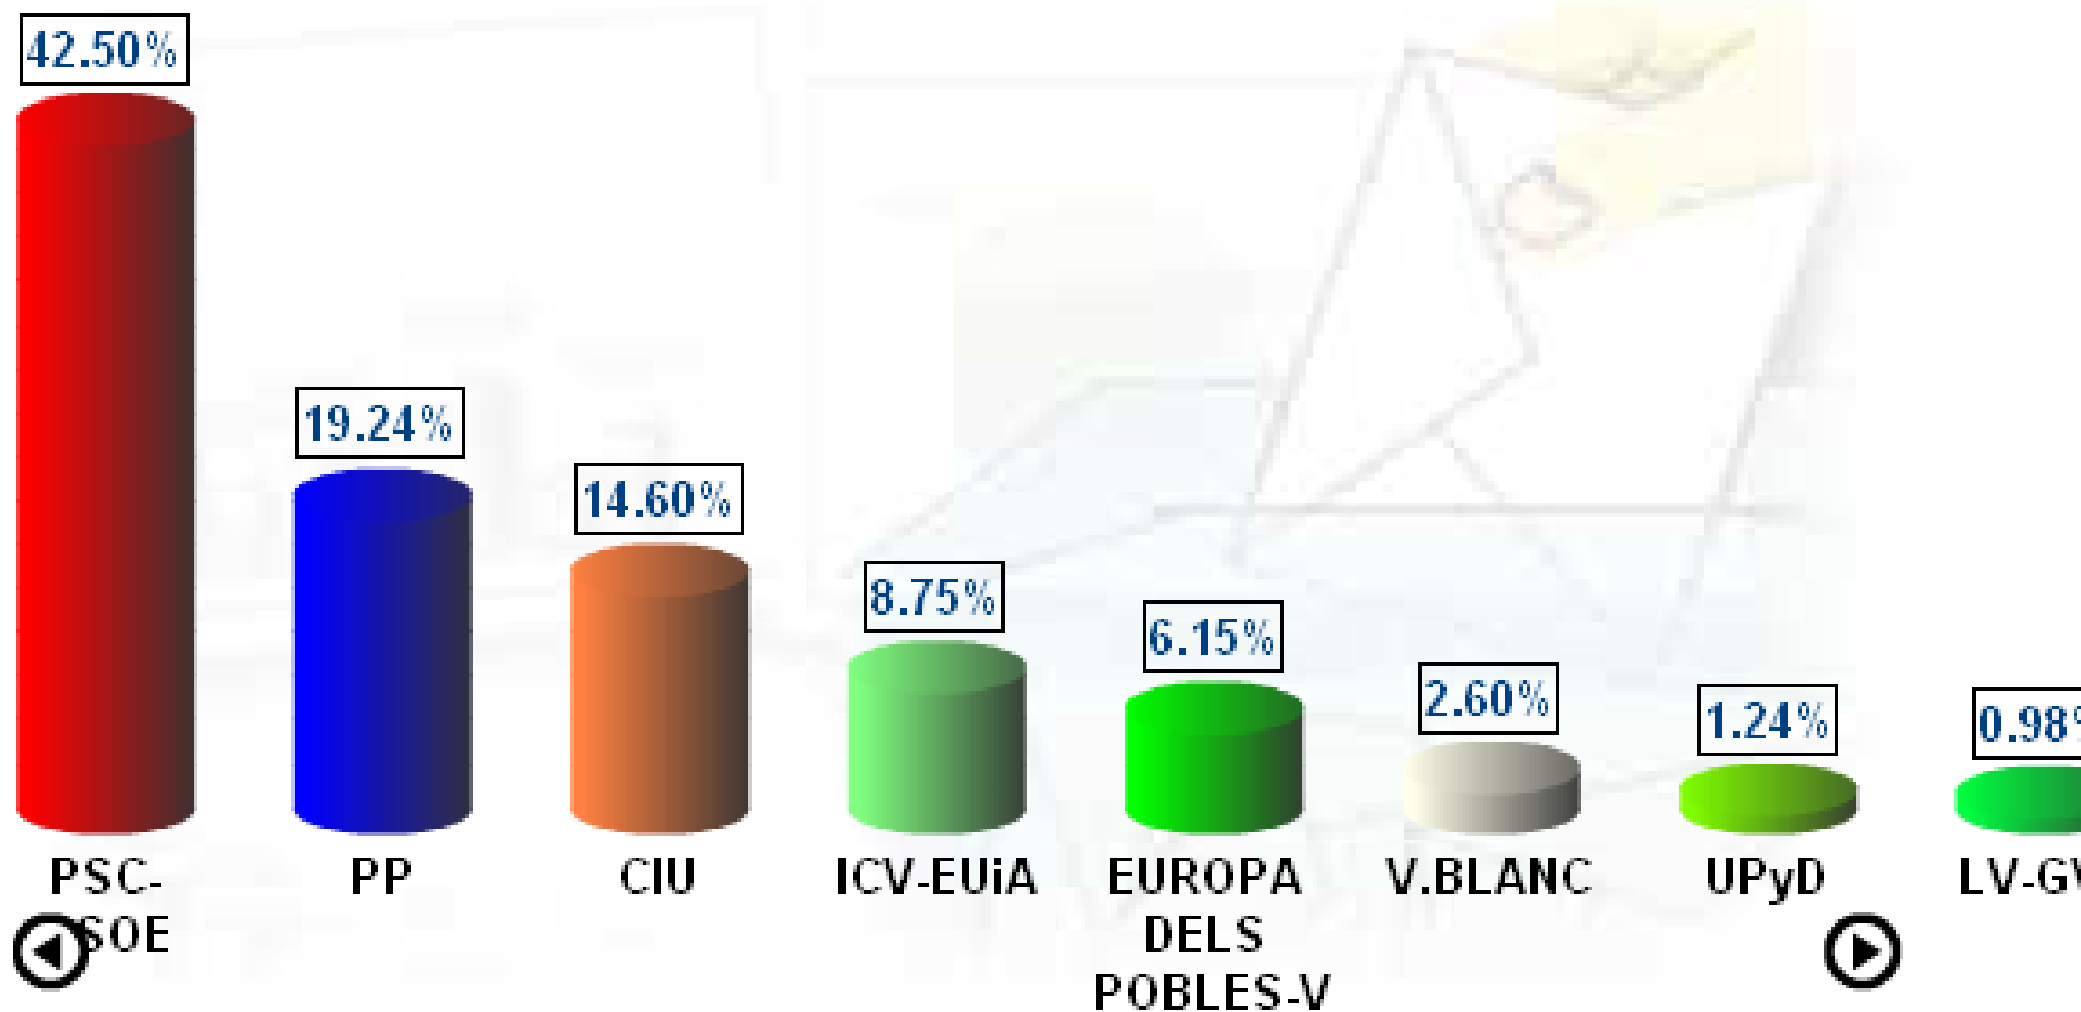

Cerdanyola del Vallès - Eleccions al Parlament Europeu.

07/06/2009

Eleccions al Parlament Europeu

% Vots

Escrutat: 100.00%

Participació: 39.54%

Cens: 43.159

Votants: 17.066

Vots nuls: 70

Vots vàlids: 16.996

Cerdanyola del Vallès - Eleccions al Parlament Europeu.

07/06/2009

Eleccions al Parlament Europeu

% Vots

Escrutat: 100.00%

Participació: 39.54%