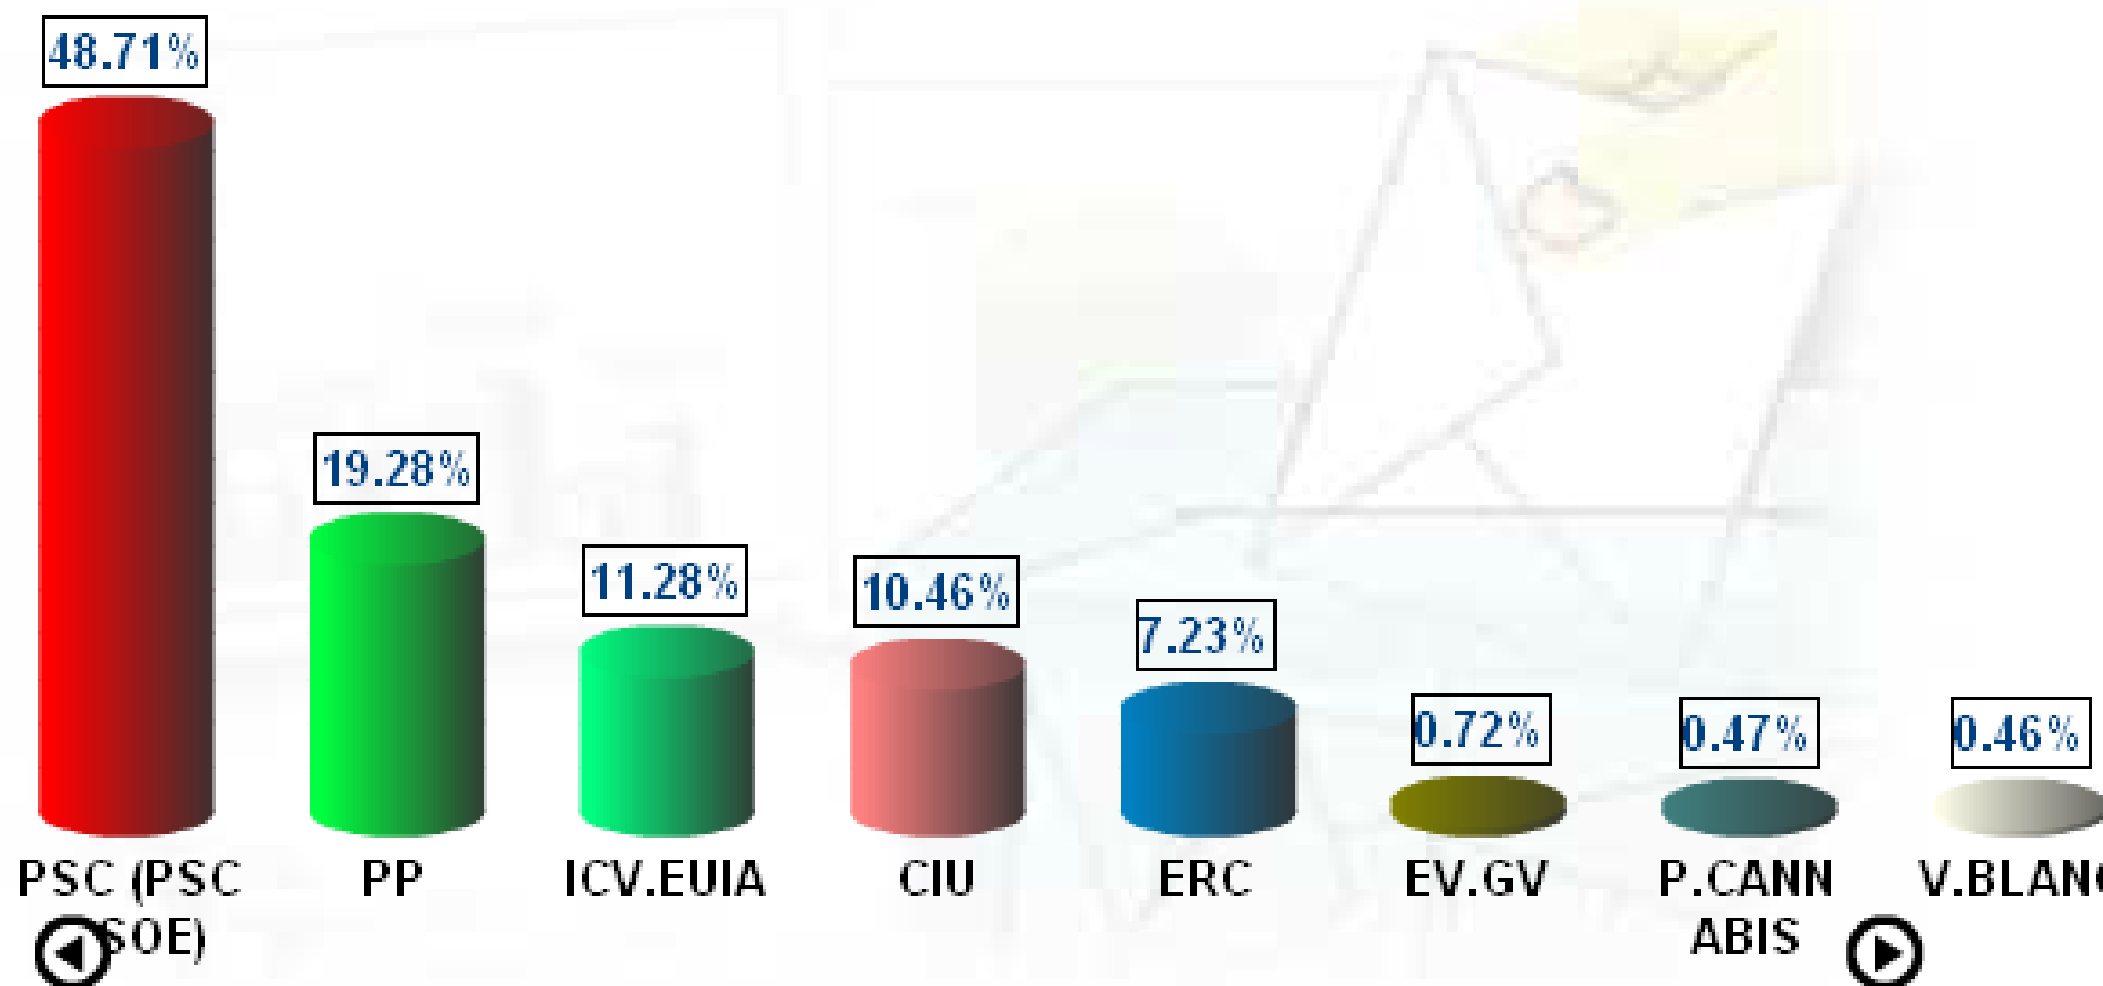

Cerdanyola del Vallès - Eleccions al Parlament Europeu.

13/06/2004

Eleccions al Parlament Europeu

% Vots

Escurtat: 100.00%

Participació: 38.56%

Cens: 43.919

Votants: 16.934

Vots nuls: 27

Vots vàlids: 16.907

Cerdanyola del Vallès - Eleccions al Parlament Europeu.

13/06/2004

Eleccions al Parlament Europeu

% Vots

Escrutat: 100.00%

Participació: 38.56%