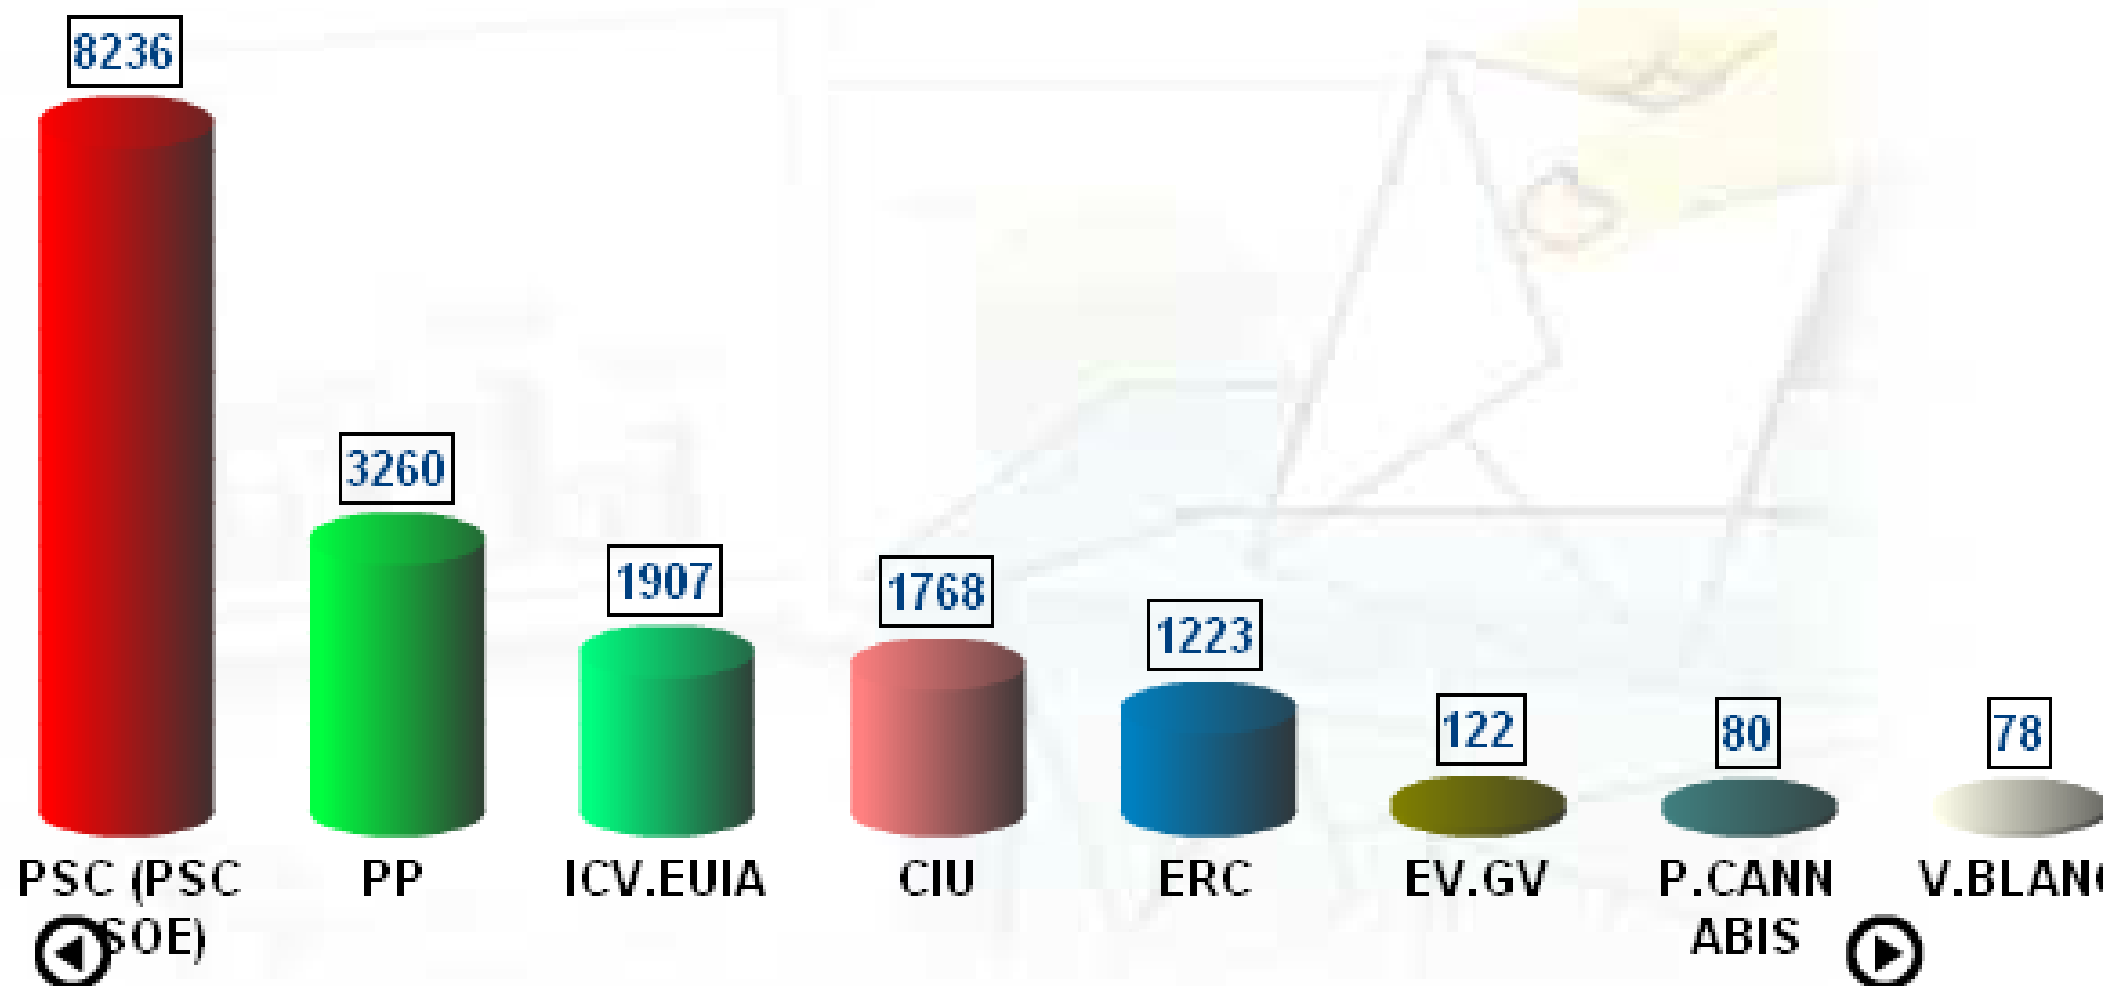

Cerdanyola del Vallès - Eleccions al Parlament Europeu.

13/06/2004

Eleccions al Parlament Europeu

Nombre de vots

Escrutat: 100.00%

Participació: 38.56%

Cens: 43.919

Votants: 16.934

Vots nuls: 27

Vots vàlids: 16.907