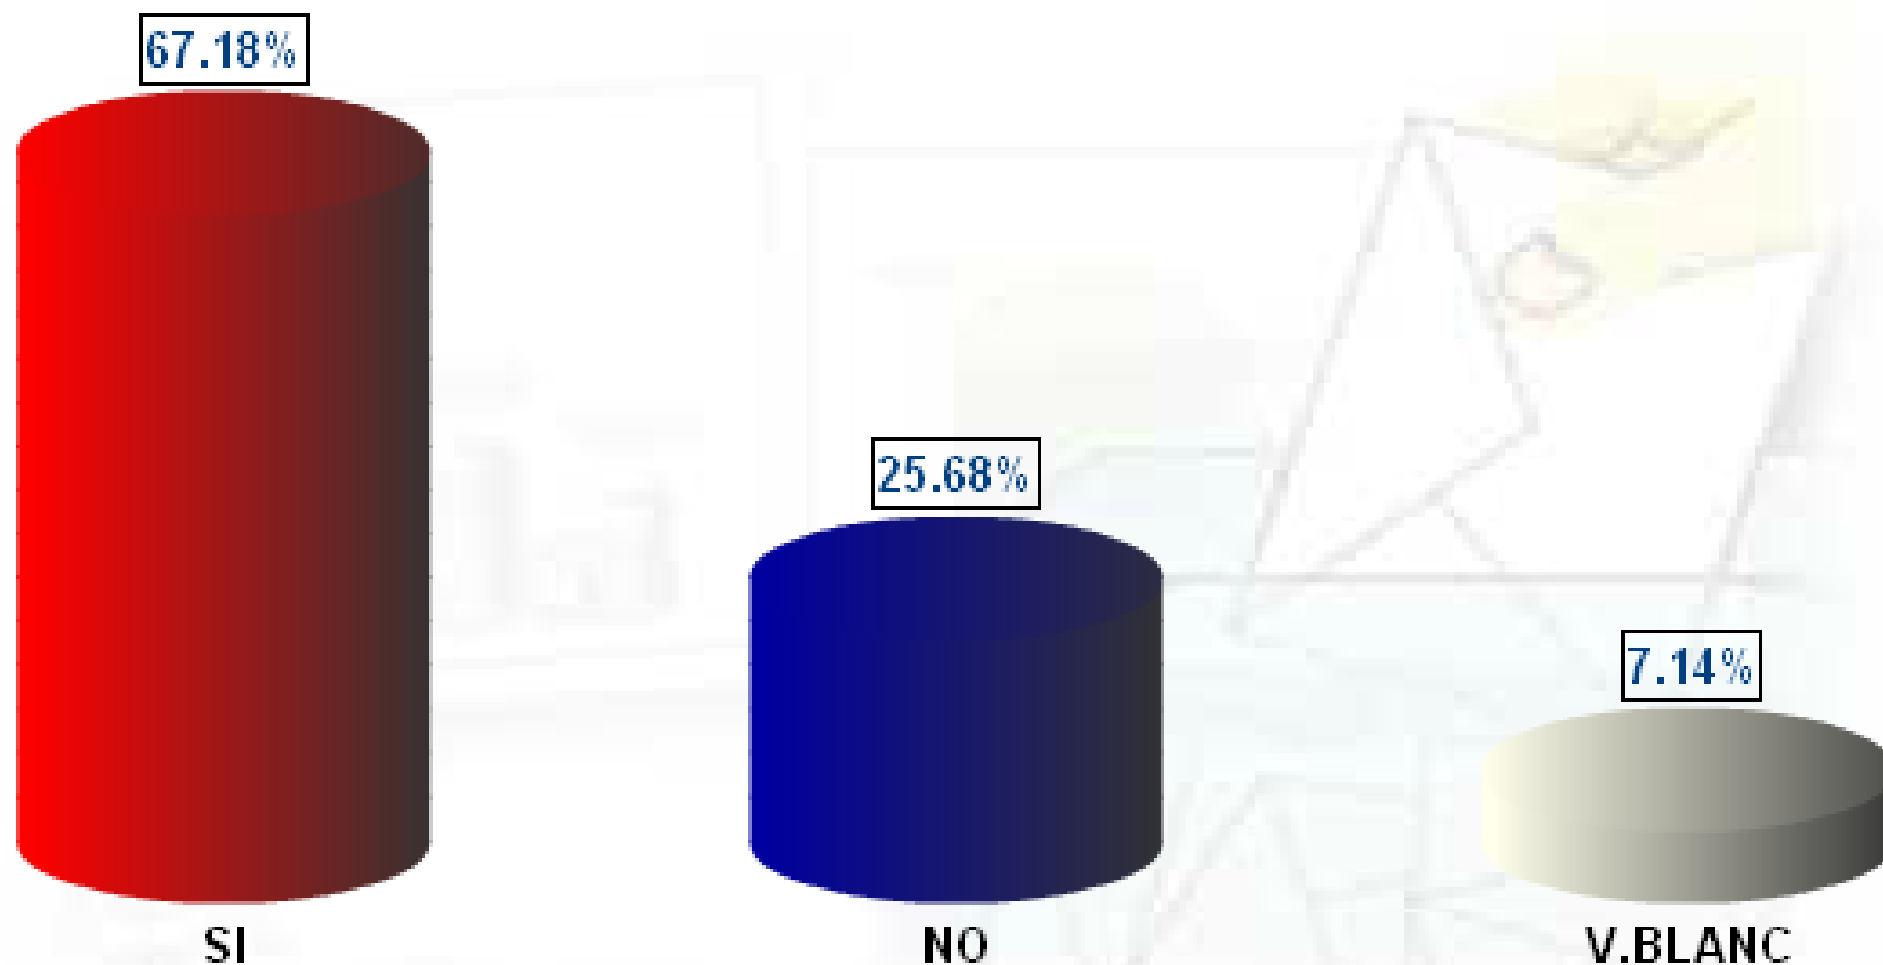

Cerdanyola del Vallès - Referèndum Constitució Europea.

20/02/2005

Referèndum Constitució
Europea

Escrutat: 100.00%

Participació: 41.85%

Cens: 43.735

Votants: 18.302

Vots nuls: 132

Vots vàlids: 18.170

Aprova vostè el tractat pel qual s'estableix una Constitució per a Europa

Cerdanyola del Vallès - Referèndum Constitució Europea.

20/02/2005

Referèndum Constitució
Europea

Escrutat: 100.00%