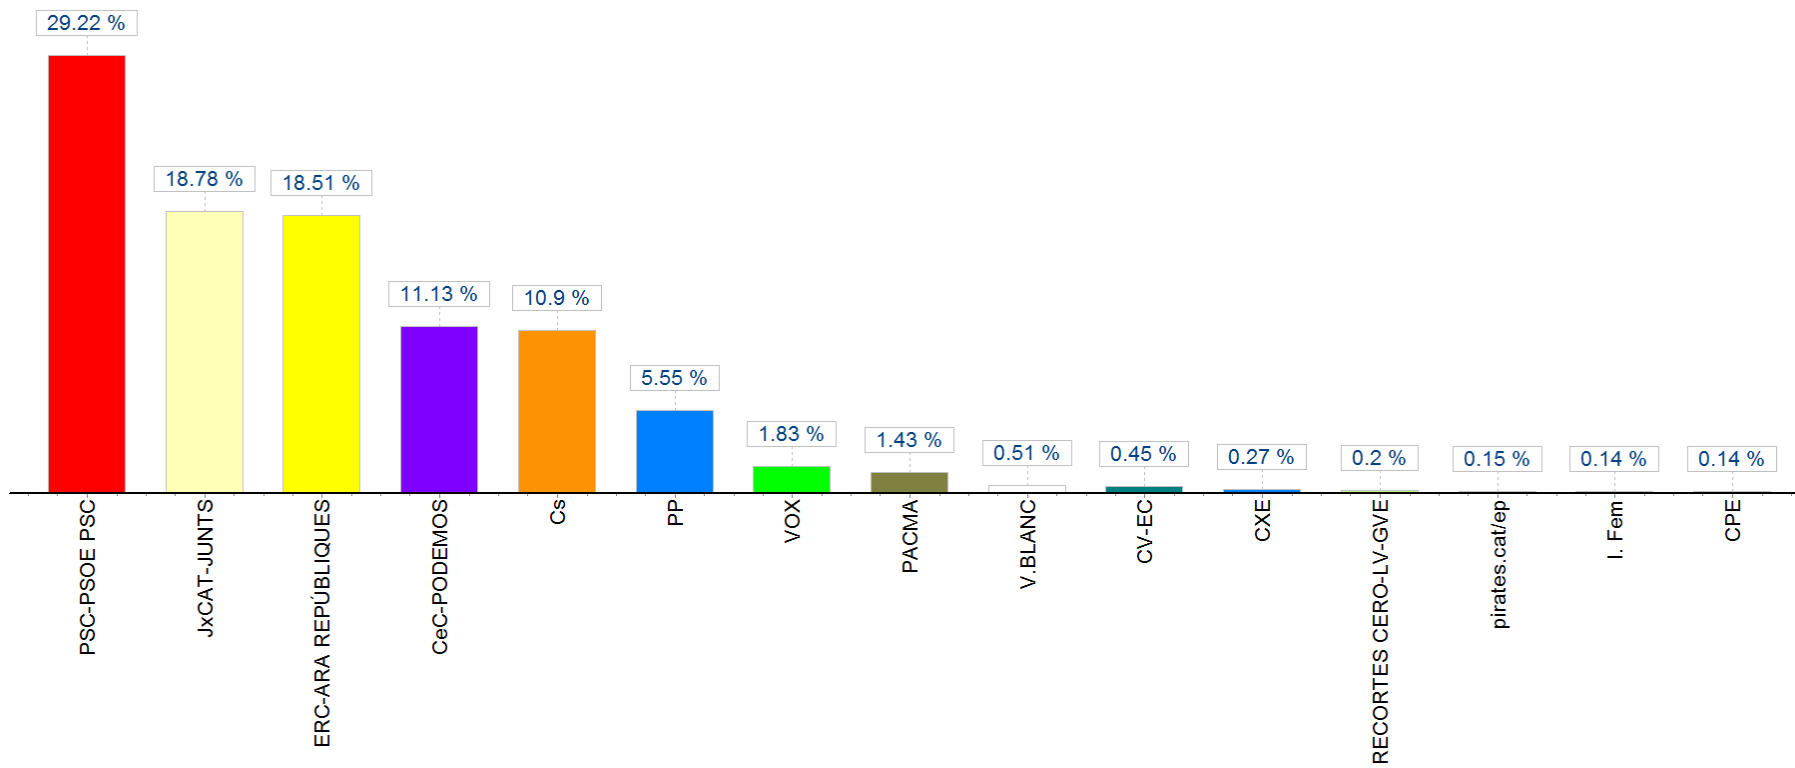

### Cerdanyola del Vallès - Eleccions al Parlament Europeu

26/05/2019

Eleccions al Parlament Europeu

% Vots

Escrutat: 100.00%

Participació: 65.57%

Cens: 43.496

Votants: 28.520

Vots nuls: 76

Vots vàlids: 28.444

### Cerdanyola del Vallès - Eleccions al Parlament Europeu

26/05/2019

Eleccions al Parlament Europeu

Nombre de vots

Escrutat: 100.00%

Participació: 65.57%

Cens: 43.496

Votants: 28.520