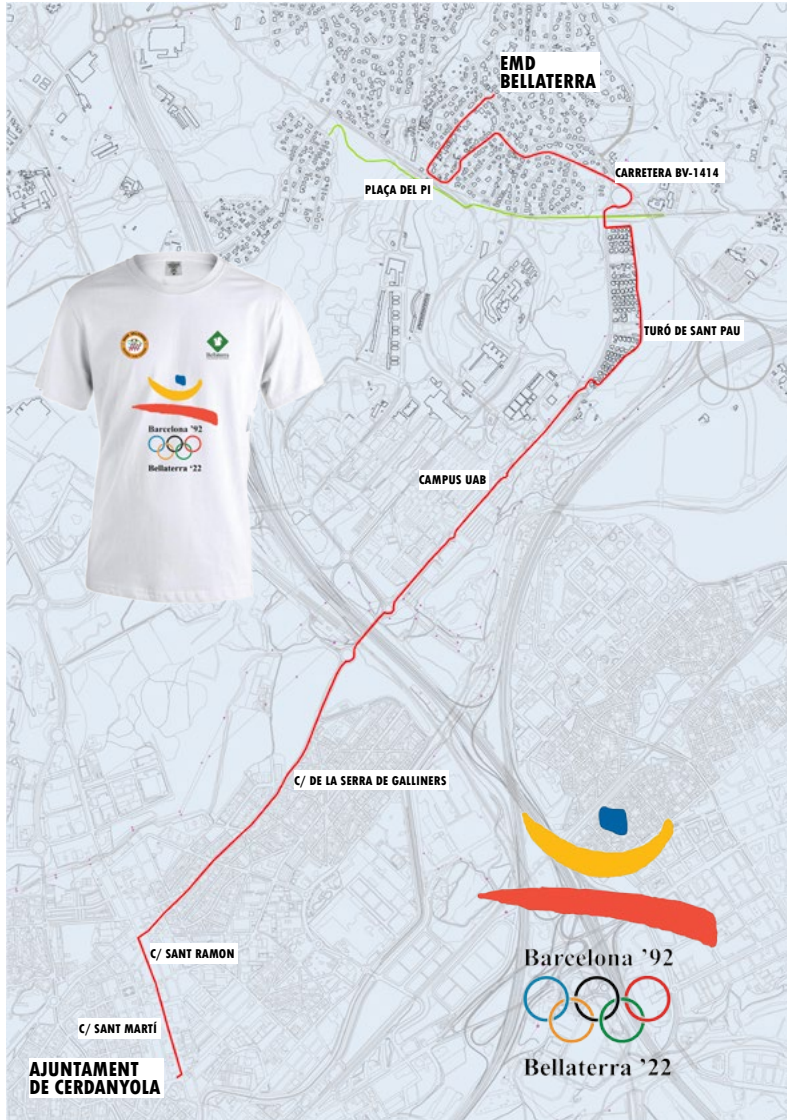

INICI DELS RELLEUS DE LA TORXA FINS A BELLATERRA

20h A l'Ajuntament de Cerdanyola