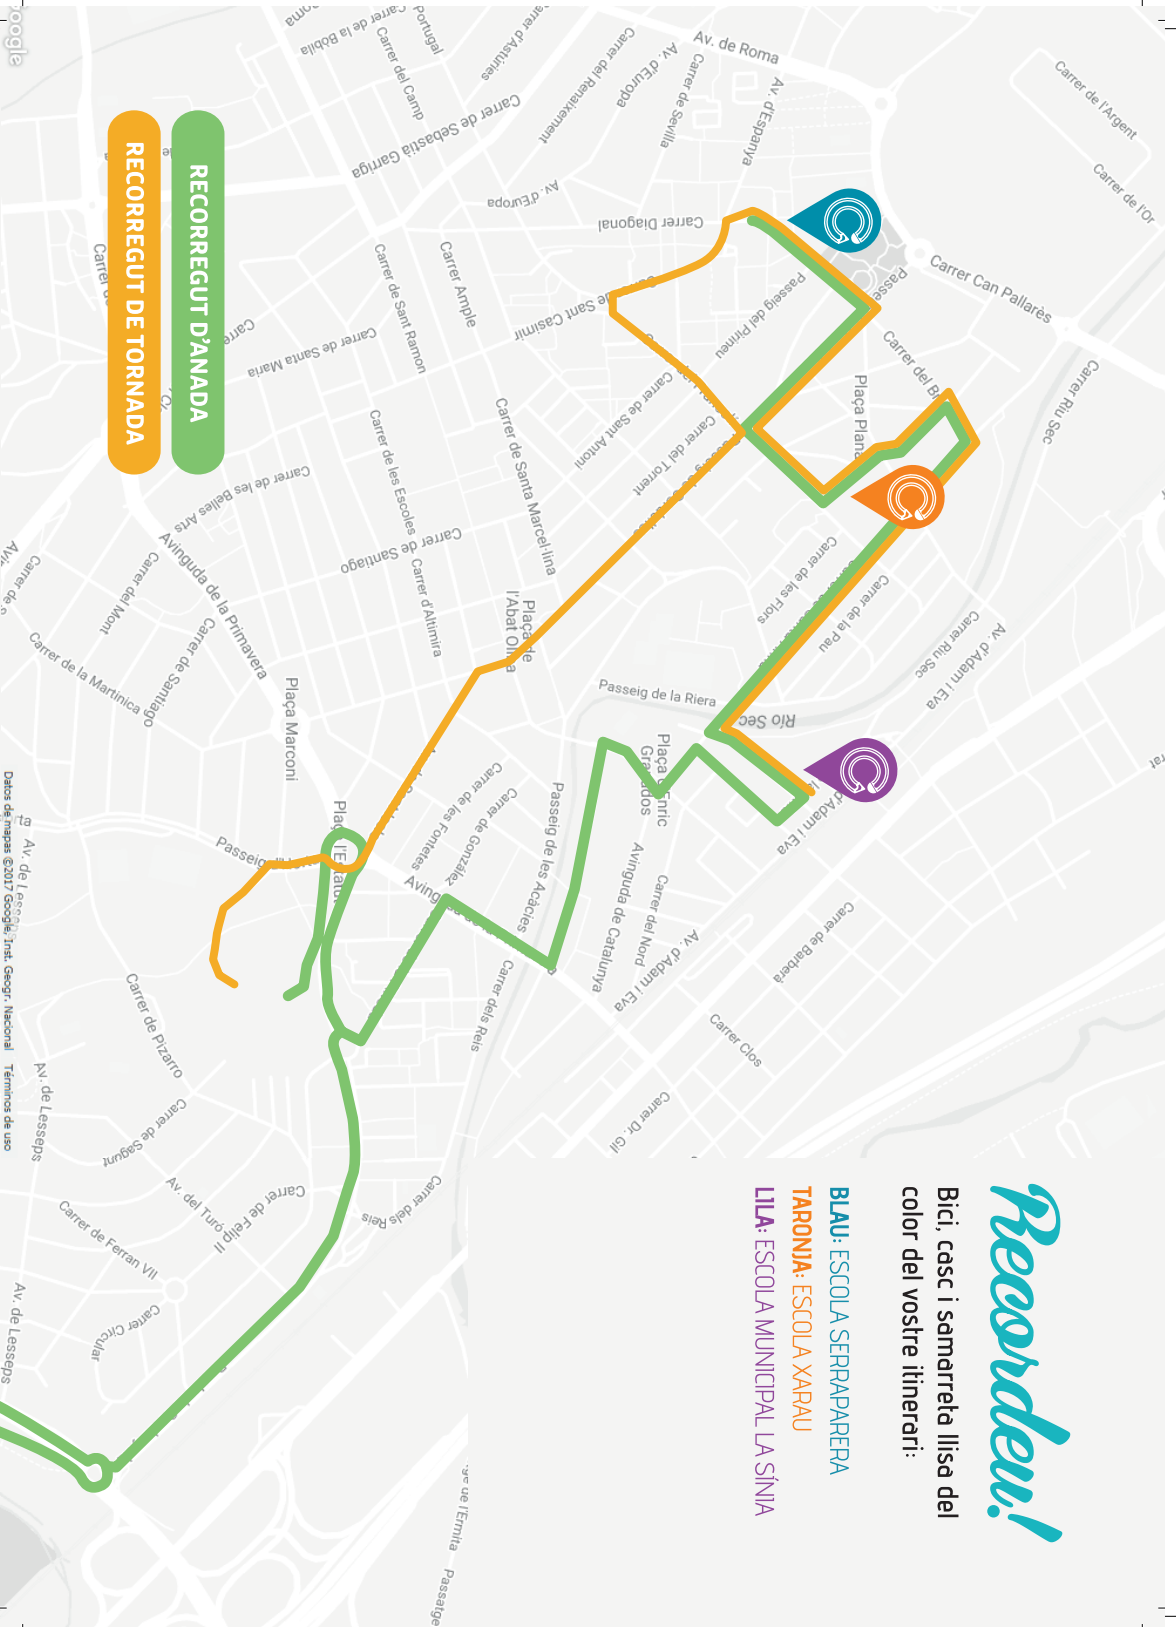

**camins
escolars**
CERDANYOLA DEL VALLÈS

2^a Bicicletada de camins escolars

11 D'OCTUBRE DE 2018 • 9H A LA PORTA DE LA VOSTRA ESCOLA

Ajuntament de
Cerdanyola del Vallès

Pl. Francesc Layret, s/n
08290 Cerdanyola del Vallès
Tel. 935 808 888

Recordem!

Bici, casc i samarreta llisa del color del vostre itinerari:

BLAU: ESCOLA SERRAPARERA

TARONJA: ESCOLA XARAU

LILA: ESCOLA MUNICIPAL LA SÍNIA

RECORREGUT D'ANADA

RECORREGUT DE TORNADA