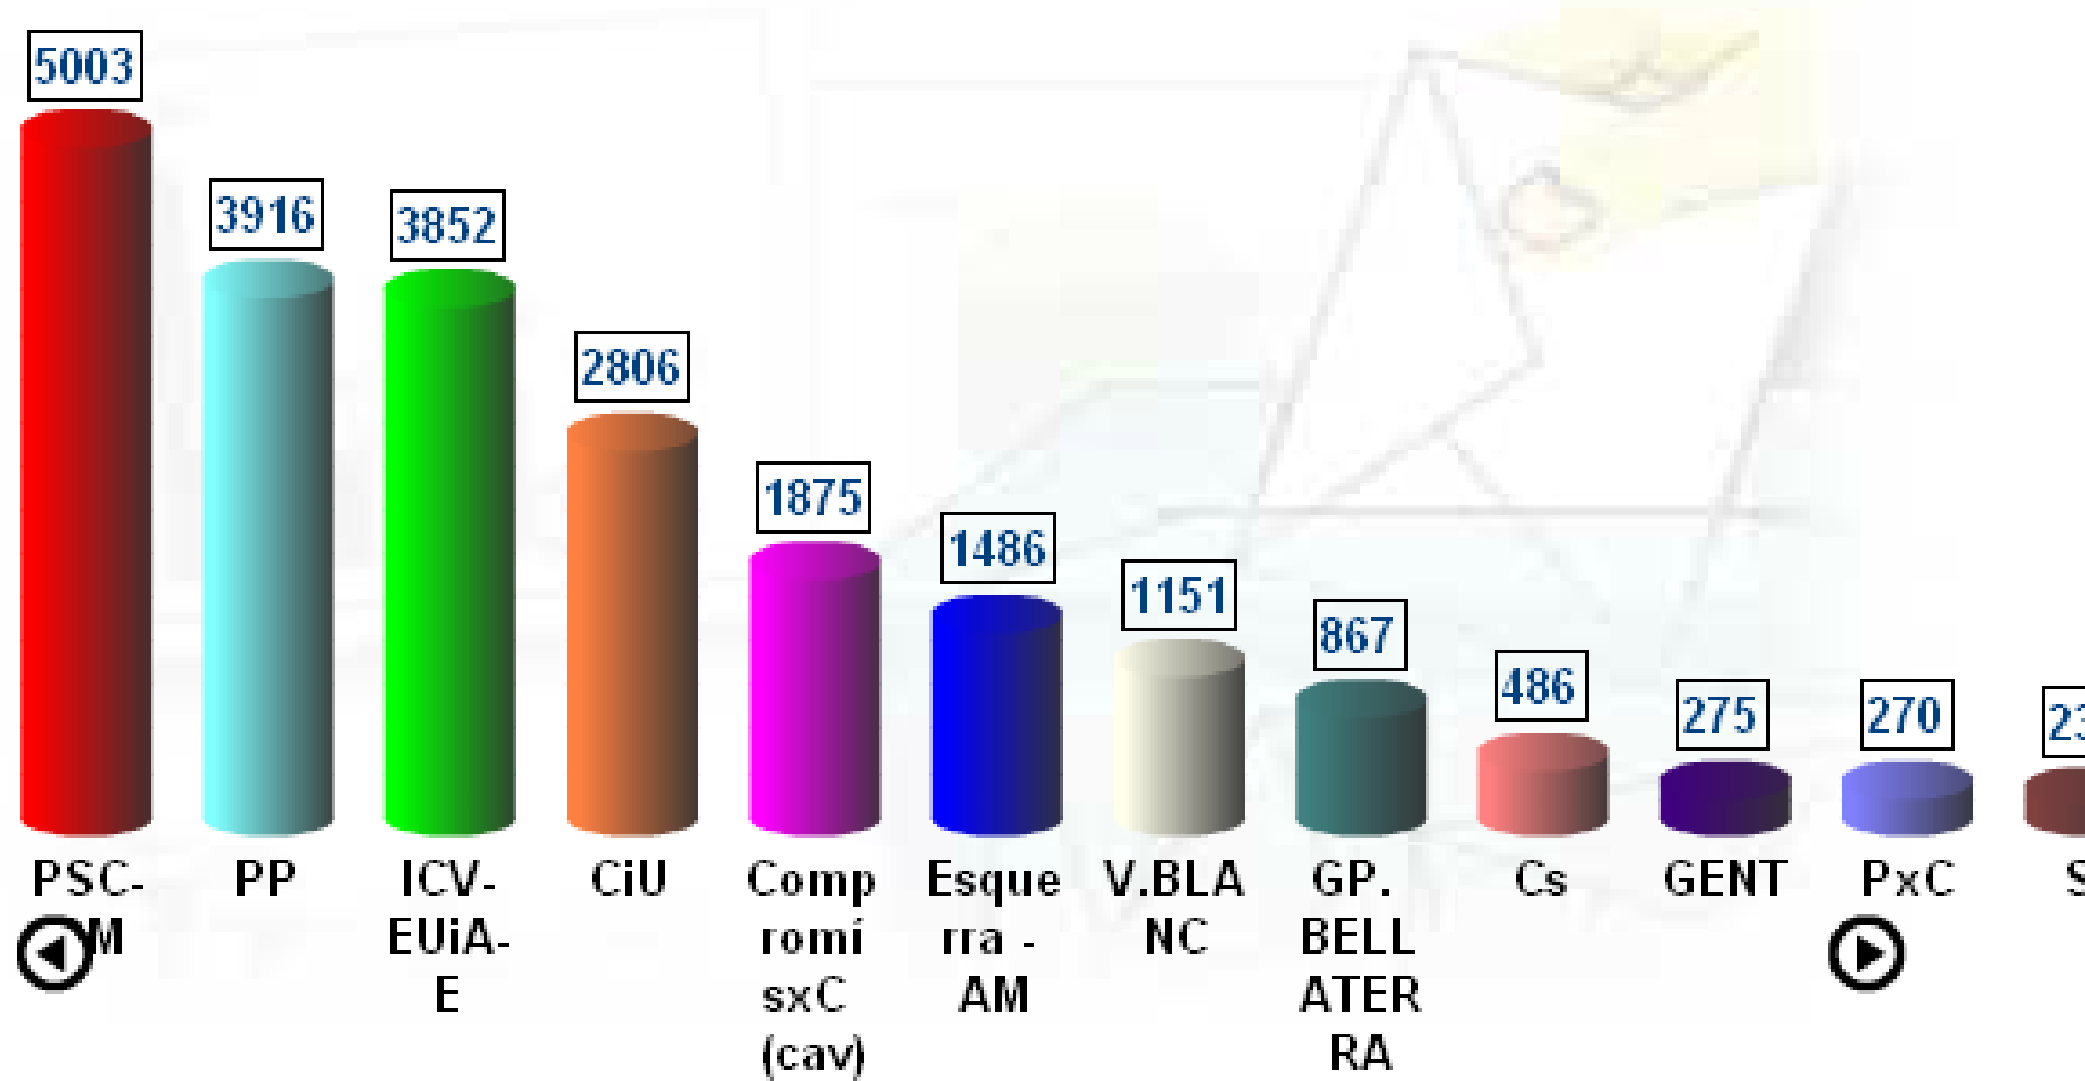

Cens: 43.151

Votants: 22.763

Vots nuls: 449

Vots vàlids: 22.314

Cerdanyola del Vallès - Eleccions Municipals.

22/05/2011

Eleccions Municipals

Nombre de vots

Escrutat: 100.00%

Participació: 52.75%

Cens: 43.151

Votants: 22.763

Vots nuls: 449

Vots vàlids: 22.314

Cerdanyola del Vallès - Eleccions Municipals.

22/05/2011

Eleccions Municipals

Nombre de vots

Escrutat: 100.00%

Participació: 52.75%

Cens: 43.151

Votants: 22.763

Vots nuls: 449

Vots vàlids: 22.314

1151

V.BLANC

867

GP. BELLATERRA

486

Cs

275

GENT