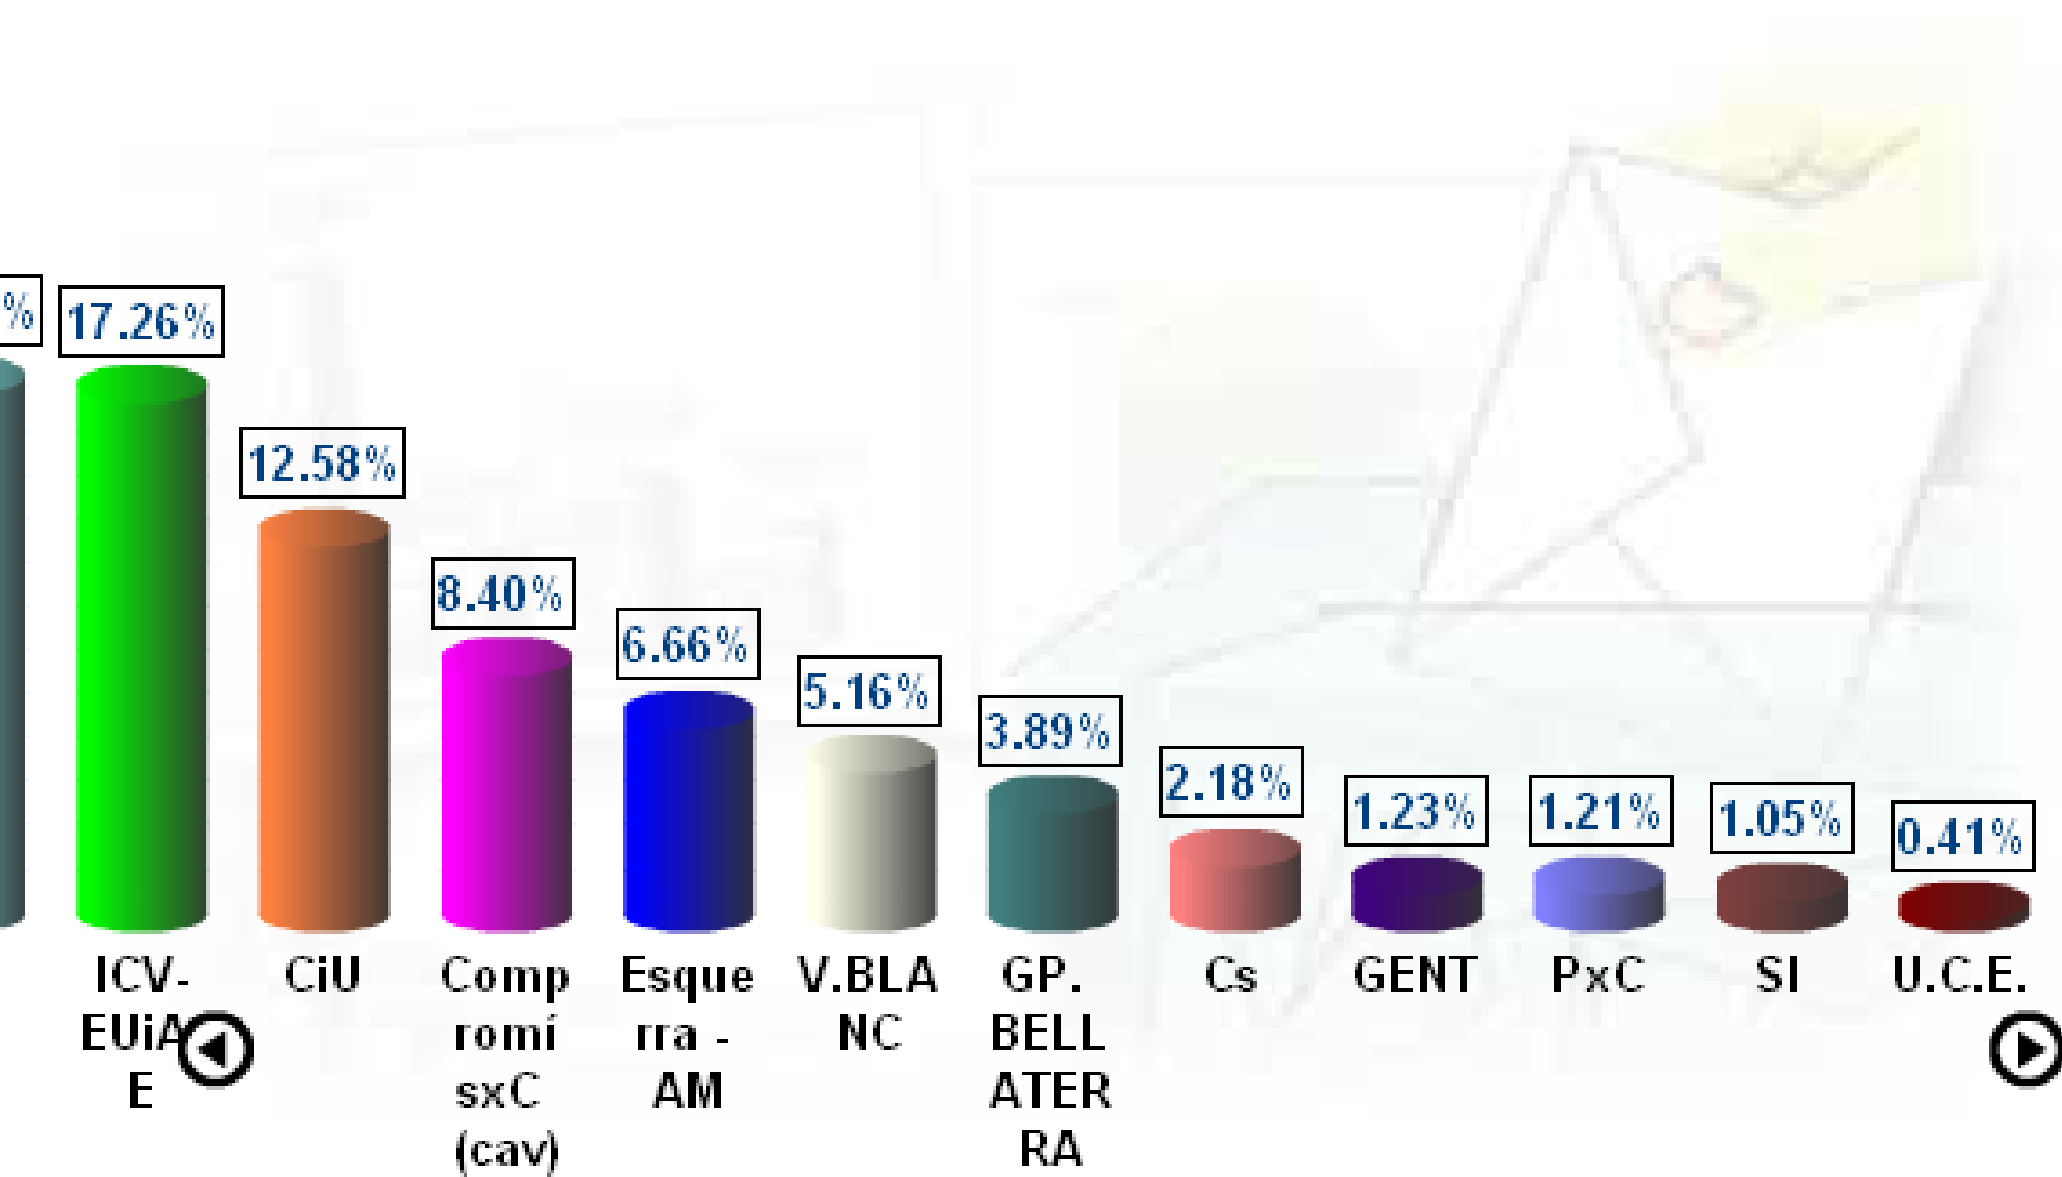

Cerdanyola del Vallès - Eleccions Municipals.

22/05/2011

Eleccions Municipals

% Vots

Escrutat: 100.00%

Participació: 52.75%

Cens: 43.151

Votants: 22.763

Vots nuls: 449

Vots vàlids: 22.314