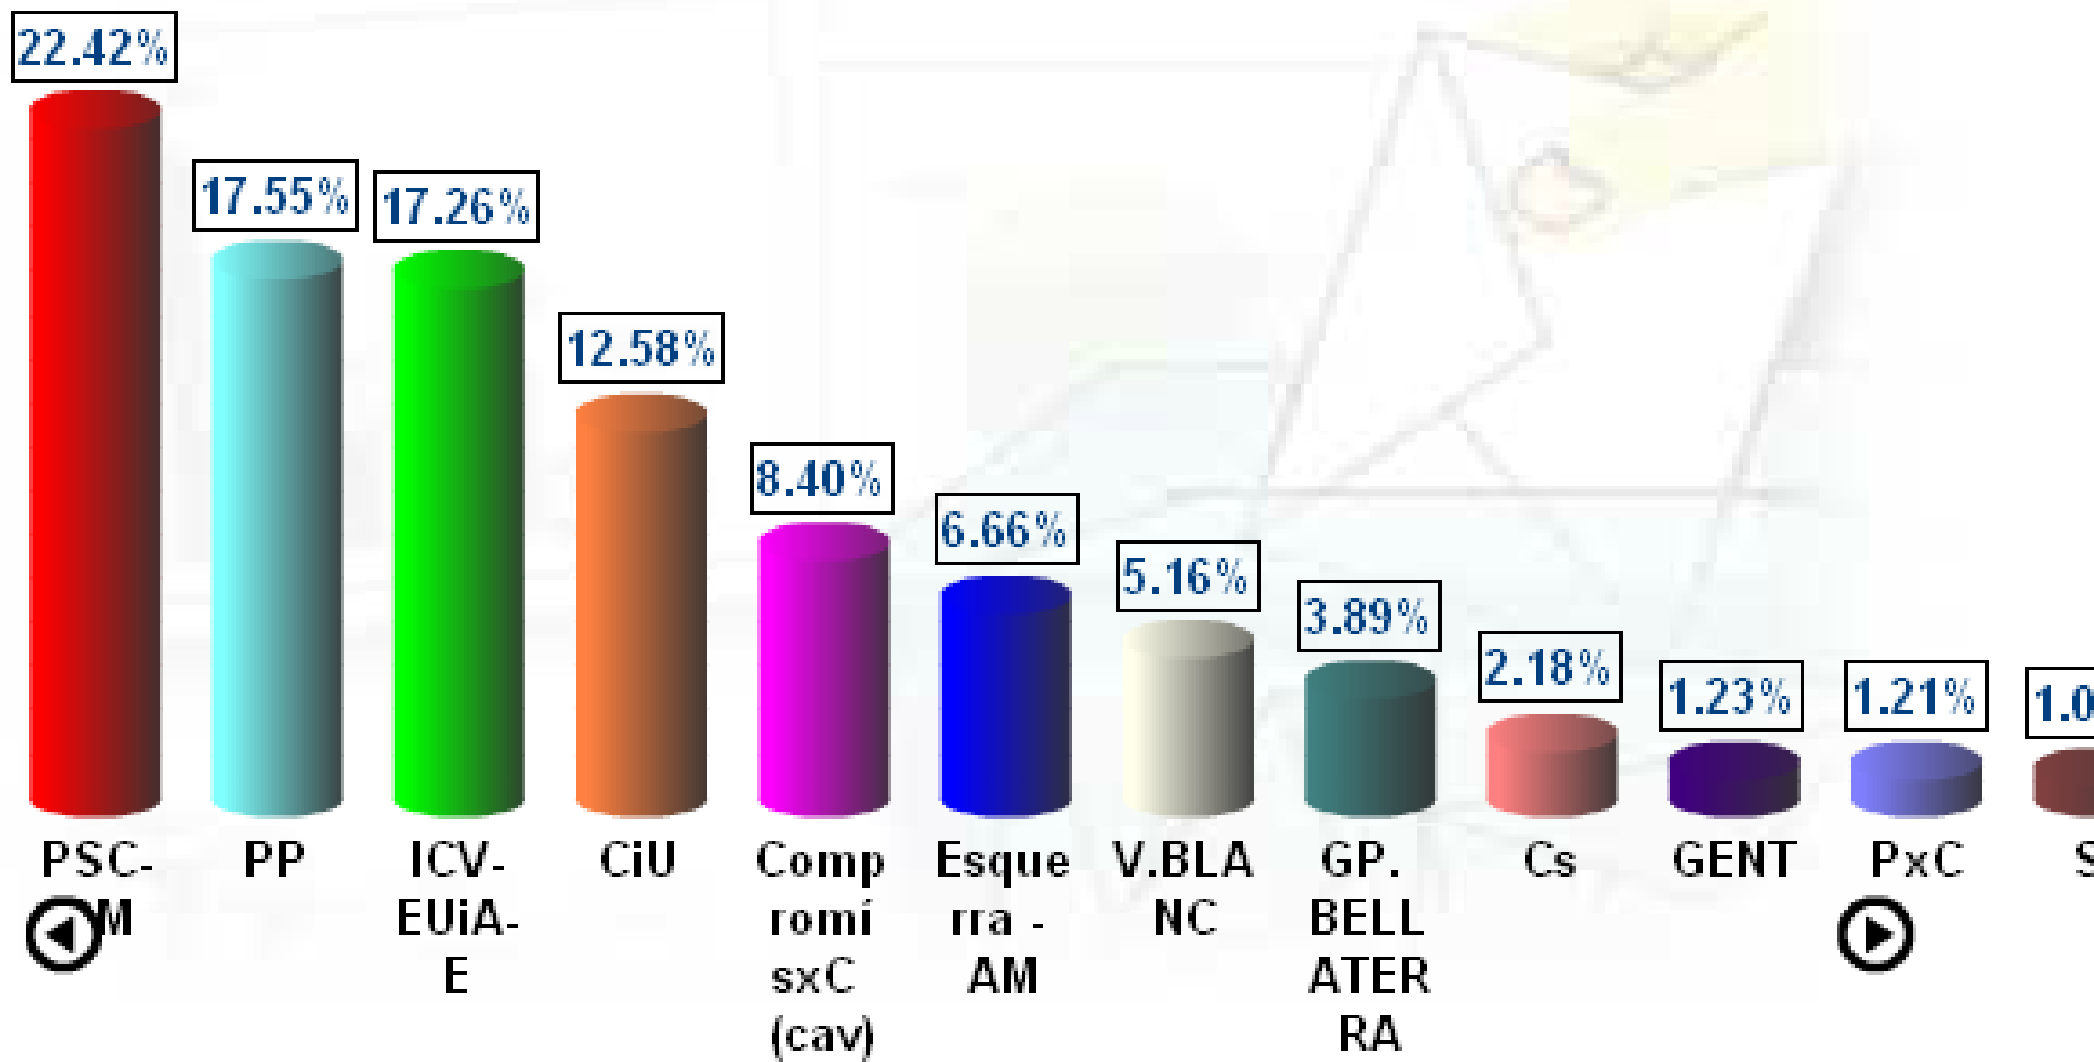

Cerdanyola del Vallès - Eleccions Municipals.

22/05/2011

Eleccions Municipals

% Vots

Escurtat: 100.00%

Participació: 52.75%

Cens: 43.151

Votants: 22.763

Vots nuls: 449

Vots vàlids: 22.314

Cerdanyola del Vallès - Eleccions Municipals.

22/05/2011

Eleccions Municipals

% Vots

Escrutat: 100.00%

Participació: 52.75%