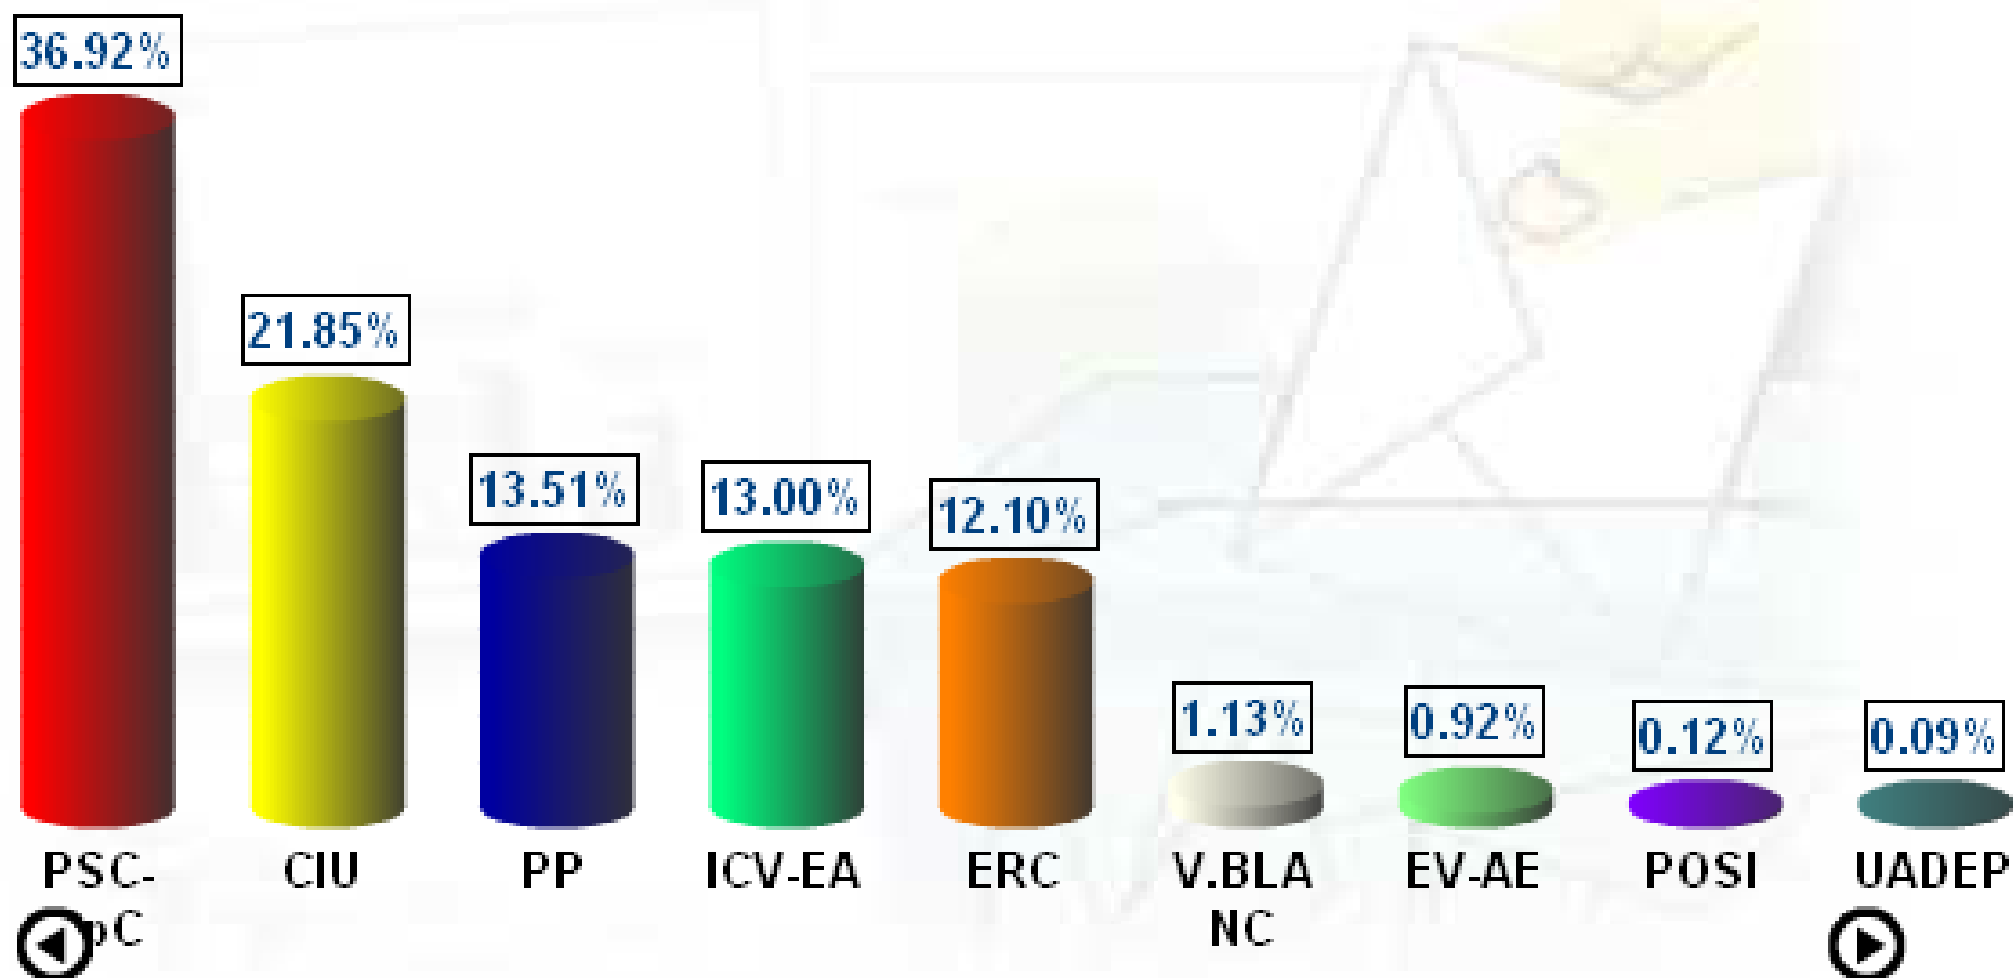

Cerdanyola del Vallès - Eleccions Autonòmiques 16/11/2003.

16/11/2003

Eleccions Autonòmiques

16/11/2003

Escurtat: 100.00%

Participació: 61.47%

Cens: 43.897

Votants: 26.984

Vots nuls: 37

Vots vàlids: 26.947