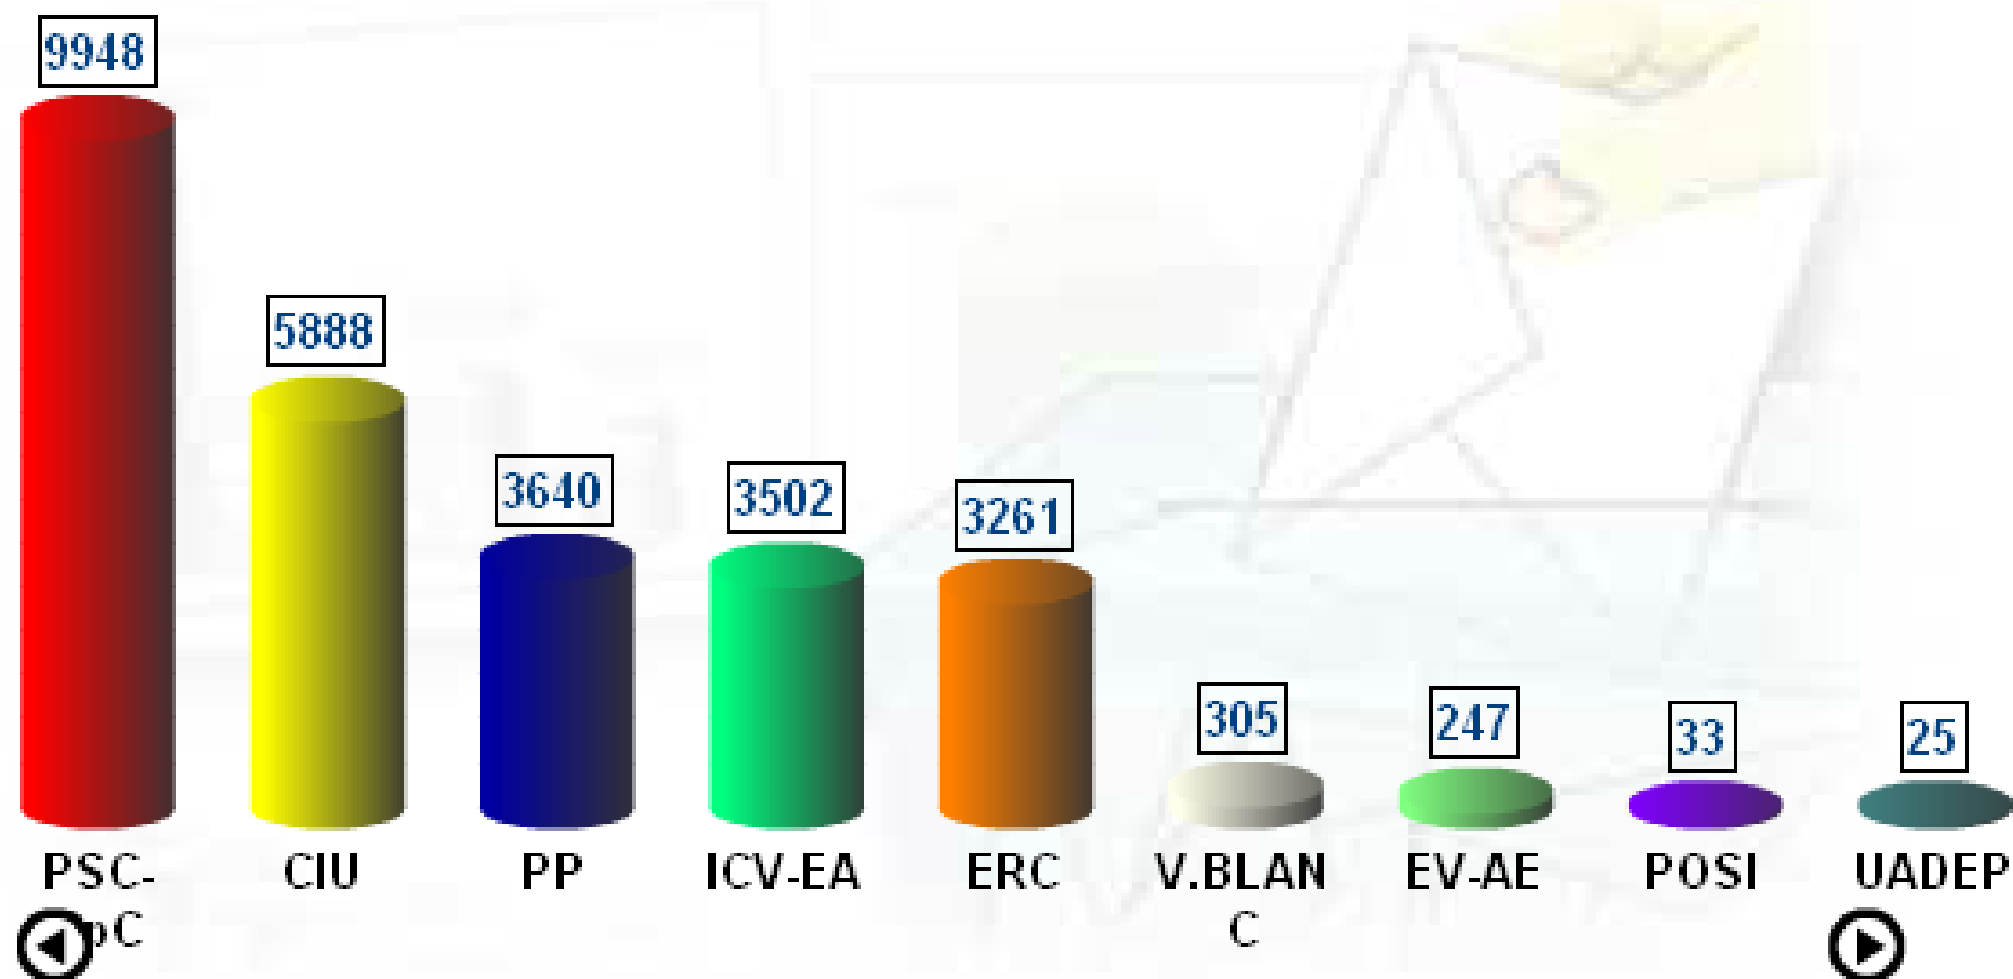

# Cerdanyola del Vallès - Eleccions Autonòmiques 16/11/2003.

16/11/2003

Eleccions Autonòmiques

16/11/2003

**Escrutat: 100.00%**

Participació: 61.47%

Cens: 43.897

Votants: 26.984

Vots nuls: 37

Vots vàlids: 26.947