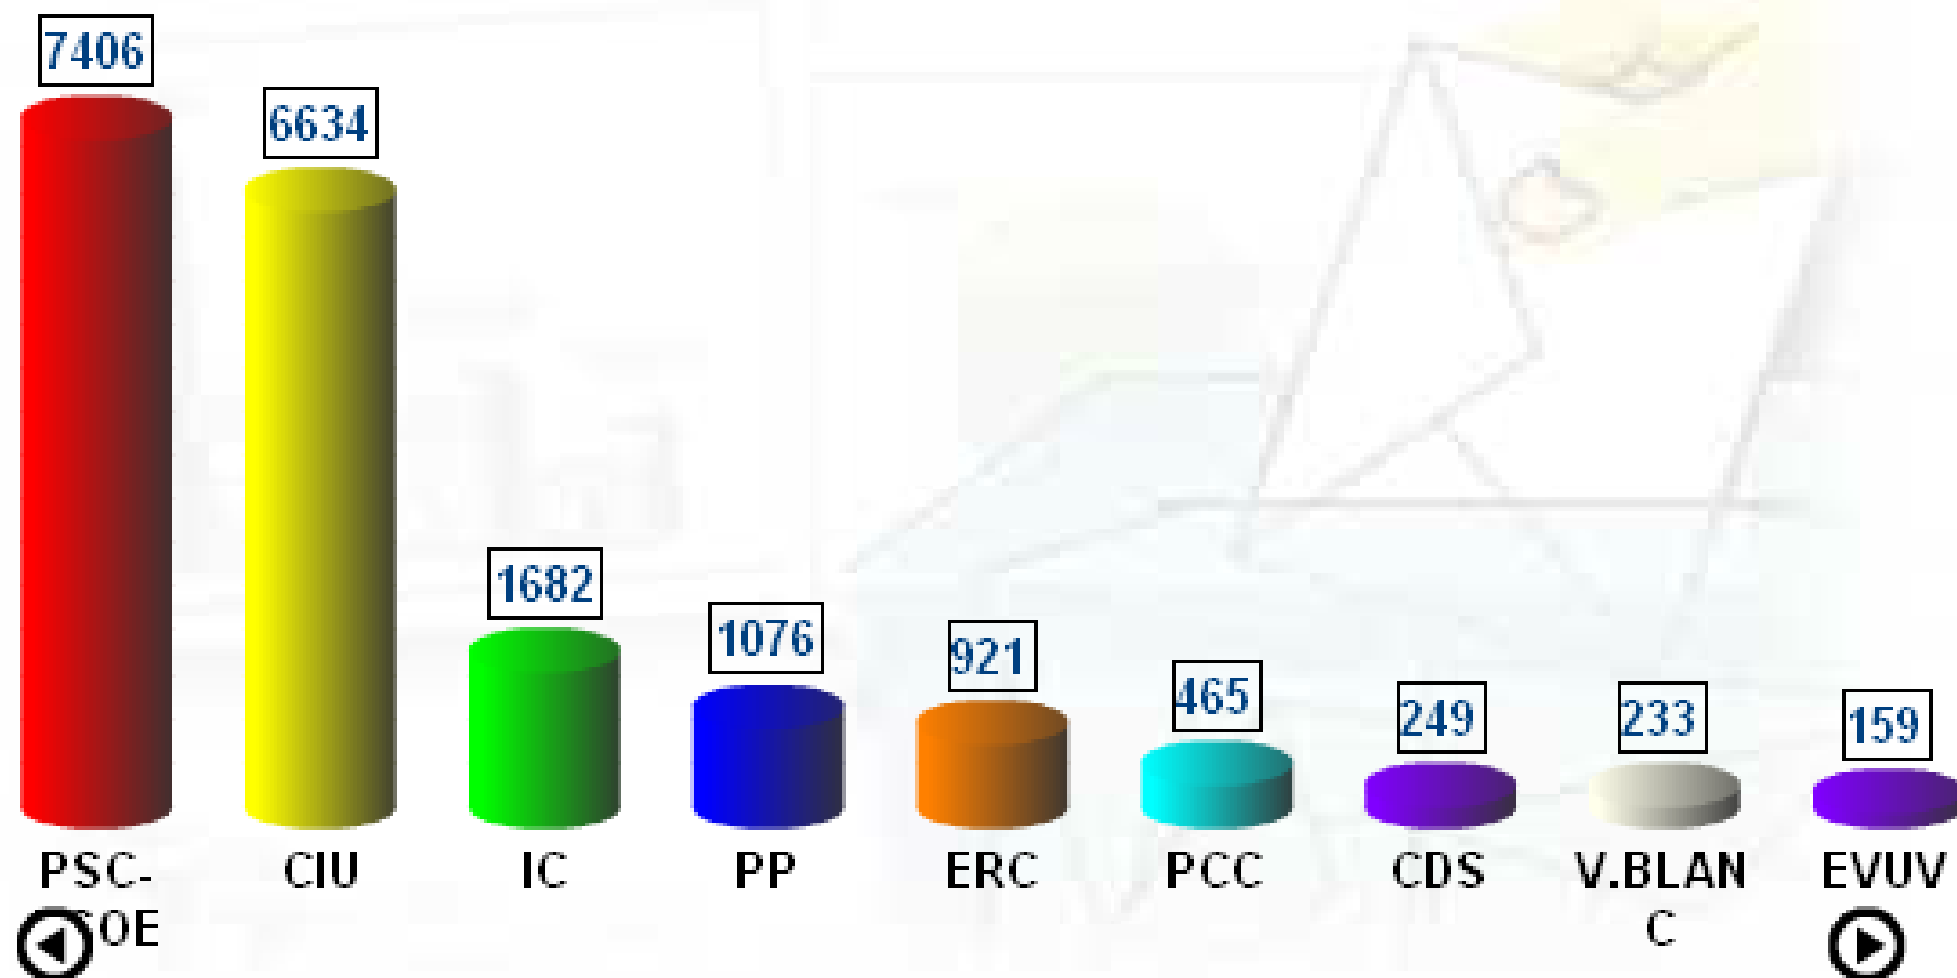

Escrutat: 100.00%

Participació: 46.26%

Cens: 41.963

Votants: 19.412

Vots nuls: 54

Vots vàlids: 19.358

Cerdanyola del Vallès - Eleccions Autonòmiques 15/03/92.

15/03/1992