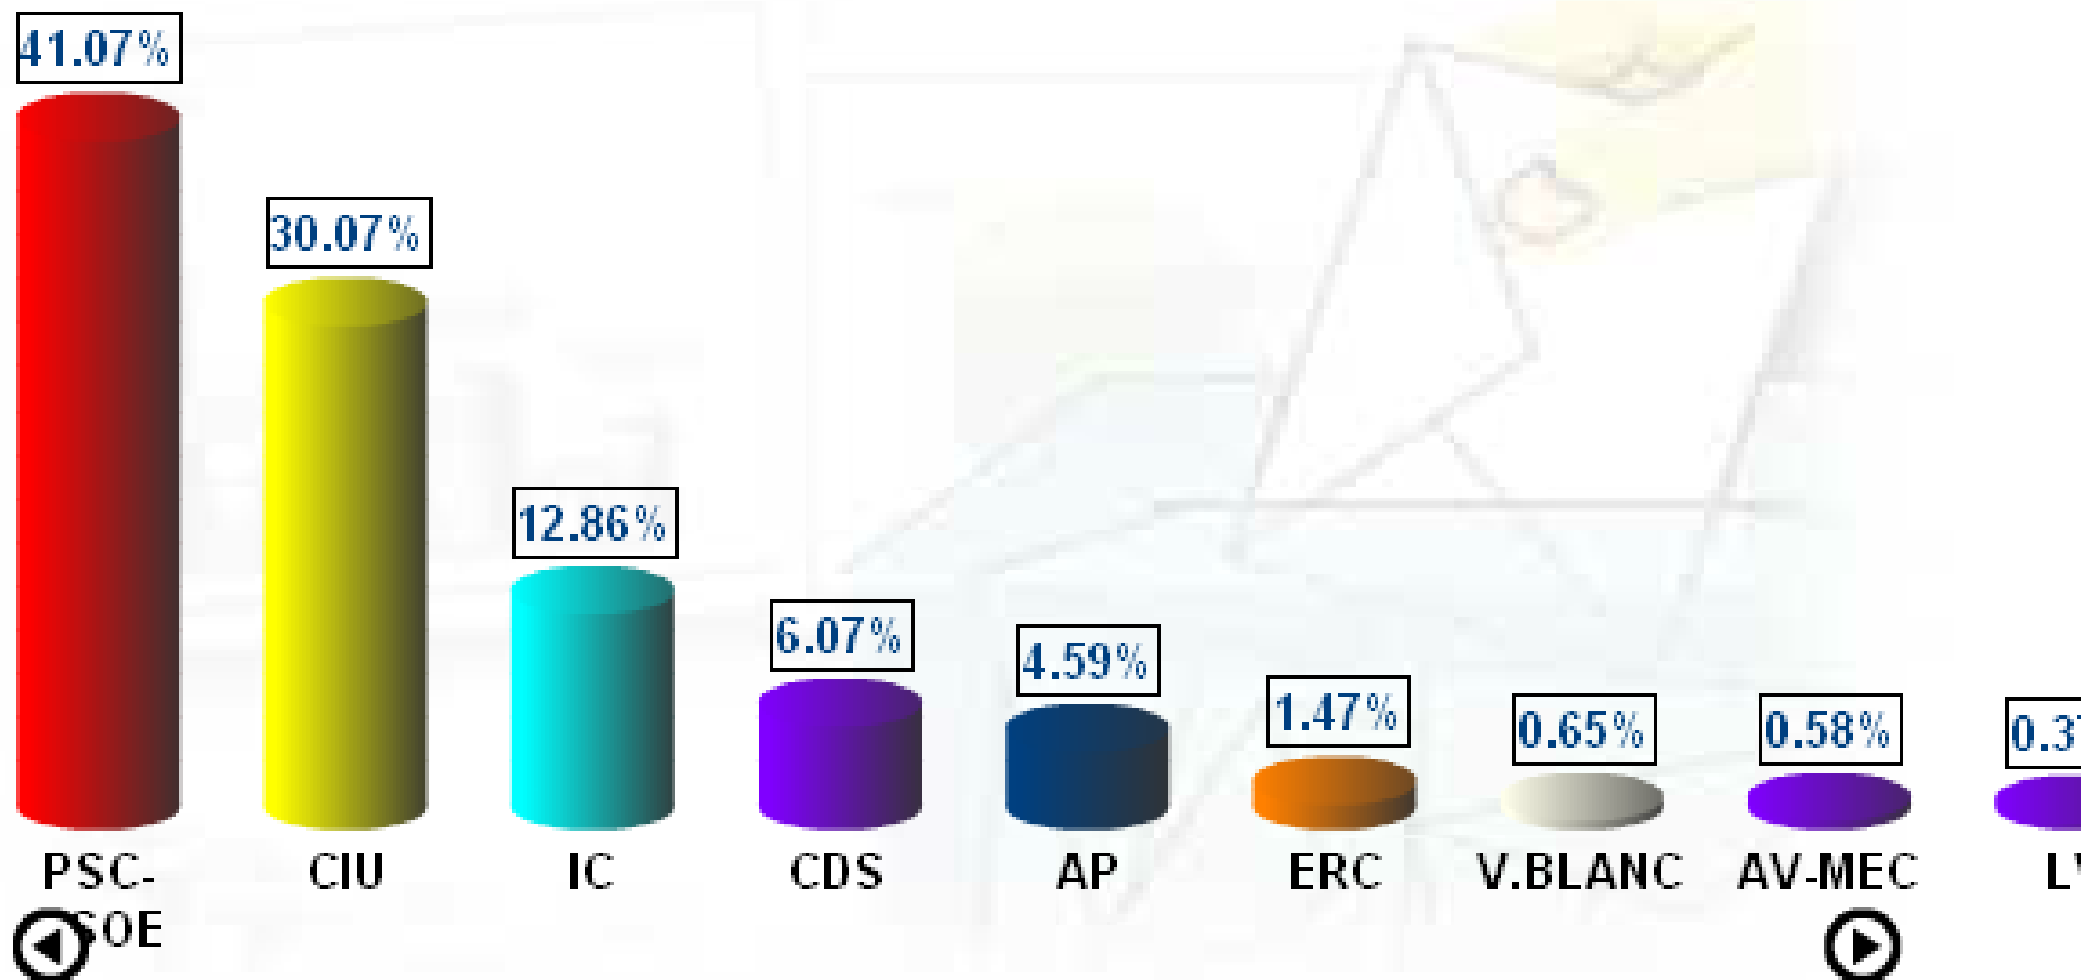

Cerdanyola del Vallès - Eleccions Autonòmiques 29/05/88.

29/05/1988

Eleccions Autonòmiques

29/05/88

Escrutat: 100.00%

Participació: 52.85%

Cens: 37.851

Votants: 20.004

Vots nuls: 49

Vots vàlids: 19.955