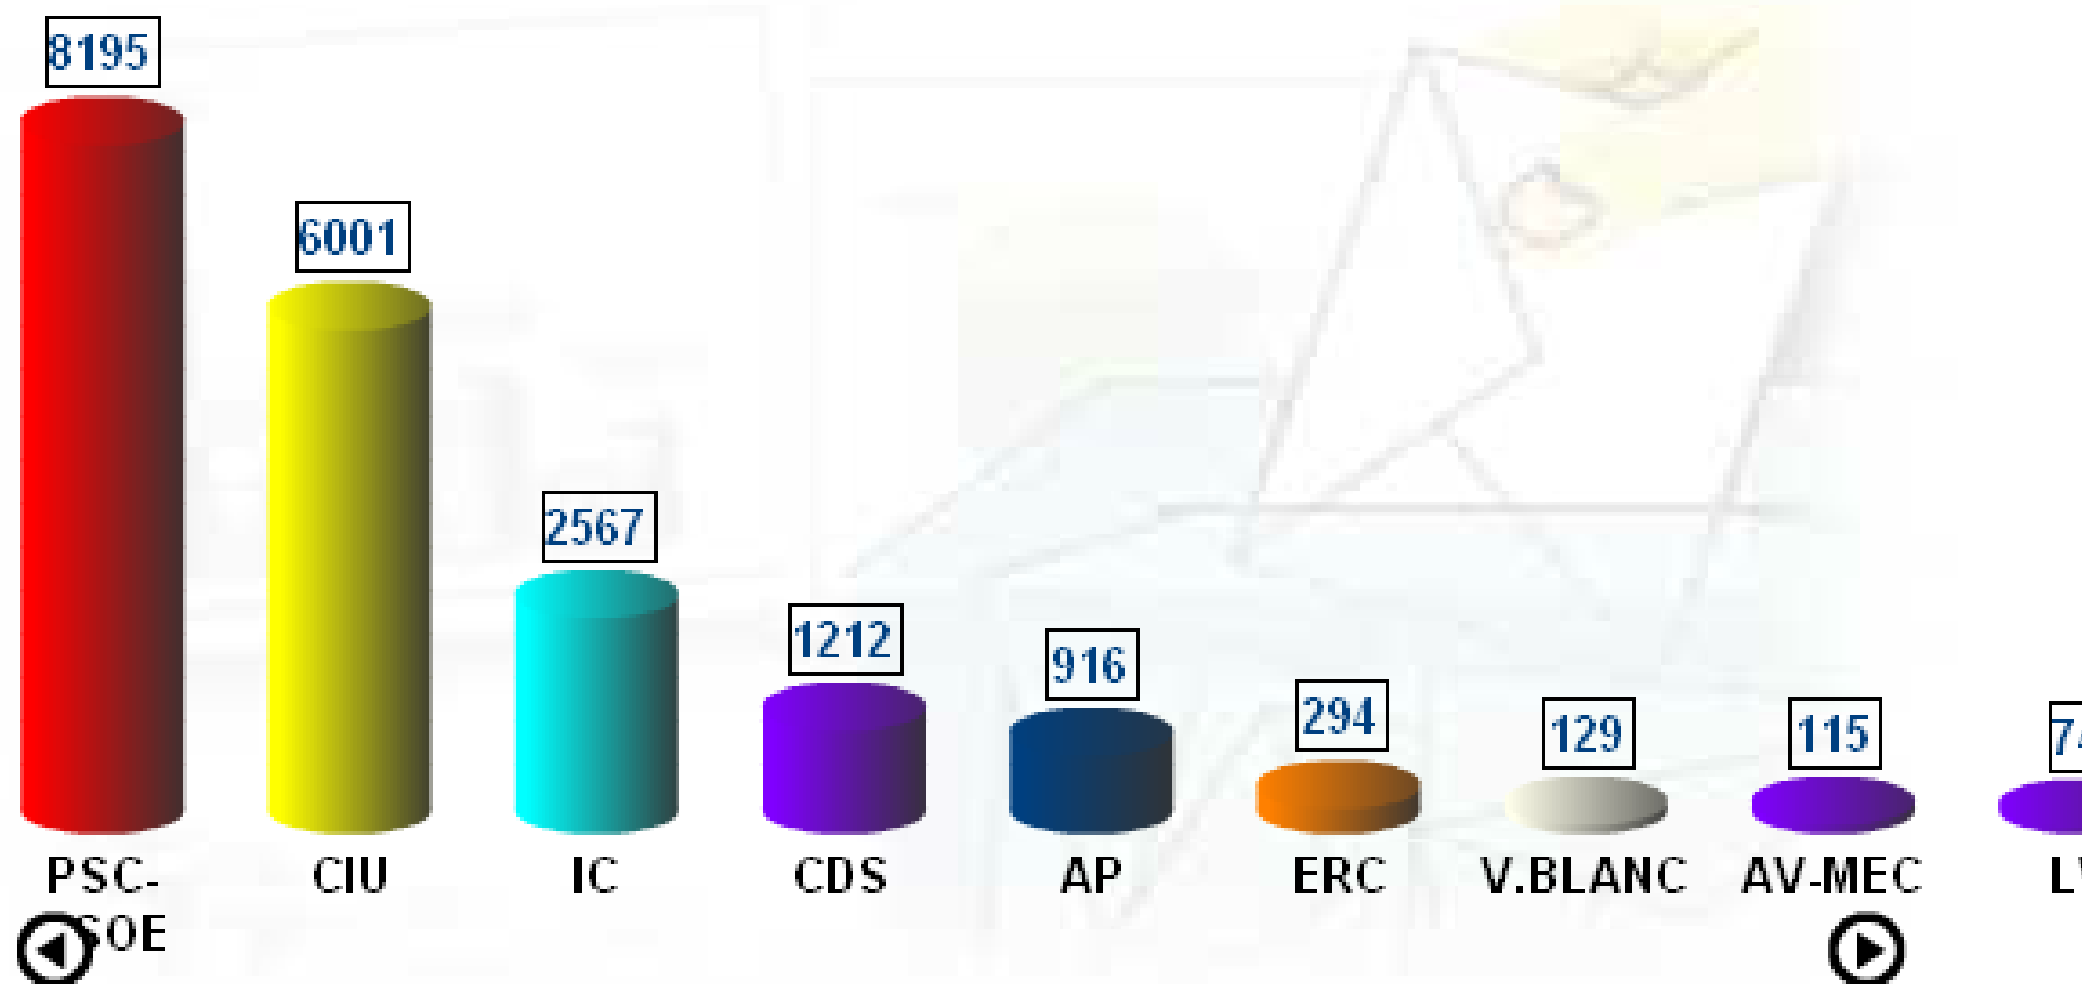

Cerdanyola del Vallès - Eleccions Autonòmiques 29/05/88.

29/05/1988

Eleccions Autonòmiques

29/05/88

Escrutat: 100.00%

Participació: 52.85%

Cens: 37.851

Votants: 20.004

Vots nuls: 49

Vots vàlids: 19.955