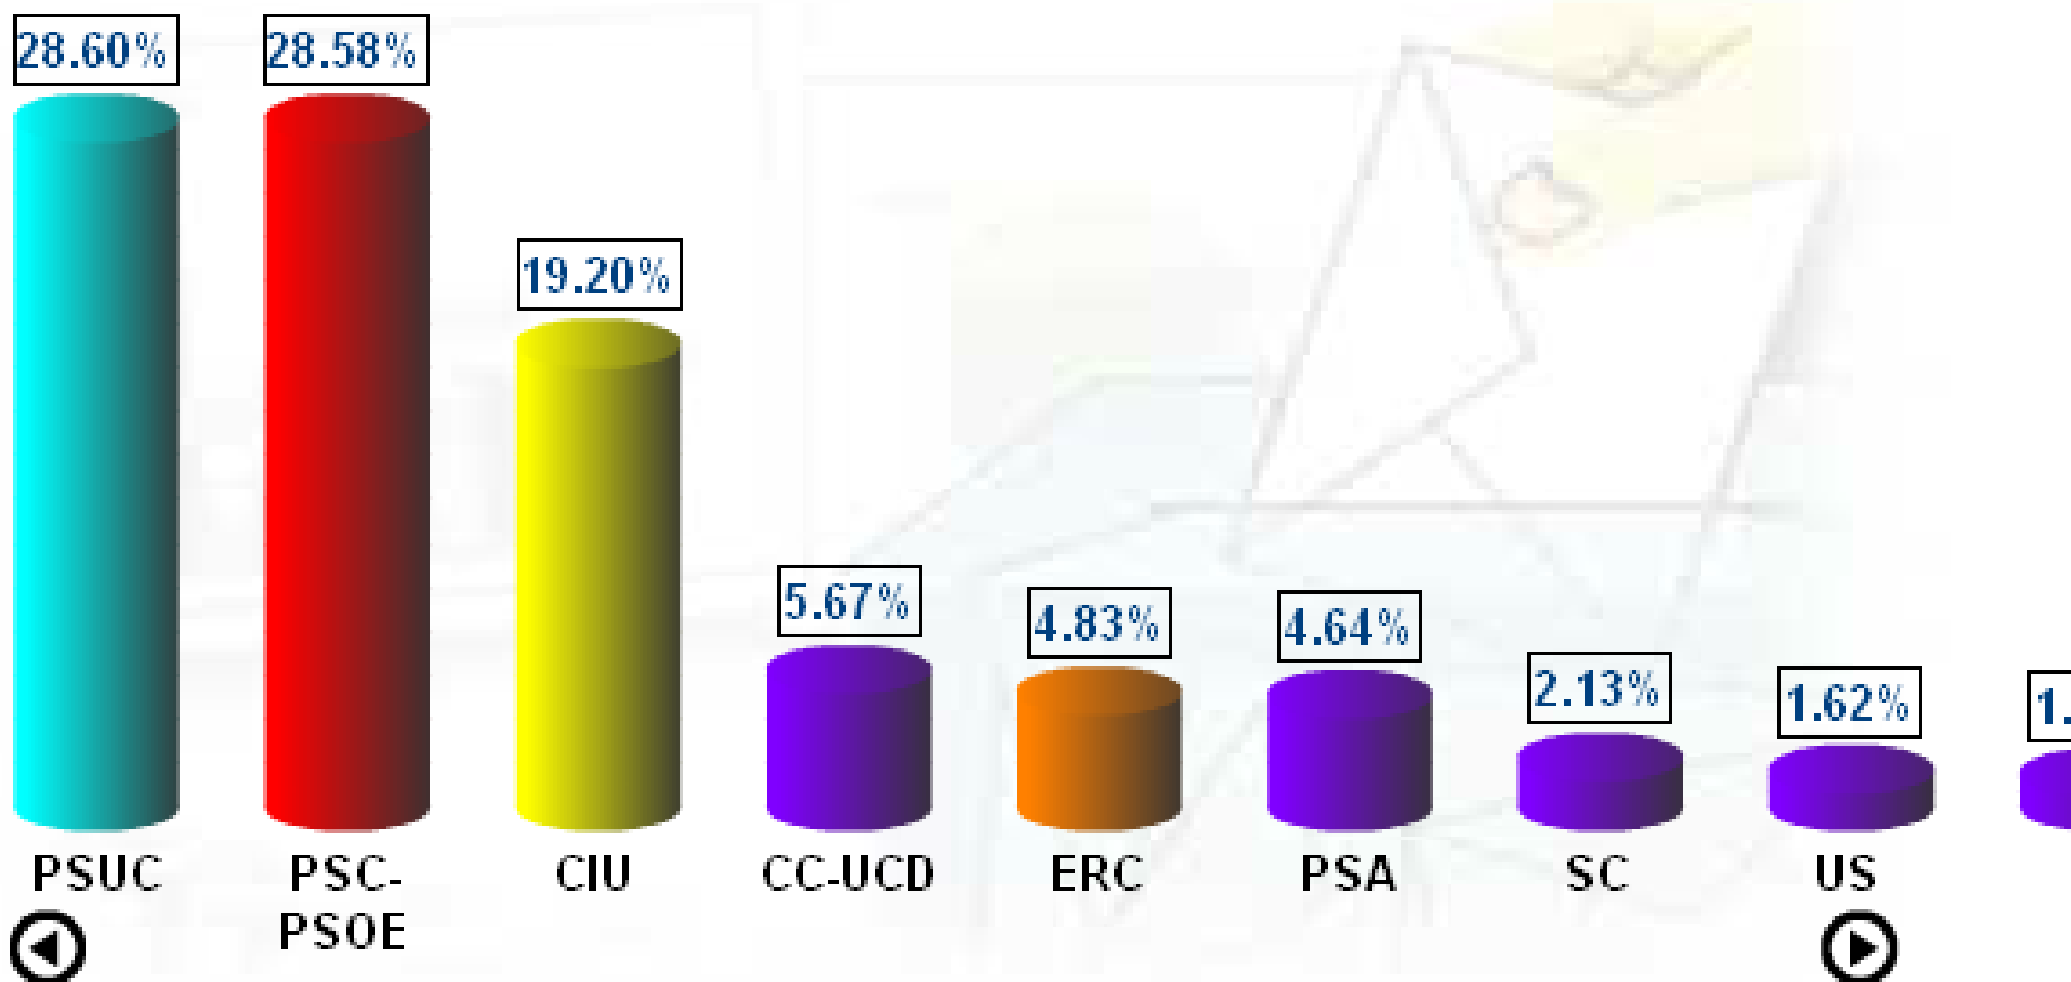

Cerdanyola del Vallès - Eleccions Autonòmiques 20/03/1980.

20/03/1980

Eleccions Autonòmiques

20/03/1980

Escurtat: 100.00%

Participació: 57.94%

Cens: 27.121

Votants: 15.715

Vots nuls: 55

Vots vàlids: 15.660

Cerdanyola del Vallès - Eleccions Autonòmiques 20/03/1980.

20/03/1980

Eleccions Autonòmiques

20/03/1980

Escrutat: 100.00%

Participació: 57.94%