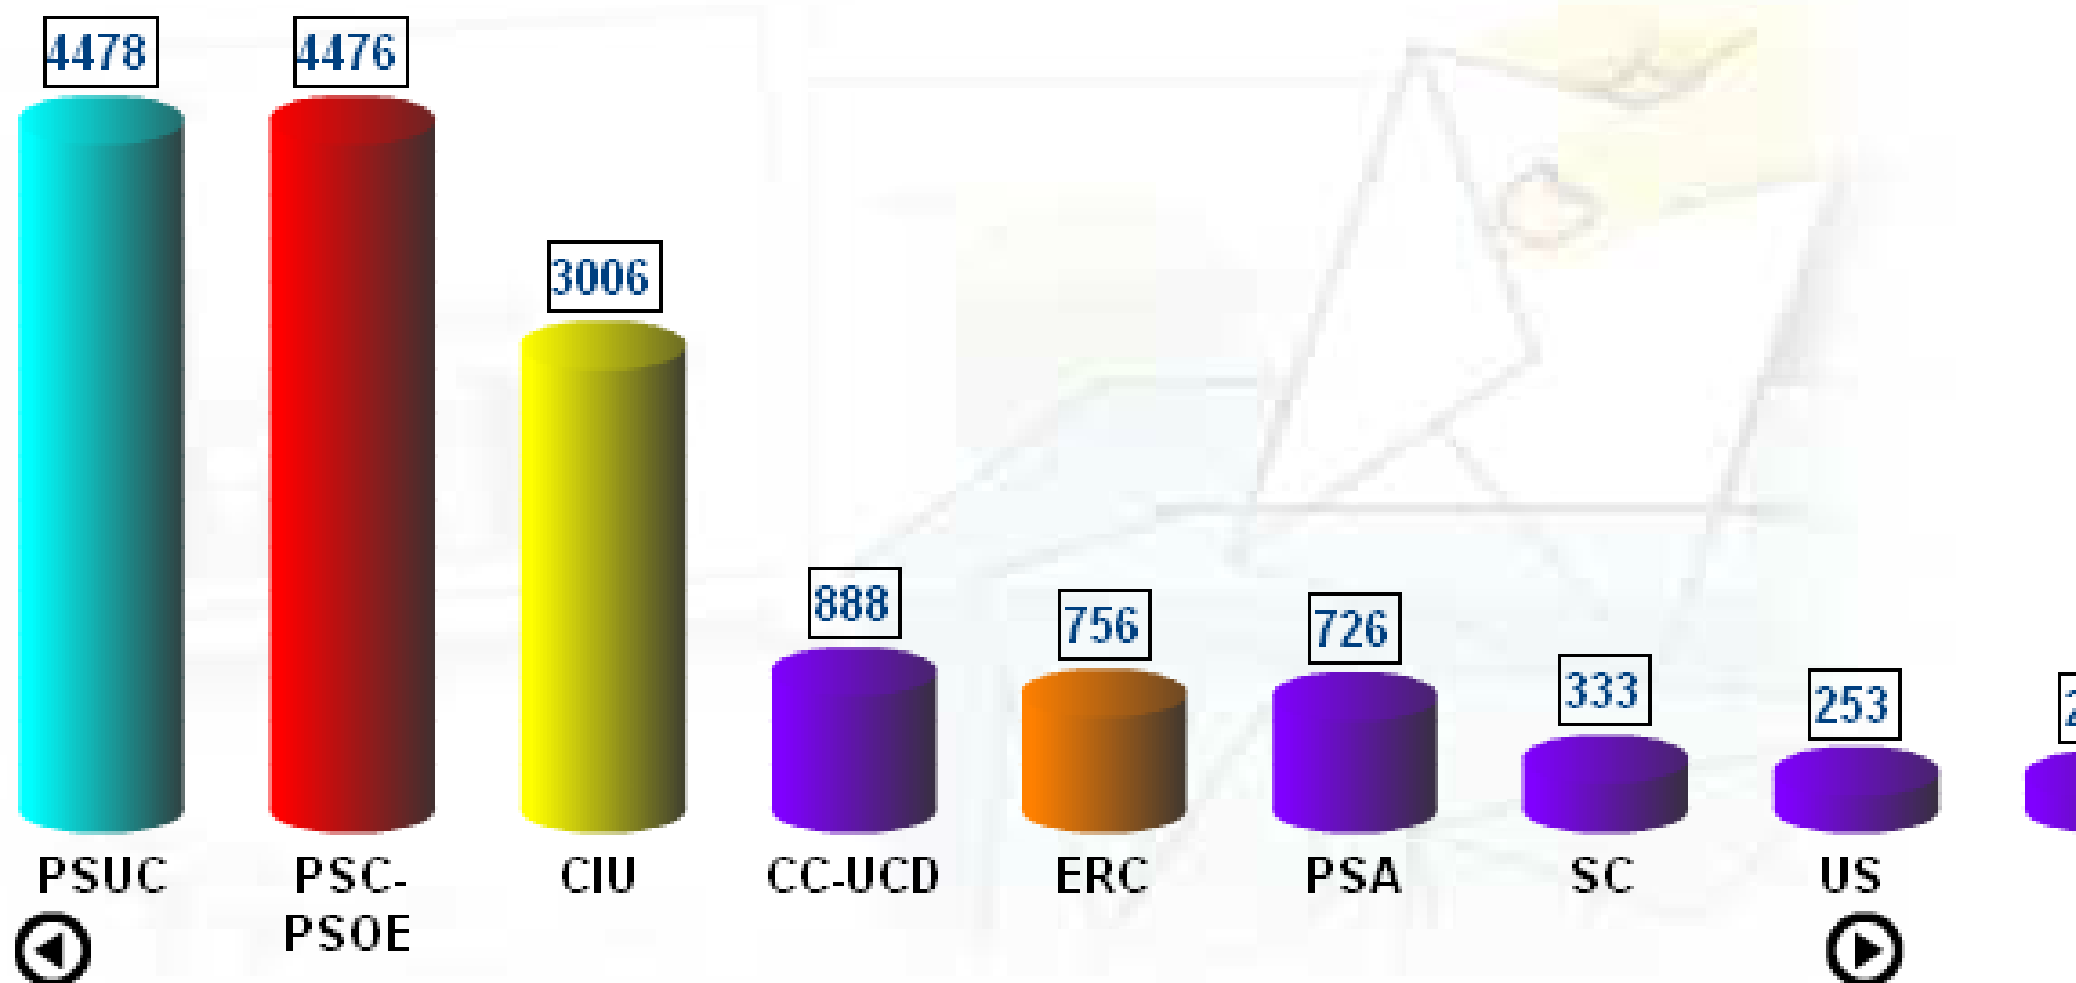

Cerdanyola del Vallès - Eleccions Autonòmiques 20/03/1980.

20/03/1980

Eleccions Autonòmiques

20/03/1980

Escrutat: 100.00%

Participació: 57.94%

Cens: 27.121

Votants: 15.715

Vots nuls: 55

Vots vàlids: 15.660