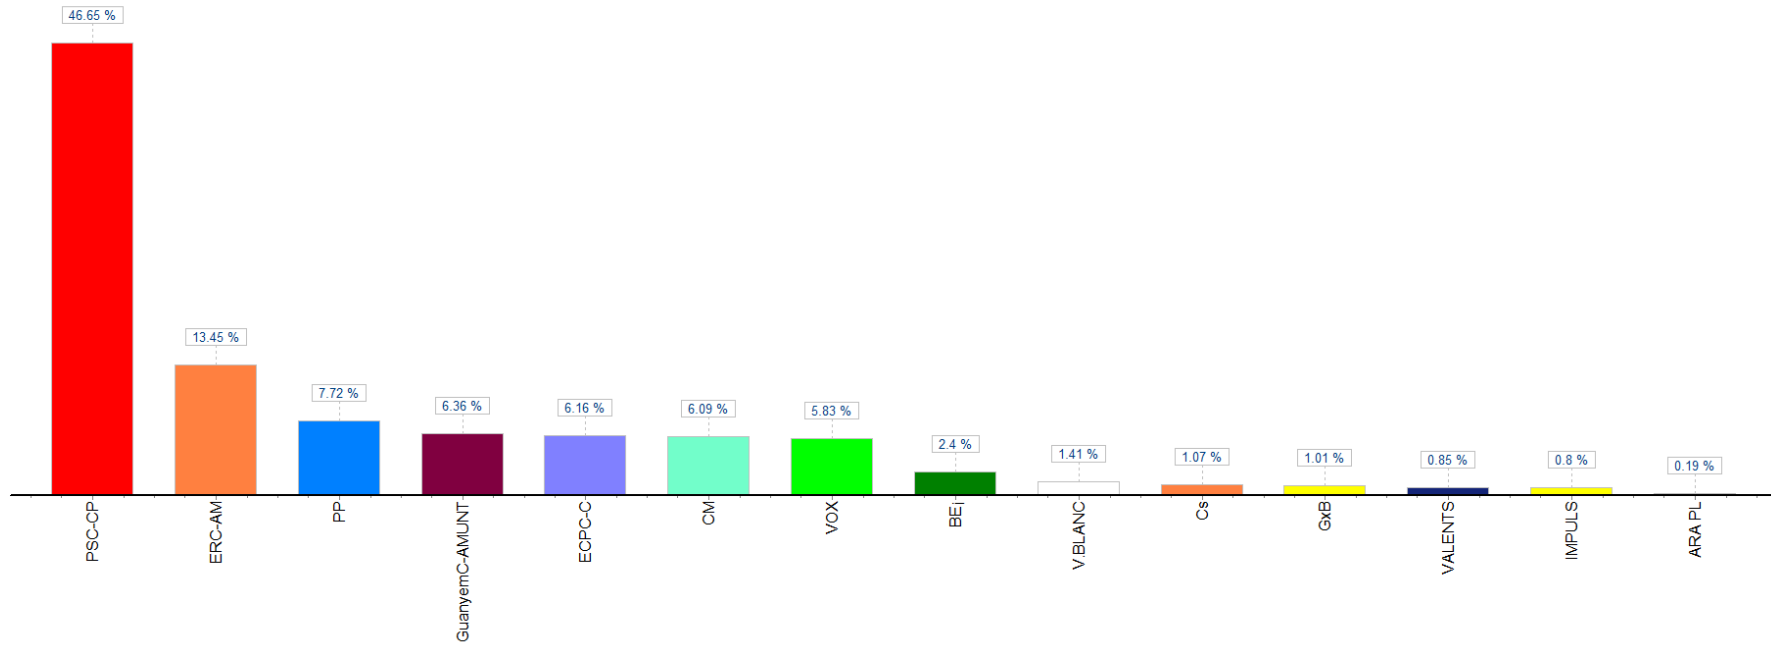

Cerdanyola del Vallès - Eleccions Municipals

28/05/2023

Eleccions Municipals

% Vots

Escrutat: 100.00%

Participació: 56.55%

Cens: 43.523

Votants: 24.612

Vots nuls: 263

Vots vàlids: 24.349

Cerdanyola del Vallès - Eleccions Municipals

28/05/2023

Eleccions Municipals

Nombre de vots

Escrutat: 100.00%

Participació: 56.55%

Cens: 43.523

Votants: 24.612

Vots nuls: 263

Vots vàlids: 24.349