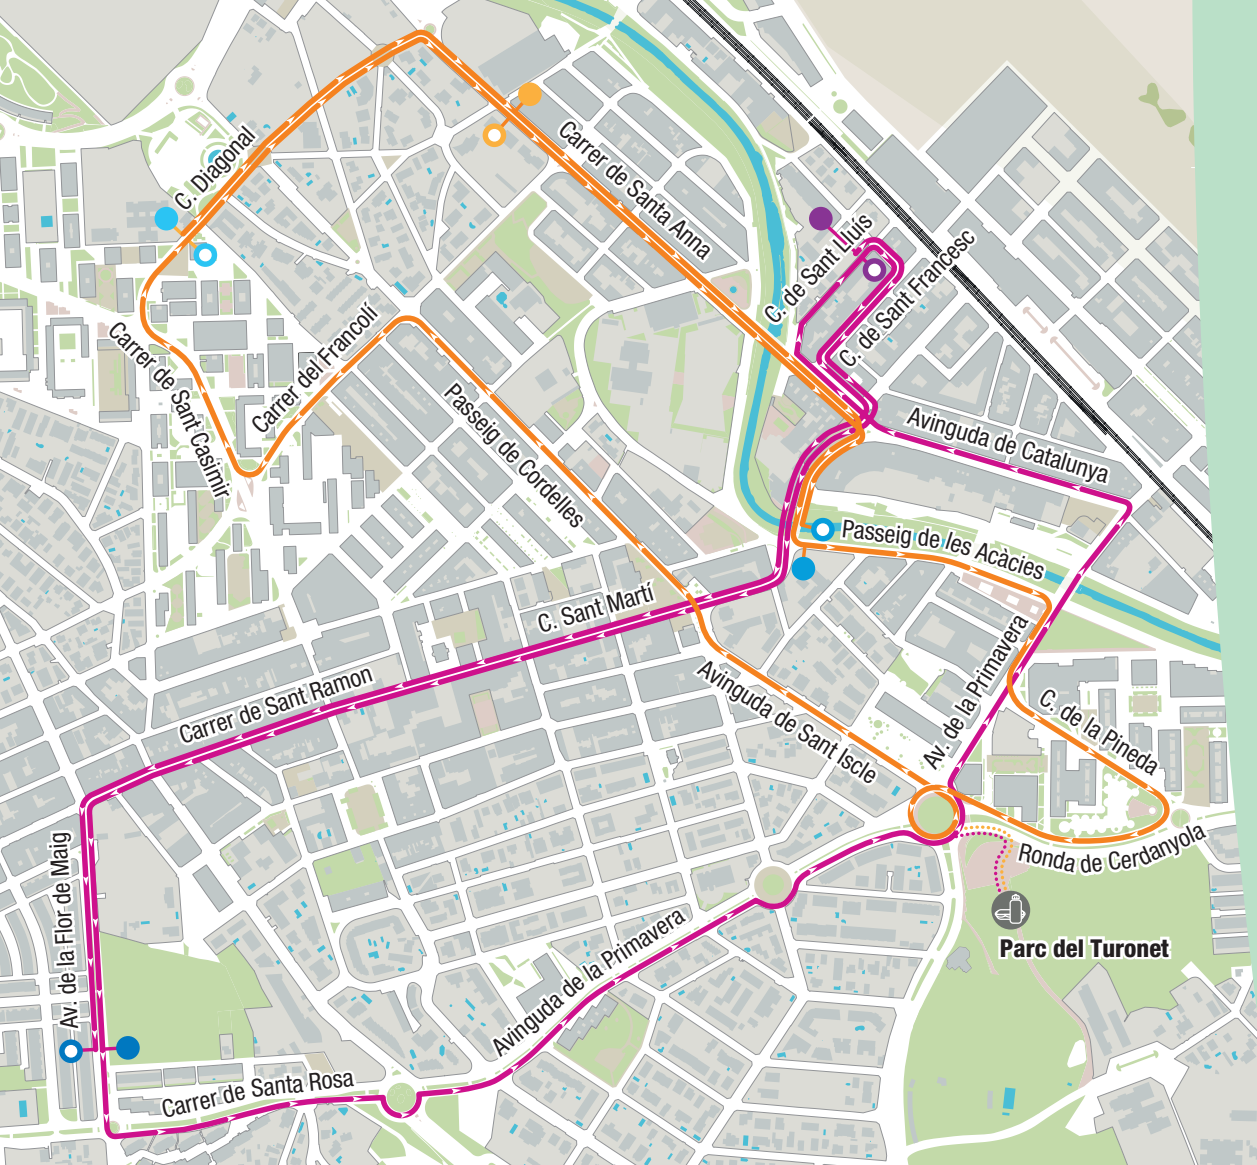

7a Bicicletada de camins escolars

10 d'octubre:

*Escola Serraparera,
Escola Xarau i Escola FEDAC*

11 d'octubre:

*Escola Turó de Guiera
i Escola Municipal La Sínia*

Ajuntament de
Cerdanyola del Vallès

Cerdanyola
Ciutat del
coneixement

PROJECTE
EDUCATIU
DE CERDANYOLA

**camins
escolars**
CERDANYOLA DEL VALLES

-  Sentit de la marxa
-  L'escola s'incorpora
-  L'escola es queda
-  Aturada per esmorçar

Itinerari dia 10 d'octubre

-  Escola Serraparera
-  Escola Xarau
-  Escola FEDAC

Itinerari dia 11 d'octubre

-  Escola Municipal La Sínia
-  Escola Turó de Guiera