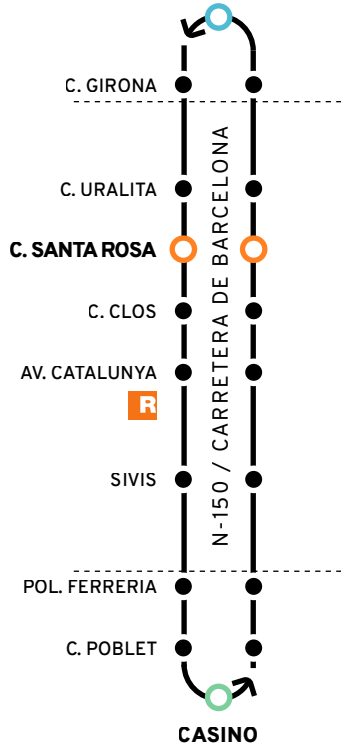

09.30	10.00	10.30
11.00	11.30	12.00
12.30	13.00	13.30

RDA. INDÚSTRIA

**SORTIDES BUS**

09.30	10.00	10.30
11.00	11.30	12.00
12.30	13.00	13.30

**BARBERÀ DEL VALLÈS**

CARRETERA DE BARCELONA

**CERDANYOLA DEL VALLÈS I RIPOLLET**

CRUÏLLA N-150 / C. SANTA ROSA

**MONTCADA I REIXAC**

CASINO TERRA NOSTRA

PLAÇA COOPERATIVA

PLAÇA PASSARELLA

LATERAL N-150

C. SANTA ROSA

APARCAMENT CASINO